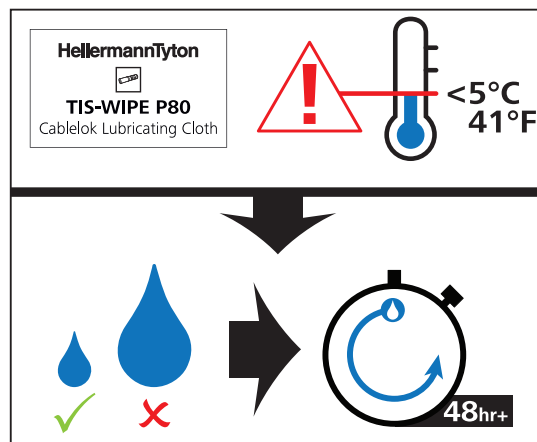

CABLELOK-R/B/S/T/D

Ø (mm)	Ø (inches)	Cablelok
1.7 - 2.0	0.07 - 0.079	R10
2 x 1.7 - 2.0	2 x 0.07 - 0.079	R10D
2.0 - 3.0	0.07 - 0.119	R15
3.0 - 3.8	0.119 - 0.15	R20
2 x 3.8 - 4.8	2 x 0.15 - 0.19	R30D
3.8 - 5.2	0.19 - 0.20	R40
5.2 - 8.0	0.20 - 0.32	R50
6.0 - 8.5	0.24 - 0.34	R70
8.0 - 9.5	0.32 - 0.37	R80

Ø (mm)	Ø (inches)	Cablelok
5.0 - 8.5	0.20 - 0.34	S10
6.8 - 7.2 (5 cables)	0.27 - 0.28	S15M5
8.0 - 12.0	0.32 - 0.47	S20
2 x 10.0 - 11.5	2 x 0.39 - 0.45	S30D
12.0 - 16.0	0.47 - 0.63	S40
16.0 - 20.0	0.63 - 0.79	S50

Ø (mm)	Ø (inches)	Cablelok
10	0.39	D10
12	0.47	D20

Ø (mm)	Ø (inches)	Cablelok
15.5 - 22.0	0.61 - 0.87	T10
20.0 - 23.5	0.79 - 0.93	T20
23.5 - 25.5	0.93 - 1.00	T30
24.5 - 29.0	0.96 - 1.14	T40

Ø (mm)	Ø (inches)	Cablelok
4.8 - 9.0	0.19 - 0.35	B10
8.0 - 14.0	0.32 - 0.55	B20
13.0 - 16.5	0.51 - 0.65	B30