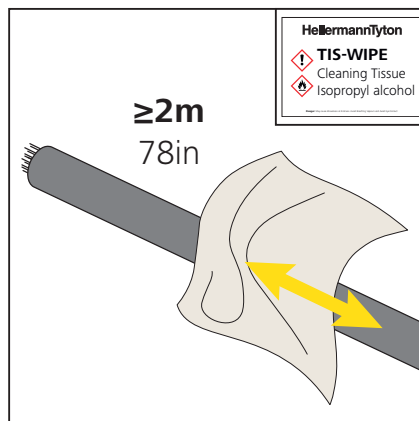

CABLELOK-R/B/S/T/D

Ø (mm)	Ø (inches)	Cablelok
1.7 - 2.0	0.07 - 0.079	R10
2 x 1.7 - 2.0	2 x 0.07 - 0.079	R10D
2.0 - 3.0	0.07 - 0.119	R15
3.0 - 3.8	0.119 - 0.15	R20
2 x 3.8 - 4.8	2 x 0.15 - 0.19	R30D
3.8 - 5.2	0.19 - 0.20	R40
5.2 - 8.0	0.20 - 0.32	R50
6.0 - 8.5	0.24 - 0.34	R70
8.0 - 9.5	0.32 - 0.37	R80

Ø (mm)	Ø (inches)	Cablelok
5.0 - 8.5	0.20 - 0.34	S10
6.8 - 7.2 (5 cables)	0.27 - 0.28	S15M5
8.0 - 12.0	0.32 - 0.47	S20
2 x 10.0 - 11.5	2 x 0.39 - 0.45	S30D
12.0 - 16.0	0.47 - 0.63	S40
16.0 - 20.0	0.63 - 0.79	S50

Ø (mm)	Ø (inches)	Cablelok
10	0.39	D10
12	0.47	D20

Ø (mm)	Ø (inches)	Cablelok
15.5 - 22.0	0.61 - 0.87	T10
20.0 - 23.5	0.79 - 0.93	T20
23.5 - 25.5	0.93 - 1.00	T30
24.5 - 29.0	0.96 - 1.14	T40

Ø (mm)	Ø (inches)	Cablelok
4.8 - 9.0	0.19 - 0.35	B10
8.0 - 14.0	0.32 - 0.55	B20
13.0 - 16.5	0.51 - 0.65	B30