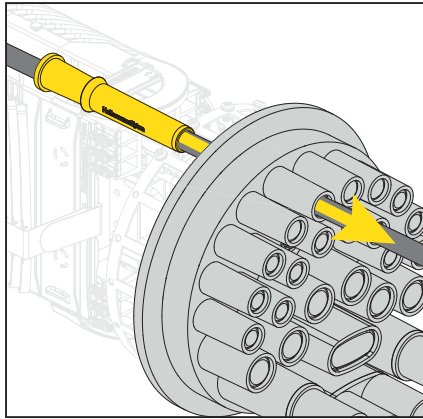

HellermannTyton

HellermannTyton Data Ltd – UK
Tel: +44 (0) 1604 706633
www.htdata.co.uk

HellermannTyton – USA
Tel: 800 537 1512
www.hellermann.tyton.com