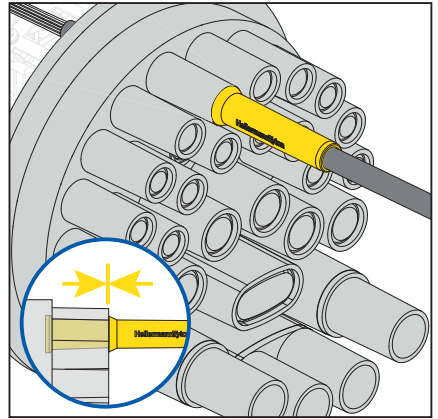

CABLELOK-R/B/S/T/D

Ø (mm)	Ø (inches)	Cablelok
1.7 - 2.0	0.07 - 0.079	R10
2 x 1.7 - 2.0	2 x 0.07 - 0.079	R10D
2.0 - 3.0	0.07 - 0.119	R15
3.0 - 3.8	0.119 - 0.15	R20
2 x 3.8 - 4.8	2 x 0.15 - 0.19	R30D
3.8 - 5.2	0.19 - 0.20	R40
5.2 - 8.0	0.20 - 0.32	R50
6.0 - 8.5	0.24 - 0.34	R70
8.0 - 9.5	0.32 - 0.37	R80

Ø (mm)	Ø (inches)	Cablelok
5.0 - 8.5	0.20 - 0.34	S10
6.8 - 7.2 (5 cables)	0.27 - 0.28	S15M5
8.0 - 12.0	0.32 - 0.47	S20
2 x 10.0 - 11.5	2 x 0.39 - 0.45	S30D
12.0 - 16.0	0.47 - 0.63	S40
16.0 - 20.0	0.63 - 0.79	S50

Ø (mm)	Ø (inches)	Cablelok
10	0.39	D10
12	0.47	D20

Ø (mm)	Ø (inches)	Cablelok
15.5 - 22.0	0.61 - 0.87	T10
20.0 - 23.5	0.79 - 0.93	T20
23.5 - 25.5	0.93 - 1.00	T30
24.5 - 29.0	0.96 - 1.14	T40

Ø (mm)	Ø (inches)	Cablelok
4.8 - 9.0	0.19 - 0.35	B10
8.0 - 14.0	0.32 - 0.55	B20
13.0 - 16.5	0.51 - 0.65	B30