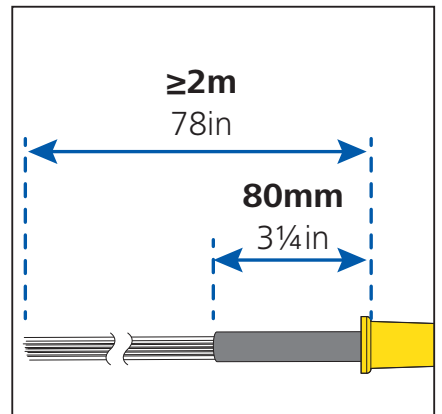

CABLELOK-R/B/S/T/D

Ø (mm)	Ø (inches)	Cablelok
1.7 - 2.0	0.07 - 0.079	R10
2 x 1.7 - 2.0	2 x 0.07 - 0.079	R10D
2.0 - 3.0	0.07 - 0.119	R15
3.0 - 3.8	0.119 - 0.15	R20
2 x 3.8 - 4.8	2 x 0.15 - 0.19	R30D
3.8 - 5.2	0.19 - 0.20	R40
5.2 - 8.0	0.20 - 0.32	R50
6.0 - 8.5	0.24 - 0.34	R70
8.0 - 9.5	0.32 - 0.37	R80

Ø (mm)	Ø (inches)	Cablelok
5.0 - 8.5	0.20 - 0.34	S10
6.8 - 7.2 (5 cables)	0.27 - 0.28	S15M5
8.0 - 12.0	0.32 - 0.47	S20
2 x 10.0 - 11.5	2 x 0.39 - 0.45	S30D
12.0 - 16.0	0.47 - 0.63	S40
16.0 - 20.0	0.63 - 0.79	S50

Ø (mm)	Ø (inches)	Cablelok
10	0.39	D10
12	0.47	D20

Ø (mm)	Ø (inches)	Cablelok
15.5 - 22.0	0.61 - 0.87	T10
20.0 - 23.5	0.79 - 0.93	T20
23.5 - 25.5	0.93 - 1.00	T30
24.5 - 29.0	0.96 - 1.14	T40

Ø (mm)	Ø (inches)	Cablelok
4.8 - 9.0	0.19 - 0.35	B10
8.0 - 14.0	0.32 - 0.55	B20
13.0 - 16.5	0.51 - 0.65	B30