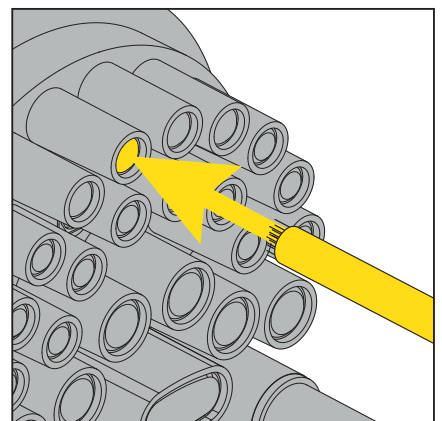

CABLELOK-R/B/S/T/D

Ø (mm)	Ø (inches)	Cablelok
1.7 - 2.0	0.07 - 0.079	R10
2 x 1.7 - 2.0	2 x 0.07 - 0.079	R10D
2.0 - 3.0	0.07 - 0.119	R15
3.0 - 3.8	0.119 - 0.15	R20
2 x 3.8 - 4.8	2 x 0.15 - 0.19	R30D
3.8 - 5.2	0.19 - 0.20	R40
5.2 - 8.0	0.20 - 0.32	R50
6.0 - 8.5	0.24 - 0.34	R70
8.0 - 9.5	0.32 - 0.37	R80

Ø (mm)	Ø (inches)	Cablelok
5.0 - 8.5	0.20 - 0.34	S10
6.8 - 7.2 (5 cables)	0.27 - 0.28	S15M5
8.0 - 12.0	0.32 - 0.47	S20
2 x 10.0 - 11.5	2 x 0.39 - 0.45	S30D
12.0 - 16.0	0.47 - 0.63	S40
16.0 - 20.0	0.63 - 0.79	S50

Ø (mm)	Ø (inches)	Cablelok
10	0.39	D10
12	0.47	D20

Ø (mm)	Ø (inches)	Cablelok
15.5 - 22.0	0.61 - 0.87	T10
20.0 - 23.5	0.79 - 0.93	T20
23.5 - 25.5	0.93 - 1.00	T30
24.5 - 29.0	0.96 - 1.14	T40

Ø (mm)	Ø (inches)	Cablelok
4.8 - 9.0	0.19 - 0.35	B10
8.0 - 14.0	0.32 - 0.55	B20
13.0 - 16.5	0.51 - 0.65	B30