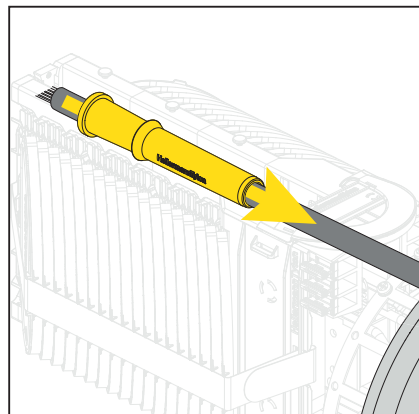

CABLELOK-R/B/S/T/D

Ø (mm)	Ø (inches)	Cablelok
1.7 - 2.0	0.07 - 0.079	R10
2 x 1.7 - 2.0	2 x 0.07 - 0.079	R10D
2.0 - 3.0	0.07 - 0.119	R15
3.0 - 3.8	0.119 - 0.15	R20
2 x 3.8 - 4.8	2 x 0.15 - 0.19	R30D
3.8 - 5.2	0.19 - 0.20	R40
5.2 - 8.0	0.20 - 0.32	R50
6.0 - 8.5	0.24 - 0.34	R70
8.0 - 9.5	0.32 - 0.37	R80

Ø (mm)	Ø (inches)	Cablelok
5.0 - 8.5	0.20 - 0.34	S10
6.8 - 7.2 (5 cables)	0.27 - 0.28	S15M5
8.0 - 12.0	0.32 - 0.47	S20
2 x 10.0 - 11.5	2 x 0.39 - 0.45	S30D
12.0 - 16.0	0.47 - 0.63	S40
16.0 - 20.0	0.63 - 0.79	S50

Ø (mm)	Ø (inches)	Cablelok
10	0.39	D10
12	0.47	D20

Ø (mm)	Ø (inches)	Cablelok
15.5 - 22.0	0.61 - 0.87	T10
20.0 - 23.5	0.79 - 0.93	T20
23.5 - 25.5	0.93 - 1.00	T30
24.5 - 29.0	0.96 - 1.14	T40

Ø (mm)	Ø (inches)	Cablelok
4.8 - 9.0	0.19 - 0.35	B10
8.0 - 14.0	0.32 - 0.55	B20
13.0 - 16.5	0.51 - 0.65	B30