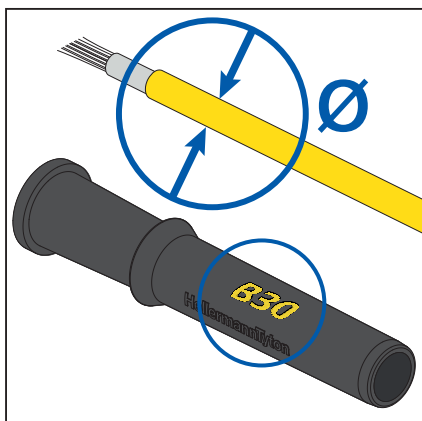

CABLELOK-R/B/S/T/D

Ø (mm)	Ø (inches)	Cablelok
1.7 - 2.0	0.07 - 0.079	R10
2 x 1.7 - 2.0	2 x 0.07 - 0.079	R10D
2.0 - 3.0	0.07 - 0.119	R15
3.0 - 3.8	0.119 - 0.15	R20
2 x 3.8 - 4.8	2 x 0.15 - 0.19	R30D
3.8 - 5.2	0.19 - 0.20	R40
5.2 - 8.0	0.20 - 0.32	R50
6.0 - 8.5	0.24 - 0.34	R70
8.0 - 9.5	0.32 - 0.37	R80

Ø (mm)	Ø (inches)	Cablelok
5.0 - 8.5	0.20 - 0.34	S10
6.8 - 7.2 (5 cables)	0.27 - 0.28	S15M5
8.0 - 12.0	0.32 - 0.47	S20
2 x 10.0 - 11.5	2 x 0.39 - 0.45	S30D
12.0 - 16.0	0.47 - 0.63	S40
16.0 - 20.0	0.63 - 0.79	S50

Ø (mm)	Ø (inches)	Cablelok
10	0.39	D10
12	0.47	D20

Ø (mm)	Ø (inches)	Cablelok
15.5 - 22.0	0.61 - 0.87	T10
20.0 - 23.5	0.79 - 0.93	T20
23.5 - 25.5	0.93 - 1.00	T30
24.5 - 29.0	0.96 - 1.14	T40

Ø (mm)	Ø (inches)	Cablelok
4.8 - 9.0	0.19 - 0.35	B10
8.0 - 14.0	0.32 - 0.55	B20
13.0 - 16.5	0.51 - 0.65	B30