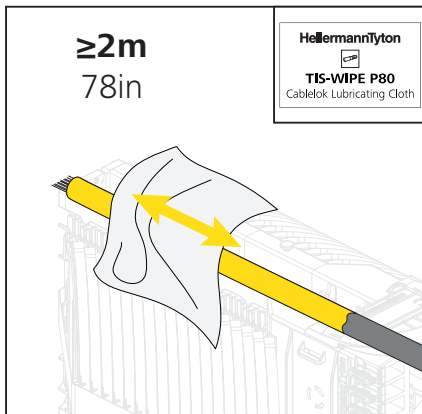

CABLELOK-R/B/S/T/D

Ø (mm)	Ø (inches)	Cablelok
1.7 - 2.0	0.07 - 0.079	R10
2 x 1.7 - 2.0	2 x 0.07 - 0.079	R10D
2.0 - 3.0	0.07 - 0.119	R15
3.0 - 3.8	0.119 - 0.15	R20
2 x 3.8 - 4.8	2 x 0.15 - 0.19	R30D
3.8 - 5.2	0.19 - 0.20	R40
5.2 - 8.0	0.20 - 0.32	R50
6.0 - 8.5	0.24 - 0.34	R70
8.0 - 9.5	0.32 - 0.37	R80

Ø (mm)	Ø (inches)	Cablelok
5.0 - 8.5	0.20 - 0.34	S10
6.8 - 7.2 (5 cables)	0.27 - 0.28	S15M5
8.0 - 12.0	0.32 - 0.47	S20
2 x 10.0 - 11.5	2 x 0.39 - 0.45	S30D
12.0 - 16.0	0.47 - 0.63	S40
16.0 - 20.0	0.63 - 0.79	S50

Ø (mm)	Ø (inches)	Cablelok
10	0.39	D10
12	0.47	D20

Ø (mm)	Ø (inches)	Cablelok
15.5 - 22.0	0.61 - 0.87	T10
20.0 - 23.5	0.79 - 0.93	T20
23.5 - 25.5	0.93 - 1.00	T30
24.5 - 29.0	0.96 - 1.14	T40

Ø (mm)	Ø (inches)	Cablelok
4.8 - 9.0	0.19 - 0.35	B10
8.0 - 14.0	0.32 - 0.55	B20
13.0 - 16.5	0.51 - 0.65	B30