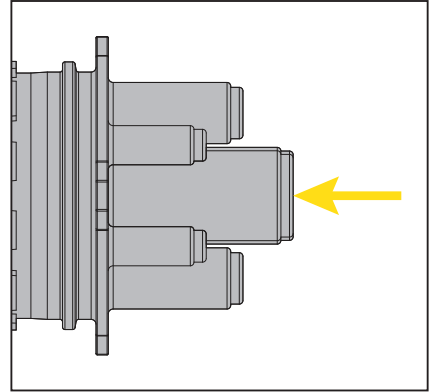

CABLELOK-LC

Ø (mm)	Ø (inches)	Cablelok
2 x 5.5 - 9.5	0.22 - 0.37	L10C
2 x 9.0 - 12.5	0.35 - 0.49	L20C

Ø (mm)	Ø (inches)	Cablelok
2 x 12.0 - 15.0	0.47 - 0.59	L30C
2 x 15.0 - 18.5	0.59 - 0.73	L40C

Ø (mm)	Ø (inches)	Cablelok
2 x 18.3 - 20	0.72 - 0.79	L50C