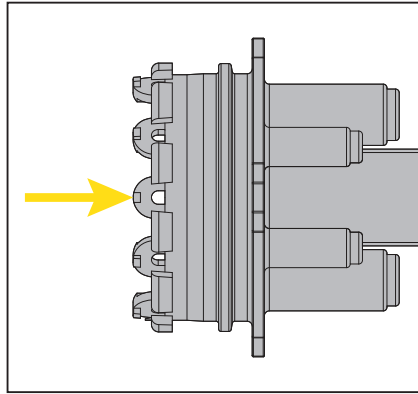

CABLELOK-LC

Ø (mm)	Ø (inches)	Cablelok
2 x 5.5 - 9.5	0.22 - 0.37	L10C
2 x 9.0 - 12.5	0.35 - 0.49	L20C

Ø (mm)	Ø (inches)	Cablelok
2 x 12.0 - 15.0	0.47 - 0.59	L30C
2 x 15.0 - 18.5	0.59 - 0.73	L40C

Ø (mm)	Ø (inches)	Cablelok
2 x 18.3 - 20	0.72 - 0.79	L50C