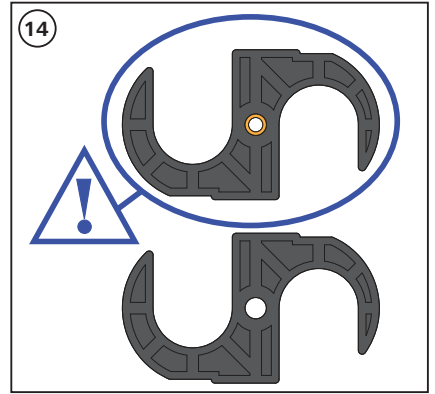

CABLELOK-LC

Ø (mm)	Ø (inches)	Cablelok
2 x 5.5 - 9.5	0.22 - 0.37	L10C
2 x 9.0 - 12.5	0.35 - 0.49	L20C

Ø (mm)	Ø (inches)	Cablelok
2 x 12.0 - 15.0	0.47 - 0.59	L30C
2 x 15.0 - 18.5	0.59 - 0.73	L40C

Ø (mm)	Ø (inches)	Cablelok
2 x 18.3 - 20	0.72 - 0.79	L50C