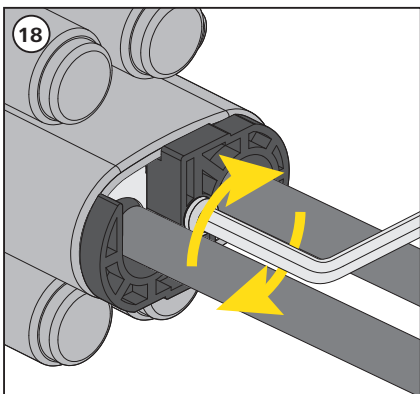

CABLELOK-LC

Ø (mm)	Ø (inches)	Cablelok
2 x 5.5 - 9.5	0.22 - 0.37	L10C
2 x 9.0 - 12.5	0.35 - 0.49	L20C

Ø (mm)	Ø (inches)	Cablelok
2 x 12.0 - 15.0	0.47 - 0.59	L30C
2 x 15.0 - 18.5	0.59 - 0.73	L40C

Ø (mm)	Ø (inches)	Cablelok
2 x 18.3 - 20	0.72 - 0.79	L50C