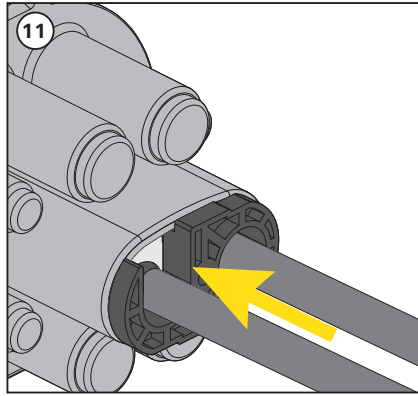

CABLELOK-LC

Ø (mm)	Ø (inches)	Cablelok
2 x 5.5 - 9.5	0.22 - 0.37	L10C
2 x 9.0 - 12.5	0.35 - 0.49	L20C

Ø (mm)	Ø (inches)	Cablelok
2 x 12.0 - 15.0	0.47 - 0.59	L30C
2 x 15.0 - 18.5	0.59 - 0.73	L40C

Ø (mm)	Ø (inches)	Cablelok
2 x 18.3 - 20	0.72 - 0.79	L50C