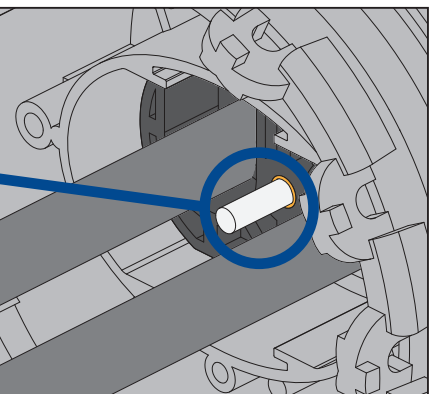

CABLELOK-LC

Ø (mm)	Ø (inches)	Cablelok
2 x 5.5 - 9.5	0.22 - 0.37	L10C
2 x 9.0 - 12.5	0.35 - 0.49	L20C

Ø (mm)	Ø (inches)	Cablelok
2 x 12.0 - 15.0	0.47 - 0.59	L30C
2 x 15.0 - 18.5	0.59 - 0.73	L40C

Ø (mm)	Ø (inches)	Cablelok
2 x 18.3 - 20	0.72 - 0.79	L50C