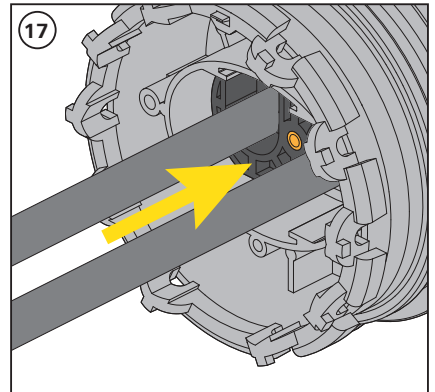

CABLELOK-LC

Ø (mm)	Ø (inches)	Cablelok
2 x 5.5 - 9.5	0.22 - 0.37	L10C
2 x 9.0 - 12.5	0.35 - 0.49	L20C

Ø (mm)	Ø (inches)	Cablelok
2 x 12.0 - 15.0	0.47 - 0.59	L30C
2 x 15.0 - 18.5	0.59 - 0.73	L40C

Ø (mm)	Ø (inches)	Cablelok
2 x 18.3 - 20	0.72 - 0.79	L50C