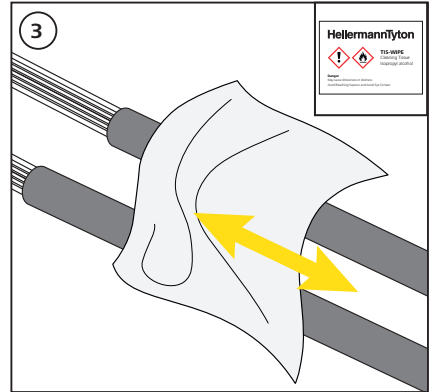

CABLELOK-LC

Ø (mm)	Ø (inches)	Cablelok
2 x 5.5 - 9.5	0.22 - 0.37	L10C
2 x 9.0 - 12.5	0.35 - 0.49	L20C

Ø (mm)	Ø (inches)	Cablelok
2 x 12.0 - 15.0	0.47 - 0.59	L30C
2 x 15.0 - 18.5	0.59 - 0.73	L40C

Ø (mm)	Ø (inches)	Cablelok
2 x 18.3 - 20	0.72 - 0.79	L50C