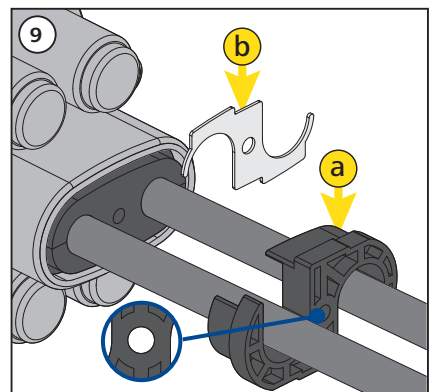

CABLELOK-LC

Ø (mm)	Ø (inches)	Cablelok
2 x 5.5 - 9.5	0.22 - 0.37	L10C
2 x 9.0 - 12.5	0.35 - 0.49	L20C

Ø (mm)	Ø (inches)	Cablelok
2 x 12.0 - 15.0	0.47 - 0.59	L30C
2 x 15.0 - 18.5	0.59 - 0.73	L40C

Ø (mm)	Ø (inches)	Cablelok
2 x 18.3 - 20	0.72 - 0.79	L50C