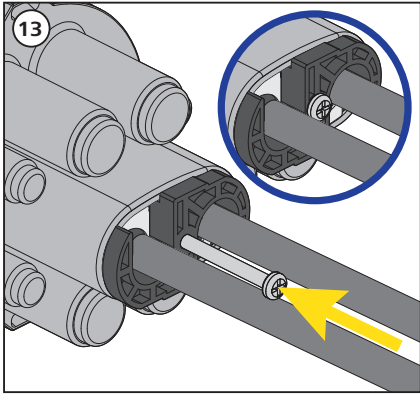

CABLELOK-LC

Ø (mm)	Ø (inches)	Cablelok
2 x 5.5 - 9.5	0.22 - 0.37	L10C
2 x 9.0 - 12.5	0.35 - 0.49	L20C

Ø (mm)	Ø (inches)	Cablelok
2 x 12.0 - 15.0	0.47 - 0.59	L30C
2 x 15.0 - 18.5	0.59 - 0.73	L40C

Ø (mm)	Ø (inches)	Cablelok
2 x 18.3 - 20	0.72 - 0.79	L50C