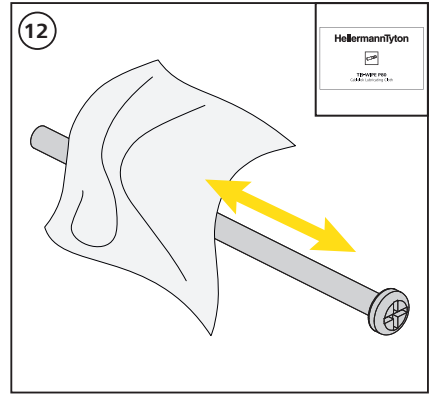

CABLELOK-LC

Ø (mm)	Ø (inches)	Cablelok
2 x 5.5 - 9.5	0.22 - 0.37	L10C
2 x 9.0 - 12.5	0.35 - 0.49	L20C

Ø (mm)	Ø (inches)	Cablelok
2 x 12.0 - 15.0	0.47 - 0.59	L30C
2 x 15.0 - 18.5	0.59 - 0.73	L40C

Ø (mm)	Ø (inches)	Cablelok
2 x 18.3 - 20	0.72 - 0.79	L50C