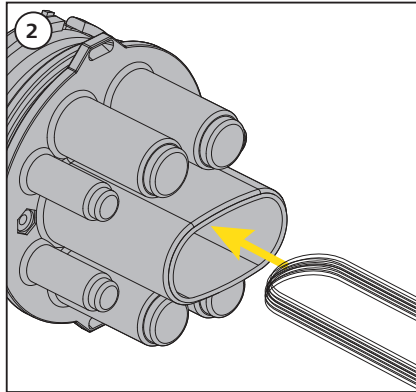

CABLELOK-LC

Ø (mm)	Ø (inches)	Cablelok
2 x 5.5 - 9.5	0.22 - 0.37	L10C
2 x 9.0 - 12.5	0.35 - 0.49	L20C

Ø (mm)	Ø (inches)	Cablelok
2 x 12.0 - 15.0	0.47 - 0.59	L30C
2 x 15.0 - 18.5	0.59 - 0.73	L40C

Ø (mm)	Ø (inches)	Cablelok
2 x 18.3 - 20	0.72 - 0.79	L50C