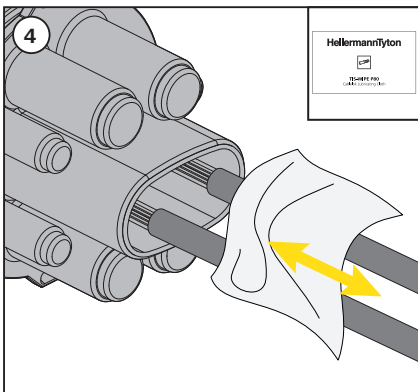

CABLELOK-LC

Ø (mm)	Ø (inches)	Cablelok
2 x 5.5 - 9.5	0.22 - 0.37	L10C
2 x 9.0 - 12.5	0.35 - 0.49	L20C

Ø (mm)	Ø (inches)	Cablelok
2 x 12.0 - 15.0	0.47 - 0.59	L30C
2 x 15.0 - 18.5	0.59 - 0.73	L40C

Ø (mm)	Ø (inches)	Cablelok
2 x 18.3 - 20	0.72 - 0.79	L50C