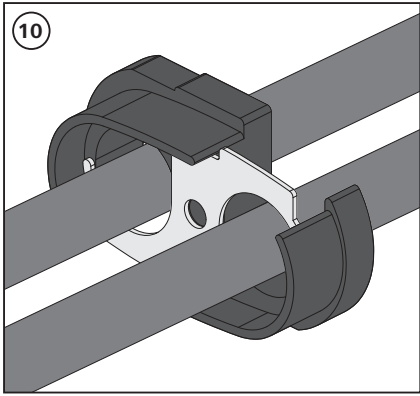

CABLELOK-LC

Ø (mm)	Ø (inches)	Cablelok
2 x 5.5 - 9.5	0.22 - 0.37	L10C
2 x 9.0 - 12.5	0.35 - 0.49	L20C

Ø (mm)	Ø (inches)	Cablelok
2 x 12.0 - 15.0	0.47 - 0.59	L30C
2 x 15.0 - 18.5	0.59 - 0.73	L40C

Ø (mm)	Ø (inches)	Cablelok
2 x 18.3 - 20	0.72 - 0.79	L50C