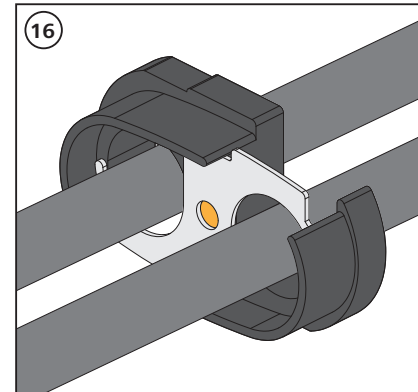

CABLELOK-LC

Ø (mm)	Ø (inches)	Cablelok
2 x 5.5 - 9.5	0.22 - 0.37	L10C
2 x 9.0 - 12.5	0.35 - 0.49	L20C

Ø (mm)	Ø (inches)	Cablelok
2 x 12.0 - 15.0	0.47 - 0.59	L30C
2 x 15.0 - 18.5	0.59 - 0.73	L40C

Ø (mm)	Ø (inches)	Cablelok
2 x 18.3 - 20	0.72 - 0.79	L50C