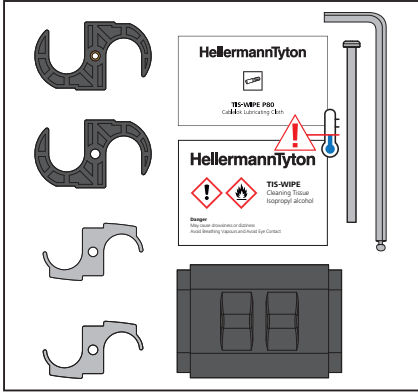

CABLELOK-LC

Ø (mm)	Ø (inches)	Cablelok
2 x 5.5 - 9.5	0.22 - 0.37	L10C
2 x 9.0 - 12.5	0.35 - 0.49	L20C

Ø (mm)	Ø (inches)	Cablelok
2 x 12.0 - 15.0	0.47 - 0.59	L30C
2 x 15.0 - 18.5	0.59 - 0.73	L40C

Ø (mm)	Ø (inches)	Cablelok
2 x 18.3 - 20	0.72 - 0.79	L50C