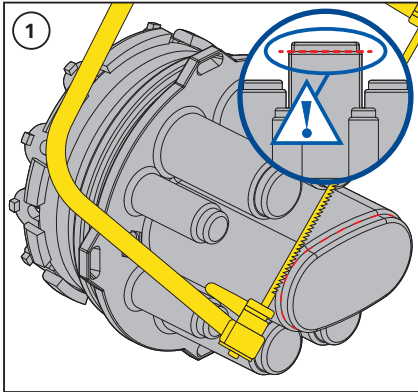

CABLELOK-LC

Ø (mm)	Ø (inches)	Cablelok
2 x 5.5 - 9.5	0.22 - 0.37	L10C
2 x 9.0 - 12.5	0.35 - 0.49	L20C

Ø (mm)	Ø (inches)	Cablelok
2 x 12.0 - 15.0	0.47 - 0.59	L30C
2 x 15.0 - 18.5	0.59 - 0.73	L40C

Ø (mm)	Ø (inches)	Cablelok
2 x 18.3 - 20	0.72 - 0.79	L50C