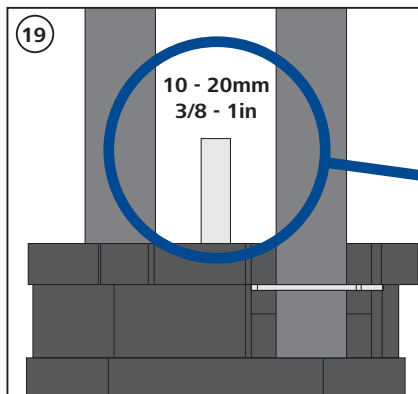

CABLELOK-LC

Ø (mm)	Ø (inches)	Cablelok
2 x 5.5 - 9.5	0.22 - 0.37	L10C
2 x 9.0 - 12.5	0.35 - 0.49	L20C

Ø (mm)	Ø (inches)	Cablelok
2 x 12.0 - 15.0	0.47 - 0.59	L30C
2 x 15.0 - 18.5	0.59 - 0.73	L40C

Ø (mm)	Ø (inches)	Cablelok
2 x 18.3 - 20	0.72 - 0.79	L50C