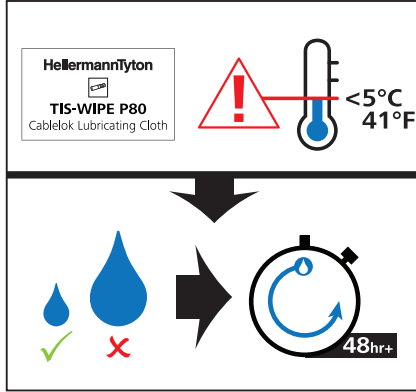

CABLELOK-LC

Ø (mm)	Ø (inches)	Cablelok
2 x 5.5 - 9.5	0.22 - 0.37	L10C
2 x 9.0 - 12.5	0.35 - 0.49	L20C

Ø (mm)	Ø (inches)	Cablelok
2 x 12.0 - 15.0	0.47 - 0.59	L30C
2 x 15.0 - 18.5	0.59 - 0.73	L40C

Ø (mm)	Ø (inches)	Cablelok
2 x 18.3 - 20	0.72 - 0.79	L50C