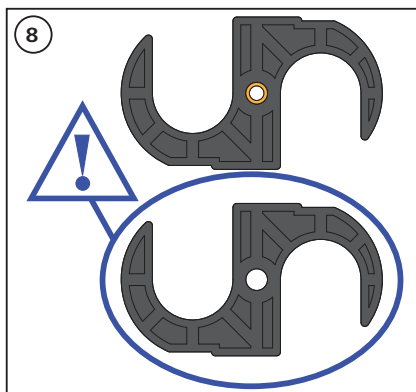

CABLELOK-LC

Ø (mm)	Ø (inches)	Cablelok
2 x 5.5 - 9.5	0.22 - 0.37	L10C
2 x 9.0 - 12.5	0.35 - 0.49	L20C

Ø (mm)	Ø (inches)	Cablelok
2 x 12.0 - 15.0	0.47 - 0.59	L30C
2 x 15.0 - 18.5	0.59 - 0.73	L40C

Ø (mm)	Ø (inches)	Cablelok
2 x 18.3 - 20	0.72 - 0.79	L50C