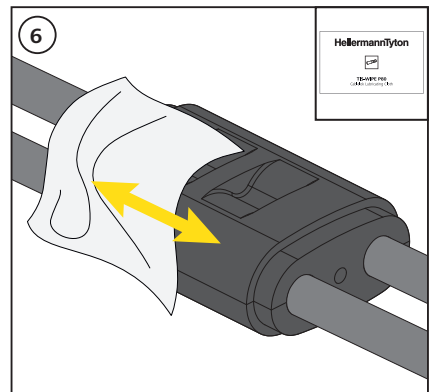

CABLELOK-LC

Ø (mm)	Ø (inches)	Cablelok
2 x 5.5 - 9.5	0.22 - 0.37	L10C
2 x 9.0 - 12.5	0.35 - 0.49	L20C

Ø (mm)	Ø (inches)	Cablelok
2 x 12.0 - 15.0	0.47 - 0.59	L30C
2 x 15.0 - 18.5	0.59 - 0.73	L40C

Ø (mm)	Ø (inches)	Cablelok
2 x 18.3 - 20	0.72 - 0.79	L50C