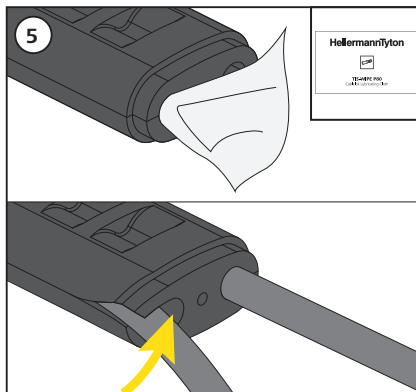

CABLELOK-LC

Ø (mm)	Ø (inches)	Cablelok
2 x 5.5 - 9.5	0.22 - 0.37	L10C
2 x 9.0 - 12.5	0.35 - 0.49	L20C

Ø (mm)	Ø (inches)	Cablelok
2 x 12.0 - 15.0	0.47 - 0.59	L30C
2 x 15.0 - 18.5	0.59 - 0.73	L40C

Ø (mm)	Ø (inches)	Cablelok
2 x 18.3 - 20	0.72 - 0.79	L50C