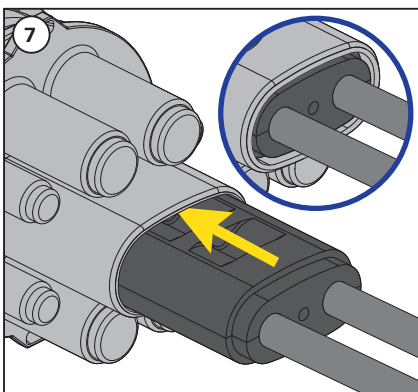

CABLELOK-LC

Ø (mm)	Ø (inches)	Cablelok
2 x 5.5 - 9.5	0.22 - 0.37	L10C
2 x 9.0 - 12.5	0.35 - 0.49	L20C

Ø (mm)	Ø (inches)	Cablelok
2 x 12.0 - 15.0	0.47 - 0.59	L30C
2 x 15.0 - 18.5	0.59 - 0.73	L40C

Ø (mm)	Ø (inches)	Cablelok
2 x 18.3 - 20	0.72 - 0.79	L50C