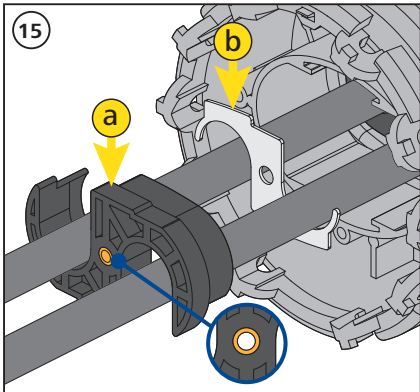

CABLELOK-LC

Ø (mm)	Ø (inches)	Cablelok
2 x 5.5 - 9.5	0.22 - 0.37	L10C
2 x 9.0 - 12.5	0.35 - 0.49	L20C

Ø (mm)	Ø (inches)	Cablelok
2 x 12.0 - 15.0	0.47 - 0.59	L30C
2 x 15.0 - 18.5	0.59 - 0.73	L40C

Ø (mm)	Ø (inches)	Cablelok
2 x 18.3 - 20	0.72 - 0.79	L50C