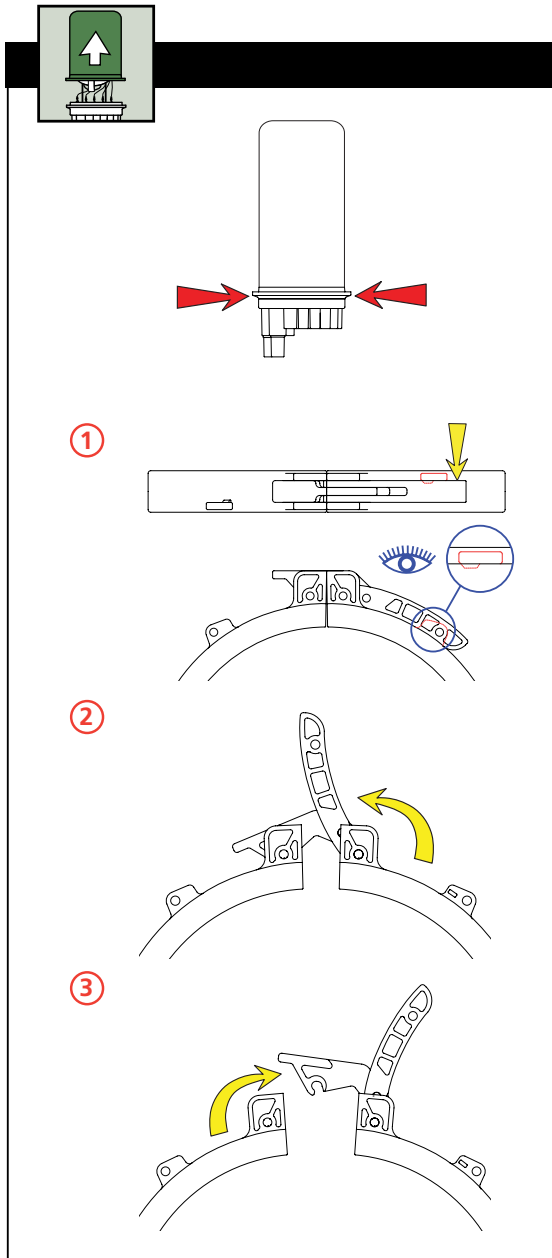

FDN 59 Port

- Manuel d'installation de l'Embase FDN
- FDN Base - Installationsanleitung
- Installationsanvisning FDN
- Manual de instalación de la Base del FDN
- Manual de Instalação da Base do FDN
- Manuale d'installazione per la base FDN
- FDN Base Telepítési útmutató
- Baza FDN - instrukciji de instalare
- FDN Základní návod k obsluze
- Installasjonsanvisning FDN
- FDN Osnovna Navodila za montažo
- Installatie instructie voor FDN basis

Port	Number of Ports	Cablelok™		Heatsrink	
		≥ Ø (mm)	≤ Ø (mm)	≥ Ø (mm)	≤ Ø (mm)
L	1	2 x 5.5	20.0	2 x 10.0	24.0
T	2	15.5	29.0	8.0	35.0
S	4	5.0	20.0	12.0	26.0
B	2	4.8	16.5	6.0	19.0
R	52	1.7	9.5	-	-

Port - port - Anschluß - Port - puerto - porto - porta - Port - Port - Port - Record - port - poort

Ø (mm)	Cablelok™
5.0 - 8.5	S10
8.0 - 12.0	S20
2 x 10.0 - 11.5	S30D
12.0 - 16.0	S40
16.0 - 20.0	S50

Ø (mm)	Cablelok™
2 x 5.5 - 9.5	L10C
2 x 9.0 - 12.5	L20C
2 x 12.0 - 15.0	L30C
2 x 15.0 - 18.5	L40C
2 x 18.3 - 20.0	L50C