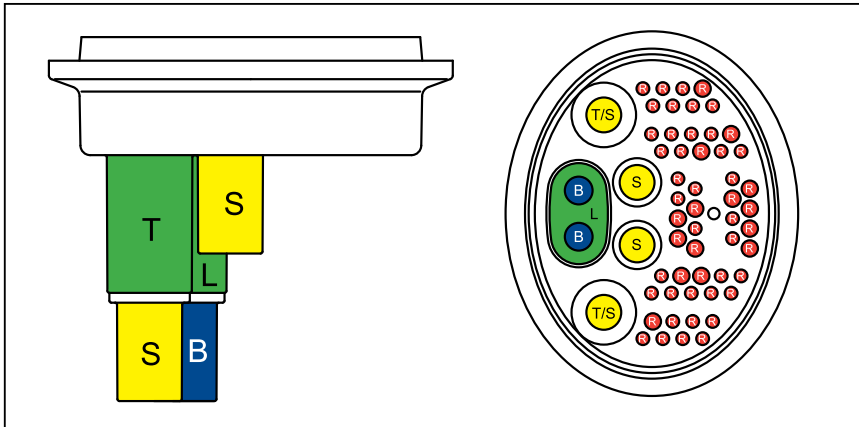

Ø (mm)	Cablelok™
1.7 - 2.0	R10
2 x 1.7 - 2.0	R10D
2.0 - 3.0	R15
3.0 - 3.8	R20
2 x 3.8 - 4.8	R30D
3.8 - 5.2	R40
5.2 - 8.0	R50
6.0 - 8.5	R70
8.0 - 9.5	R80

Ø (mm)	Cablelok™
4.8 - 9.0	B10
8.0 - 14.0	B20
13.0 - 16.5	B30

Ø (mm)	Cablelok™
5.0 - 8.5	S10
8.0 - 12.0	S20
2 x 10.0 - 11.5	S30D
12.0 - 16.0	S40
16.0 - 20.0	S50

Ø (mm)	Cablelok™
2 x 5.5 - 9.5	L10C
2 x 9.0 - 12.5	L20C
2 x 12.0 - 15.0	L30C
2 x 15.0 - 18.5	L40C
2 x 18.3 - 20.0	L50C

Ø (mm)	Cablelok™
15.5 - 22.0	T10
20 - 23.5	T20
23.5 - 25.5	T30
24.5 - 29.0	T40