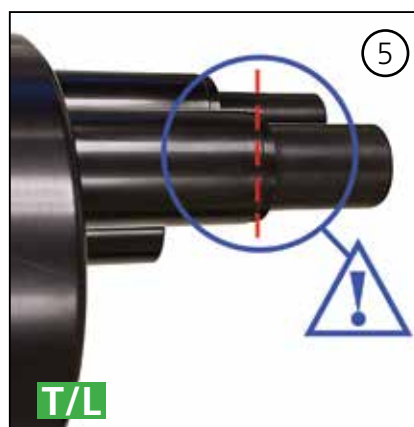

Ø (mm)	Cablelok™
1.7 - 2.0	R10
2 x 1.7 - 2.0	R10D
2.0 - 3.0	R15
3.0 - 3.8	R20
2 x 3.8 - 4.8	R30D
3.8 - 5.2	R40
5.2 - 8.0	R50
6.0 - 8.5	R70
8.0 - 9.5	R80

Ø (mm)	Cablelok™
4.8 - 9.0	B10
8.0 - 14.0	B20
13.0 - 16.5	B30

Ø (mm)	Cablelok™
5.0 - 8.5	S10
8.0 - 12.0	S20
2 x 10.0 - 11.5	S30D
12.0 - 16.0	S40
16.0 - 20.0	S50

Ø (mm)	Cablelok™
2 x 5.5 - 9.5	L10C
2 x 9.0 - 12.5	L20C
2 x 12.0 - 15.0	L30C
2 x 15.0 - 18.5	L40C
2 x 18.3 - 20.0	L50C

Ø (mm)	Cablelok™
15.5 - 22.0	T10
20 - 23.5	T20
23.5 - 25.5	T30
24.5 - 29.0	T40