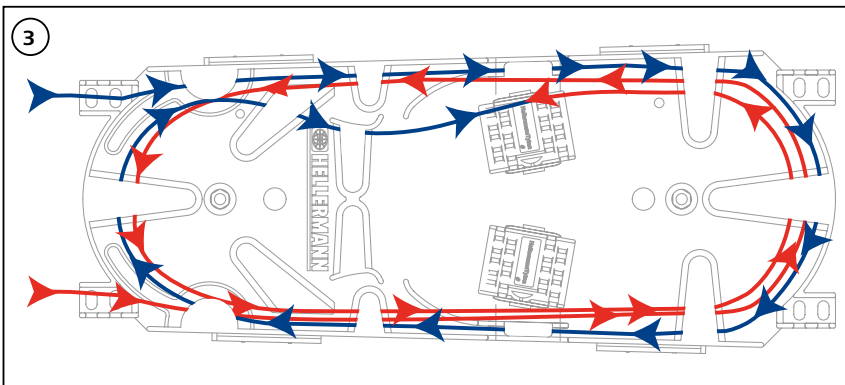

Fibre Splice Trays

A

Hellipse SC-1

B

Hellipse NZDF SE-A & SE-B

C

Hellipse SMF SE-A & SE-B

D

Hellapon Small

E

Hellapon Medium

F

Hellamass Large

① Cablelok Loop

② Cablelok

③ Heatshrink Loop

④ Heatshrink

	FST				FRBU				FDN				FML				UFC			
	①	②	③	④	①	②	③	④	①	②	③	④	①	②	③	④	①	②	③	④
A	2000	1600	2000	1600	4000	2500	4000	2500	4000	2500	4000	2500	4000	2500	4000	2500	4000	2500	4000	2500
B	150	150	150	150	150	150	150	150	150	150	150	150	150	150	150	150	150	150	150	150
C	50	50	20	20	50	50	20	20	50	50	20	20	50	50	20	20	50	50	20	20
D			100	100			100	100			130	130			130	130			130	130
E			20	20			20	20			20	20			20	20			20	20