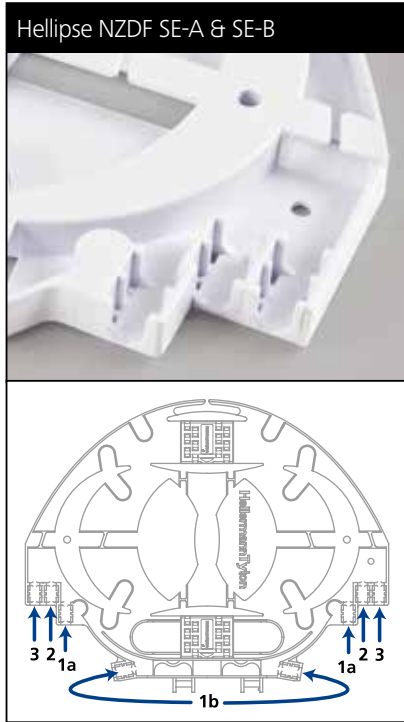

Fibre Splice Trays

A

Hellipse SC-1

B

Hellipse NZDF SE-A & SE-B

C

Hellipse SMF SE-A & SE-B

D

Hellapon Small

E

Hellapon Medium

F

Hellamass Large

① Cablelok Loop

② Cablelok

③ Heatshrink Loop

④ Heatshrink

	FST				FRBU				FDN				FML				UFC			
	①	②	③	④	①	②	③	④	①	②	③	④	①	②	③	④	①	②	③	④
A	2000	1600	2000	1600	4000	2500	4000	2500	4000	2500	4000	2500	4000	2500	4000	2500	4000	2500	4000	2500
B	150	150	150	150	150	150	150	150	150	150	150	150	150	150	150	150	150	150	150	150
C	50	50	20	20	50	50	20	20	50	50	20	20	50	50	20	20	50	50	20	20
D			100	100			100	100			130	130			130	130			130	130
E			20	20			20	20			20	20			20	20			20	20