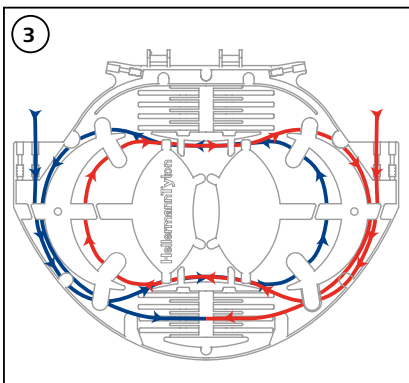

Fibre Splice Trays

A

Hellipse SC-1

B

Hellipse NZDF SE-A & SE-B

C

Hellipse SMF SE-A & SE-B

D

Hellapon Small

E

Hellapon Medium

F

Hellamass Large

① Cablelok Loop

② Cablelok

③ Heatshrink Loop

④ Heatshrink

	FST				FRBU				FDN				FML				UFC			
	①	②	③	④	①	②	③	④	①	②	③	④	①	②	③	④	①	②	③	④
A	2000	1600	2000	1600	4000	2500	4000	2500	4000	2500	4000	2500	4000	2500	4000	2500	4000	2500	4000	2500
B	150	150	150	150	150	150	150	150	150	150	150	150	150	150	150	150	150	150	150	150
C	50	50	20	20	50	50	20	20	50	50	20	20	50	50	20	20	50	50	20	20
D			100	100			100	100			130	130			130	130			130	130
E			20	20			20	20			20	20			20	20			20	20