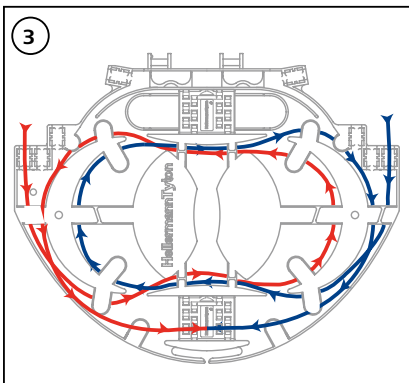

Fibre Splice Trays

A

Hellipse SC-1

B

Hellipse NZDF SE-A & SE-B

C

Hellipse SMF SE-A & SE-B

D

Hellapon Small

E

Hellapon Medium

F

Hellamass Large

① Cablelok Loop

② Cablelok

③ Heatshrink Loop

④ Heatshrink

	FST				FRBU				FDN				FML				UFC			
	①	②	③	④	①	②	③	④	①	②	③	④	①	②	③	④	①	②	③	④
A	2000	1600	2000	1600	4000	2500	4000	2500	4000	2500	4000	2500	4000	2500	4000	2500	4000	2500	4000	2500
B	150	150	150	150	150	150	150	150	150	150	150	150	150	150	150	150	150	150	150	150
C	50	50	20	20	50	50	20	20	50	50	20	20	50	50	20	20	50	50	20	20
D			100	100			100	100			130	130			130	130			130	130
E			20	20			20	20			20	20			20	20			20	20