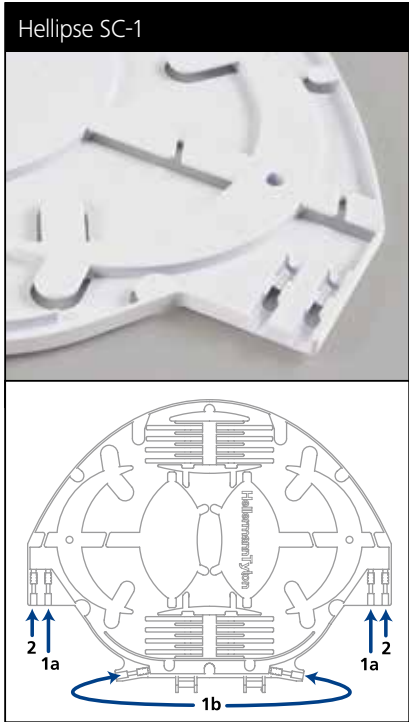

Fibre Splice Trays

A

Hellipse SC-1

B

Hellipse NZDF SE-A & SE-B

C

Hellipse SMF SE-A & SE-B

D

Hellapon Small

E

Hellapon Medium

F

Hellamass Large

① Cablelok Loop

② Cablelok

③ Heatshrink Loop

④ Heatshrink

	FST				FRBU				FDN				FML				UFC			
	①	②	③	④	①	②	③	④	①	②	③	④	①	②	③	④	①	②	③	④
A	2000	1600	2000	1600	4000	2500	4000	2500	4000	2500	4000	2500	4000	2500	4000	2500	4000	2500	4000	2500
B	150	150	150	150	150	150	150	150	150	150	150	150	150	150	150	150	150	150	150	150
C	50	50	20	20	50	50	20	20	50	50	20	20	50	50	20	20	50	50	20	20
D			100	100			100	100			130	130			130	130			130	130
E			20	20			20	20			20	20			20	20			20	20