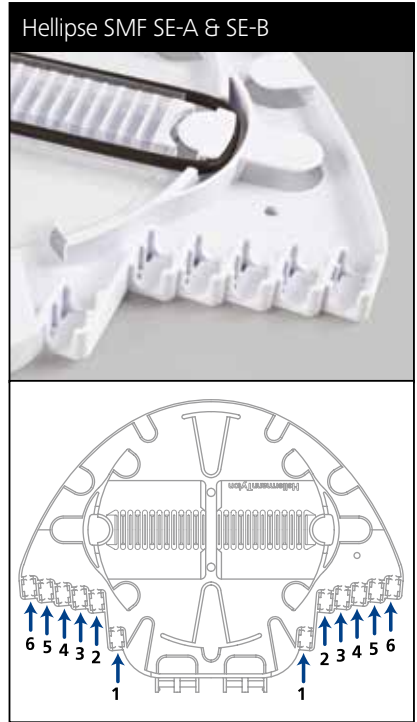

Fibre Splice Trays

A

Hellipse SC-1

B

Hellipse NZDF SE-A & SE-B

C

Hellipse SMF SE-A & SE-B

D

Hellapon Small

E

Hellapon Medium

F

Hellamass Large

① Cablelok Loop

② Cablelok

③ Heatshrink Loop

④ Heatshrink

	FST				FRBU				FDN				FML				UFC			
	①	②	③	④	①	②	③	④	①	②	③	④	①	②	③	④	①	②	③	④
A	2000	1600	2000	1600	4000	2500	4000	2500	4000	2500	4000	2500	4000	2500	4000	2500	4000	2500	4000	2500
B	150	150	150	150	150	150	150	150	150	150	150	150	150	150	150	150	150	150	150	150
C	50	50	20	20	50	50	20	20	50	50	20	20	50	50	20	20	50	50	20	20
D			100	100			100	100			130	130			130	130			130	130
E			20	20			20	20			20	20			20	20			20	20