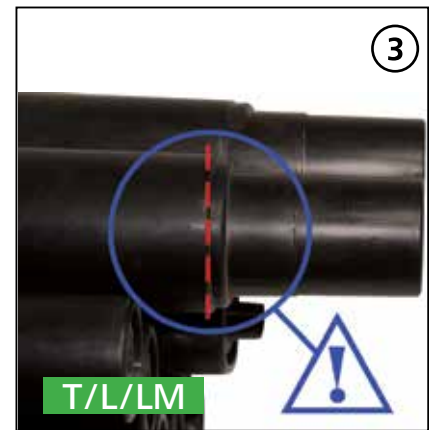

Ø (mm)	Cablelok™
2 x 5.5 - 9.5	L10C
2 x 9.0 - 12.5	L20C
2 x 12.0 - 15.0	L30C
2 x 15.0 - 18.5	L40C
2 x 18.3 - 20.0	L50C