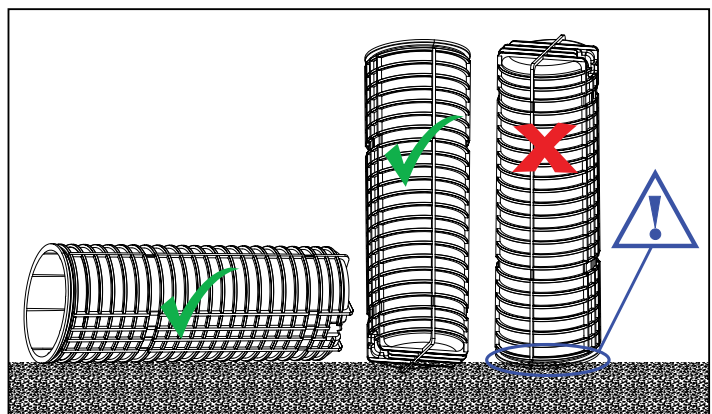

Port	Number of Ports	Cablelok™		Heatshrink	
		≥ Ø (mm)	≤ Ø (mm)	≥ Ø (mm)	≤ Ø (mm)
L	1	2 x 5.5	20.0	2 x 10.0	24.0
LM	1	2 x 4.0	15.0	2 x 8.0	22.0
T	2	15.5	29.0	8.0	35.0
S	10	5.0	20.0	8.0	26.0
B	16	4.8	16.5	6.0	19.0

Port - port - Anschluß - Port - puerto - porto - porta - Port - Port - Port - Record - port - poort

Number of Ports - Nombre de ports - Anzahl der Anschlüsse - Antal portar - Número de puertos - Número de portos - Numero di porte - Portok száma - Numar racorduri - Počet portů - Antall porter - Število portov - Aantal poorten

Heatshrink - Thermo rétractable - Wärmeschrumpfschlauch - Krymslang - Termoretráctil - Termorretráteis - Termorestringente - Zsugorcső - Termocontractibil - Teplem smrštiteľné hadice - krympestrømpe - toploslkrčna cev - Krimpkaus