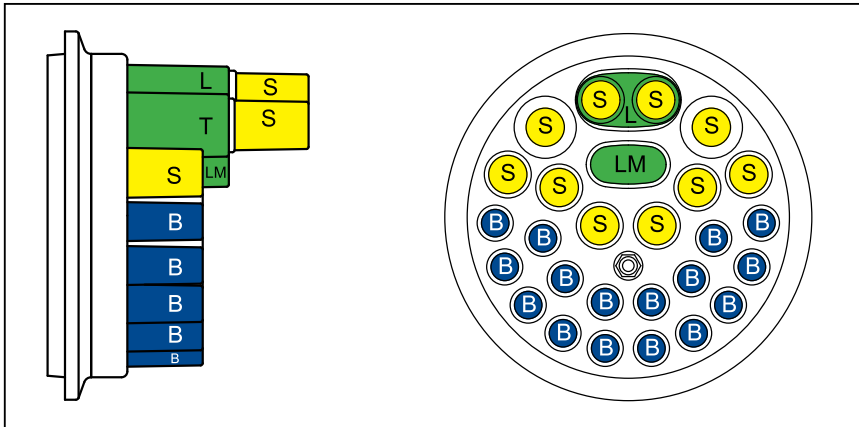

Ø (mm)	Cablelok™
4.8 - 9.0	B10
8.0 - 14.0	B20
13.0 - 16.5	B30

Ø (mm)	Cablelok™
5.0 - 8.5	S10
8.0 - 12.0	S20
2 x 10.0 - 11.5	S30D
12.0 - 16.0	S40
16.0 - 20.0	S50

Ø (mm)	Cablelok™
15.5 - 22.0	T10
20.0 - 23.5	T20
23.5 - 25.5	T30
24.5 - 29.0	T40

Ø (mm)	Cablelok™
2 x 5.5 - 9.5	L10C
2 x 9.0 - 12.5	L20C
2 x 12.0 - 15.0	L30C
2 x 15.0 - 18.5	L40C
2 x 18.3 - 20.0	L50C
2 x 4.0 - 6.5	LM10C
2 x 6.0 - 9.5	LM20C
2 x 9.0 - 12.5	LM30C
2 x 12.5 - 15.0	LM40C