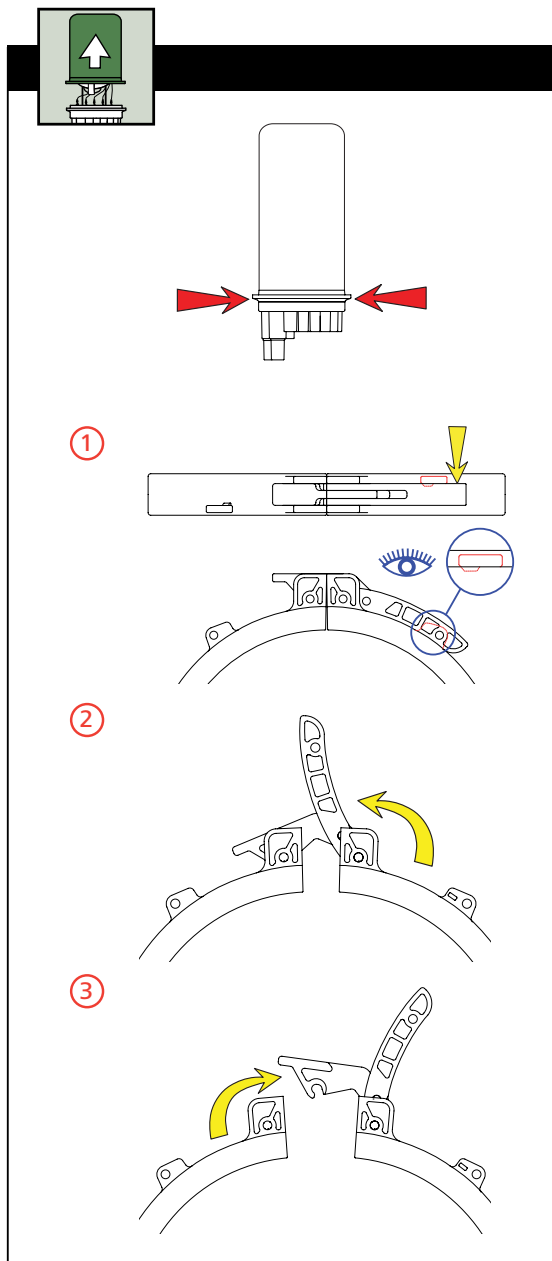

UFC

- Manuel d'installation de l'Embase UFC
- UFC Base - Installationsanleitung
- Installationsanvisning UFC
- Manual de instalación de la Base del UFC
- Manual de Instalação da Base do UFC
- Manuale d'installazione per la base UFC
- UFC Base Telepítési útmutató
- Baza UFC - instrucțiuni de instalare
- UFC Základní návod k obsluze
- Installasjonsanvisning UFC
- UFC Osnovna Navodila za montažo
- Installatie instructie voor UFC basis

Port	Number of Ports	Cablelok™		Heatshrink	
		≥ Ø (mm)	≤ Ø (mm)	≥ Ø (mm)	≤ Ø (mm)
L	1	2 x 5.5	20.0	2 x 10.0	24.0
LM	1	2 x 4.0	15.0	2 x 8.0	22.0
T	2	15.5	29.0	8.0	35.0
S	10	5.0	20.0	8.0	26.0
B	16	4.8	16.5	6.0	19.0

Ø (mm)	Cablelok™
4.8 - 9.0	B10
8.0 - 14.0	B20
13.0 - 16.5	B30

Ø (mm)	Cablelok™
5.0 - 8.5	S10
8.0 - 12.0	S20
2 x 10.0 - 11.5	S30D
12.0 - 16.0	S40
16.0 - 20.0	S50

Ø (mm)	Cablelok™
15.5 - 22.0	T10
20.0 - 23.5	T20
23.5 - 25.5	T30
24.5 - 29.0	T40