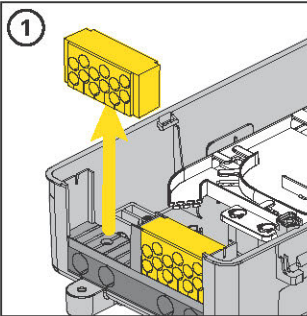

MDU - S2 / AFN - 32 WAY

A

A1 Wall Mounted

A2 Cabletie

B**C**

280mm / 11in
24 x 600µm MAX.

E1 - Splitters

E2 - Pigtails