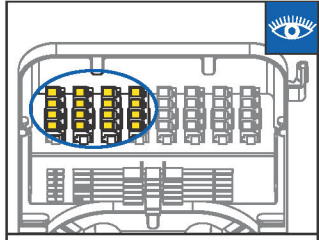

MDU - S2 / AFN - 32 WAY

A

A1 Wall Mounted

A2 Cabletie

B**C**

280mm / 11in
24 x 600µm MAX.

E1 - Splitters

E2 - Pigtails