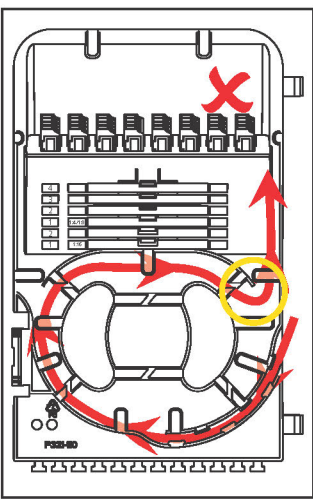

MDU - S2 / AFN - 32 WAY

A

A1 Wall Mounted

A2 Cabletie

B**C**

280mm / 11in
24 x 600µm MAX.

E1 - Splitters

E2 - Pigtails