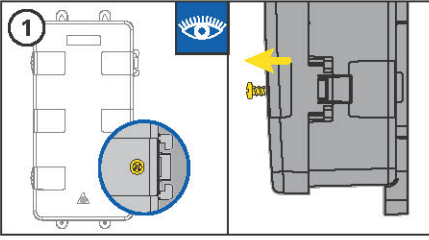

MDU - S2 / AFN - 32 WAY

A

A1 Wall Mounted

A2 Cabletie

B**C**

280mm / 11in
24 x 600µm MAX.

E1 - Splitters

E2 - Pigtails