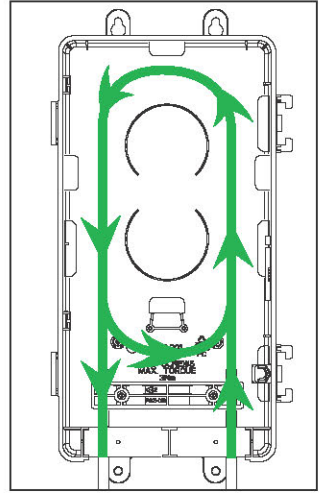

MDU - S2 / AFN - 32 WAY

A

A1 Wall Mounted

A2 Cabletie

B**C**

280mm / 11in
24 x 600µm MAX.

E1 - Splitters

E2 - Pigtails