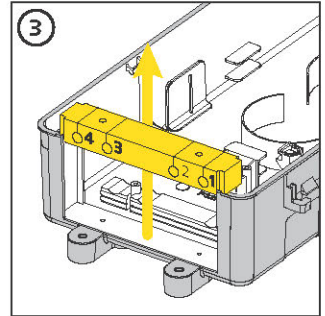

MDU - S2 / AFN - 32 WAY

A

A1 Wall Mounted

A2 Cabletie

B**C**

280mm / 11in
24 x 600µm MAX.

E1 - Splitters

E2 - Pigtails