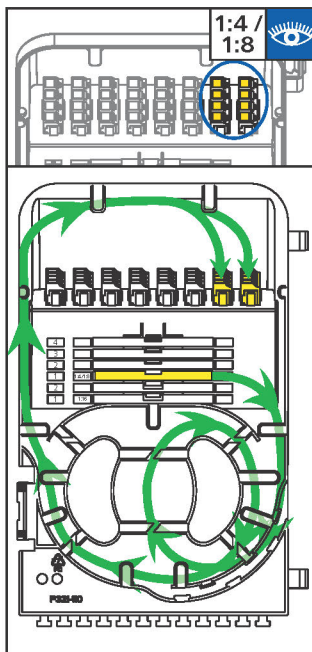

MDU - S2 / AFN - 32 WAY

A

A1 Wall Mounted

A2 Cabletie

B**C**

280mm / 11in
24 x 600µm MAX.

E1 - Splitters

E2 - Pigtails