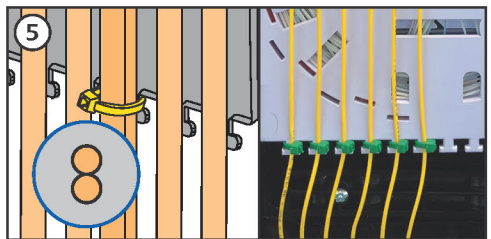

MDU - S2 / AFN - 32 WAY

A

A1 Wall Mounted

A2 Cabletie

B**C**

280mm / 11in
24 x 600µm MAX.

E1 - Splitters

E2 - Pigtails