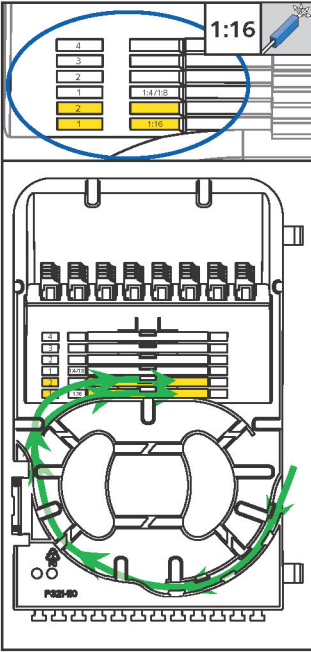

MDU - S2 / AFN - 32 WAY

A

A1 Wall Mounted

A2 Cabletie

B**C**

280mm / 11in
24 x 600µm MAX.

E1 - Splitters

E2 - Pigtails