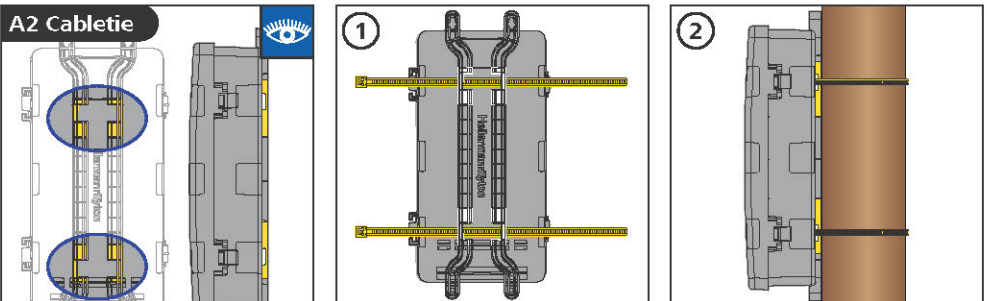

MDU - S2 / AFN - 32 WAY

A

A1 Wall Mounted

A2 Cabletie

B**C**

280mm / 11in
24 x 600µm MAX.

E1 - Splitters

E2 - Pigtails