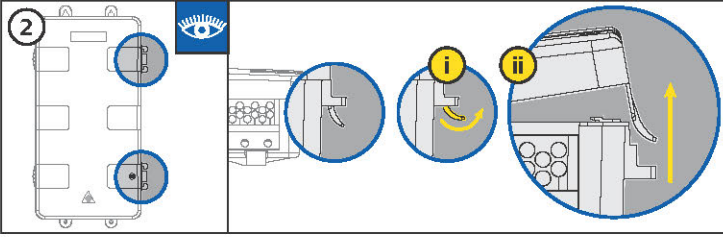

MDU - S2 / AFN - 32 WAY

A

A1 Wall Mounted

A2 Cabletie

B**C**

280mm / 11in
24 x 600µm MAX.

E1 - Splitters

E2 - Pigtails