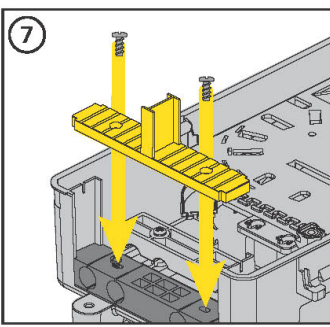

MDU - S2 / AFN - 32 WAY

A

A1 Wall Mounted

A2 Cabletie

B**C**

280mm / 11in
24 x 600µm MAX.

E1 - Splitters

E2 - Pigtails