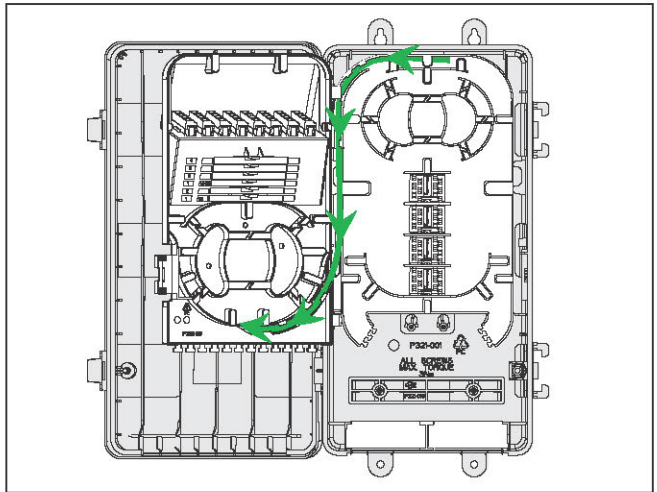

MDU - S2 / AFN - 32 WAY

A

A1 Wall Mounted

A2 Cabletie

B**C**

280mm / 11in
24 x 600µm MAX.

E1 - Splitters

E2 - Pigtails