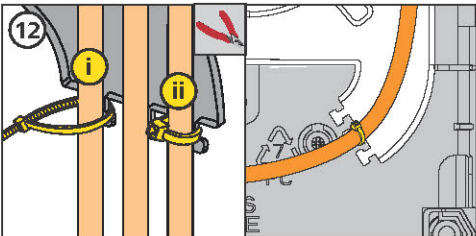

MDU - S2 / AFN - 32 WAY

A

A1 Wall Mounted

A2 Cabletie

B**C**

280mm / 11in
24 x 600µm MAX.

E1 - Splitters

E2 - Pigtails