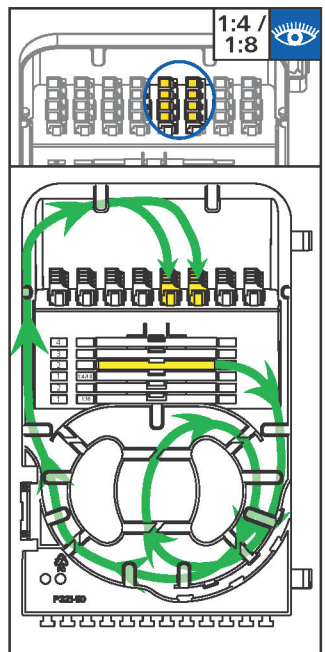

MDU - S2 / AFN - 32 WAY

A

A1 Wall Mounted

A2 Cabletie

B**C**

280mm / 11in
24 x 600µm MAX.

E1 - Splitters

E2 - Pigtails