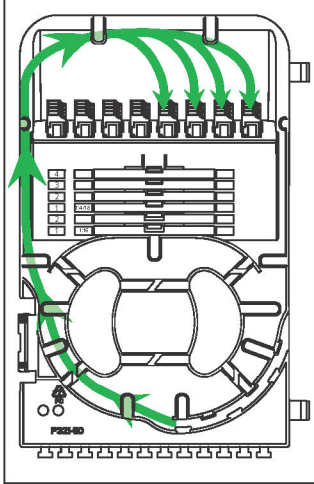

MDU - S2 / AFN - 32 WAY

A

A1 Wall Mounted

A2 Cabletie

B**C**

280mm / 11in
24 x 600µm MAX.

E1 - Splitters

E2 - Pigtails