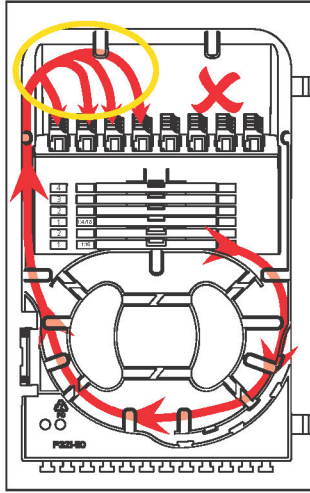

MDU - S2 / AFN - 32 WAY

A

A1 Wall Mounted

A2 Cabletie

B**C**

280mm / 11in
24 x 600µm MAX.

E1 - Splitters

E2 - Pigtails