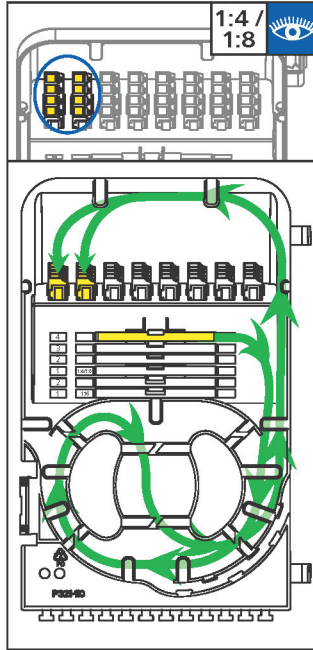

MDU - S2 / AFN - 32 WAY

A

A1 Wall Mounted

A2 Cabletie

B**C**

280mm / 11in
24 x 600µm MAX.

E1 - Splitters

E2 - Pigtails