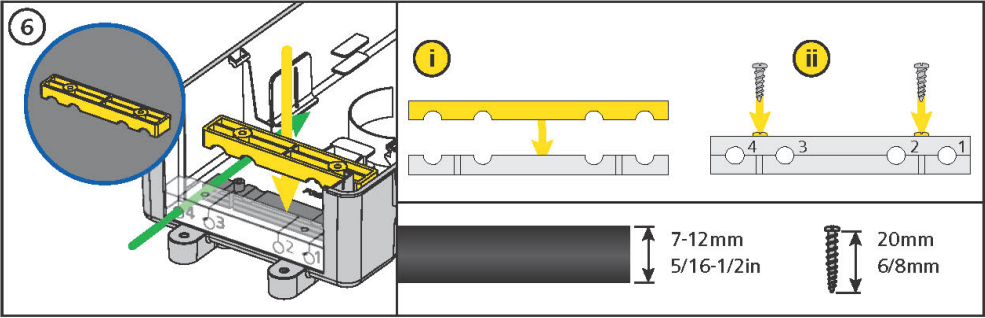

MDU - S2 / AFN - 32 WAY

A

A1 Wall Mounted

A2 Cabletie

B**C**

280mm / 11in
24 x 600µm MAX.

E1 - Splitters

E2 - Pigtails