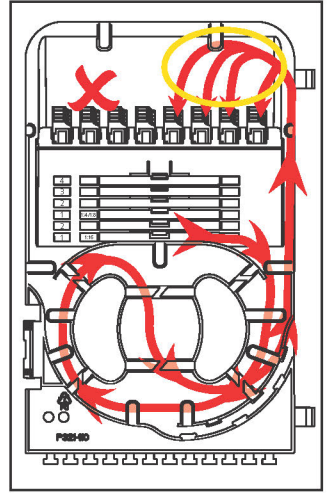

MDU - S2 / AFN - 32 WAY

A

A1 Wall Mounted

A2 Cabletie

B**C**

280mm / 11in
24 x 600µm MAX.

E1 - Splitters

E2 - Pigtails