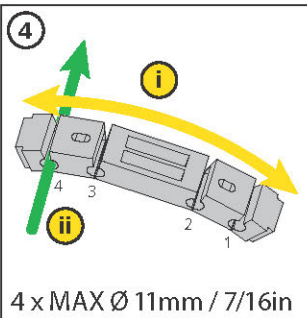

MDU - S2 / AFN - 32 WAY

A

A1 Wall Mounted

A2 Cabletie

B**C**

280mm / 11in
24 x 600µm MAX.

E1 - Splitters

E2 - Pigtails