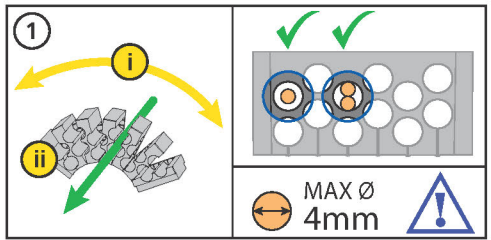

MDU - S2 / AFN - 32 WAY

A

A1 Wall Mounted

A2 Cabletie

B**C**

280mm / 11in
24 x 600µm MAX.

E1 - Splitters

E2 - Pigtails