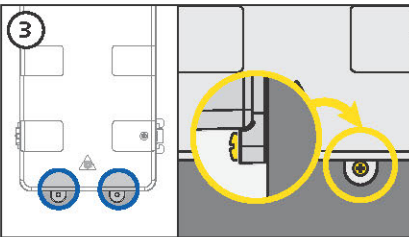

MDU - S2 / AFN - 32 WAY

A

A1 Wall Mounted

A2 Cabletie

B**C**

280mm / 11in
24 x 600µm MAX.

E1 - Splitters

E2 - Pigtails