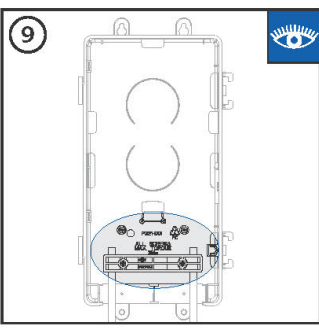

MDU - S2 / AFN - 32 WAY

A

A1 Wall Mounted

A2 Cabletie

B**C**

280mm / 11in
24 x 600µm MAX.

E1 - Splitters

E2 - Pigtails