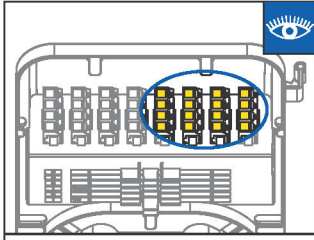

MDU - S2 / AFN - 32 WAY

A

A1 Wall Mounted

A2 Cabletie

B**C**

280mm / 11in
24 x 600µm MAX.

E1 - Splitters

E2 - Pigtails