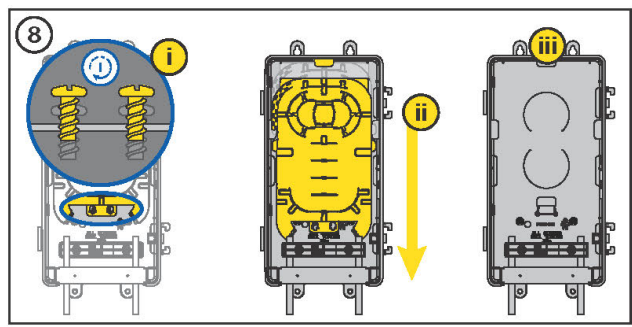

MDU - S2 / AFN - 32 WAY

A

A1 Wall Mounted

A2 Cabletie

B**C**

280mm / 11in
24 x 600µm MAX.

E1 - Splitters

E2 - Pigtails