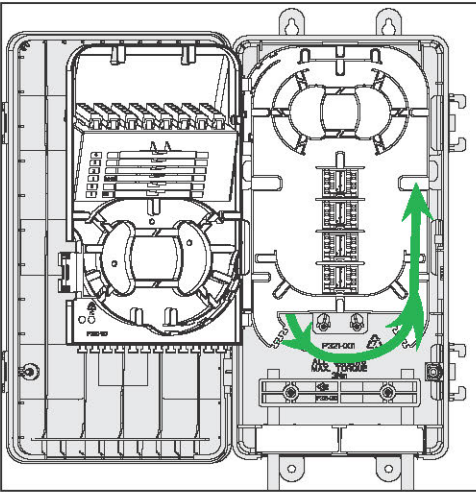

MDU - S2 / AFN - 32 WAY

A

A1 Wall Mounted

A2 Cabletie

B**C**

280mm / 11in
24 x 600µm MAX.

E1 - Splitters

E2 - Pigtails