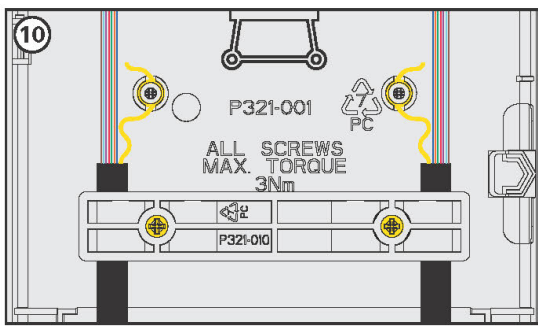

MDU - S2 / AFN - 32 WAY

A

A1 Wall Mounted

A2 Cabletie

B**C**

280mm / 11in
24 x 600µm MAX.

E1 - Splitters

E2 - Pigtails