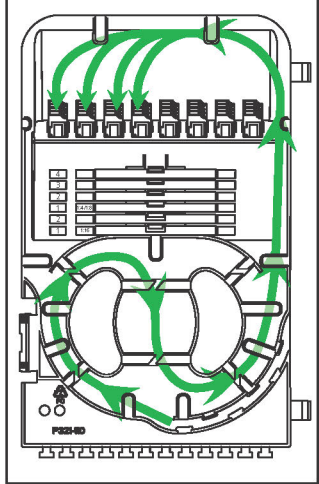

MDU - S2 / AFN - 32 WAY

A

A1 Wall Mounted

A2 Cabletie

B**C**

280mm / 11in
24 x 600µm MAX.

E1 - Splitters

E2 - Pigtails