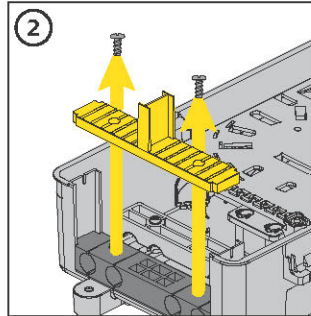

MDU - S2 / AFN - 32 WAY

A

A1 Wall Mounted

A2 Cabletie

B**C**

280mm / 11in
24 x 600µm MAX.

E1 - Splitters

E2 - Pigtails