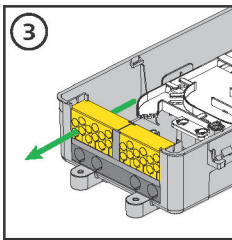

MDU - S2 / AFN - 32 WAY

A

A1 Wall Mounted

A2 Cabletie

B**C**

280mm / 11in
24 x 600µm MAX.

E1 - Splitters

E2 - Pigtails