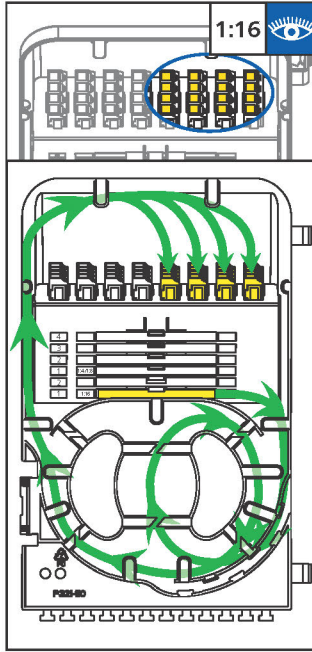

MDU - S2 / AFN - 32 WAY

A

A1 Wall Mounted

A2 Cabletie

B**C**

280mm / 11in
24 x 600µm MAX.

E1 - Splitters

E2 - Pigtails