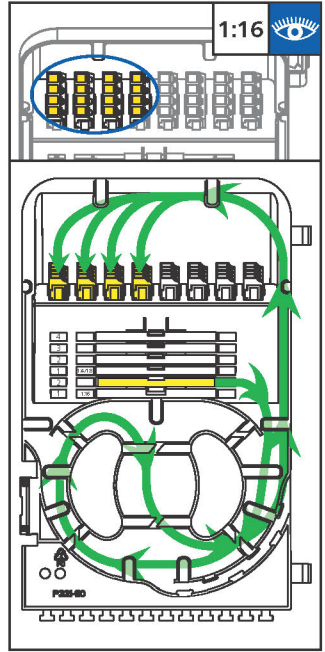

MDU - S2 / AFN - 32 WAY

A

A1 Wall Mounted

A2 Cabletie

B**C**

280mm / 11in
24 x 600µm MAX.

E1 - Splitters

E2 - Pigtails