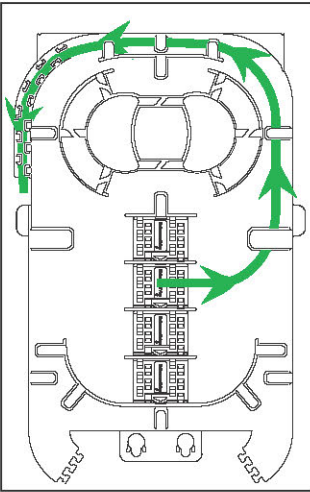

MDU - S2 / AFN - 32 WAY

A

A1 Wall Mounted

A2 Cabletie

B**C**

280mm / 11in
24 x 600µm MAX.

E1 - Splitters

E2 - Pigtails