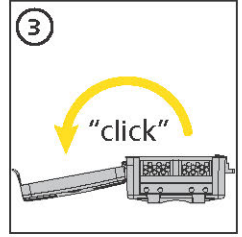

MDU - S2 / AFN - 32 WAY

A

A1 Wall Mounted

A2 Cabletie

B**C**

280mm / 11in
24 x 600µm MAX.

E1 - Splitters

E2 - Pigtails