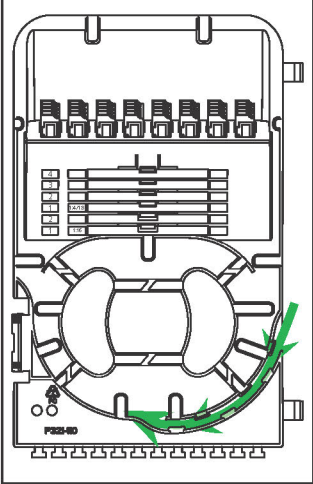

MDU - S2 / AFN - 32 WAY

A

A1 Wall Mounted

A2 Cabletie

B**C**

280mm / 11in
24 x 600µm MAX.

E1 - Splitters

E2 - Pigtails