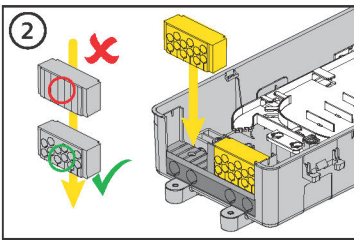

MDU - S2 / AFN - 32 WAY

A

A1 Wall Mounted

A2 Cabletie

B**C**

280mm / 11in
24 x 600µm MAX.

E1 - Splitters

E2 - Pigtails