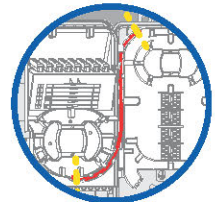

MDU - S2 / AFN - 32 WAY

A

A1 Wall Mounted

A2 Cabletie

B**C**

280mm / 11in
24 x 600µm MAX.

E1 - Splitters

E2 - Pigtails