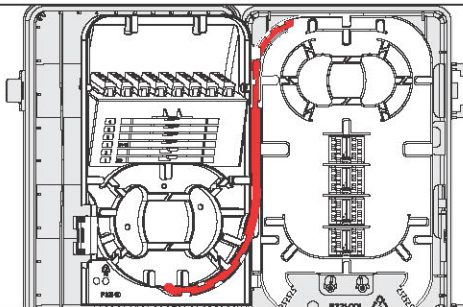

MDU - S2 / AFN - 32 WAY

A

A1 Wall Mounted

A2 Cabletie

B**C**

280mm / 11in
24 x 600µm MAX.

E1 - Splitters

E2 - Pigtails