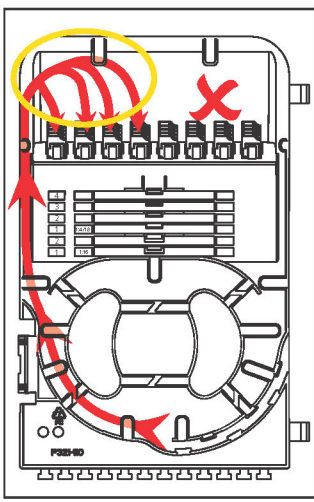

MDU - S2 / AFN - 32 WAY

A

A1 Wall Mounted

A2 Cabletie

B**C**

280mm / 11in
24 x 600µm MAX.

E1 - Splitters

E2 - Pigtails