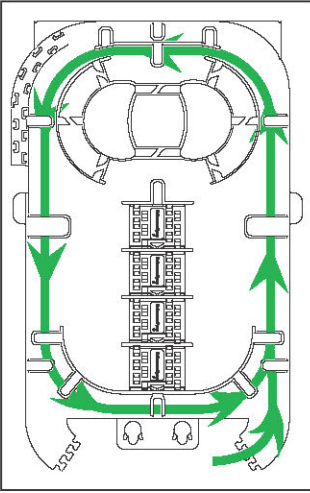

MDU - S2 / AFN - 32 WAY

A

A1 Wall Mounted

A2 Cabletie

B**C**

280mm / 11in
24 x 600µm MAX.

E1 - Splitters

E2 - Pigtails