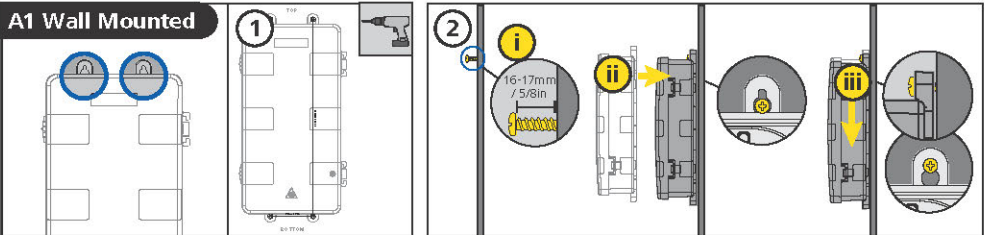

MDU - S2 / AFN - 32 WAY

A

A1 Wall Mounted

A2 Cabletie

B**C**

280mm / 11in
24 x 600µm MAX.

E1 - Splitters

E2 - Pigtails