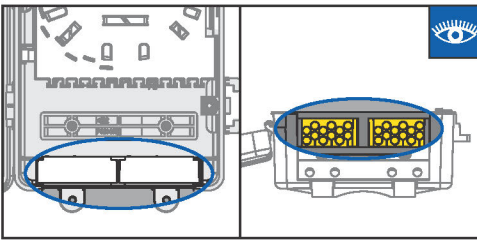

MDU - S2 / AFN - 32 WAY

A

A1 Wall Mounted

A2 Cabletie

B**C**

280mm / 11in
24 x 600µm MAX.

E1 - Splitters

E2 - Pigtails