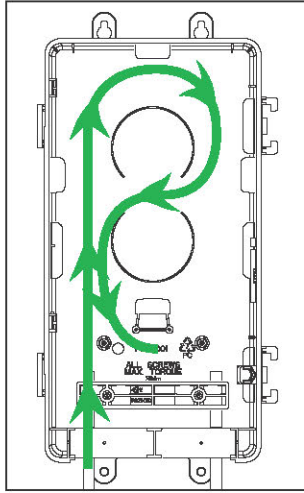

MDU - S2 / AFN - 32 WAY

A

A1 Wall Mounted

A2 Cabletie

B**C**

280mm / 11in
24 x 600µm MAX.

E1 - Splitters

E2 - Pigtails