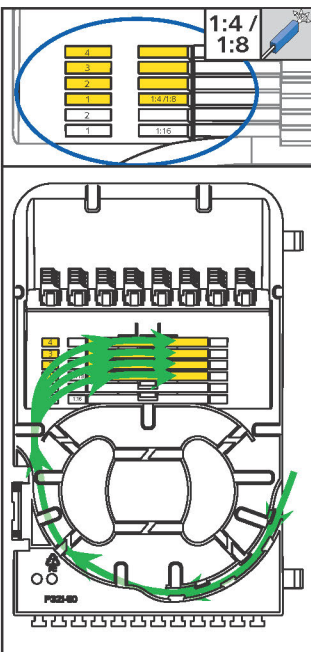

MDU - S2 / AFN - 32 WAY

A

A1 Wall Mounted

A2 Cabletie

B**C**

280mm / 11in
24 x 600µm MAX.

E1 - Splitters

E2 - Pigtails