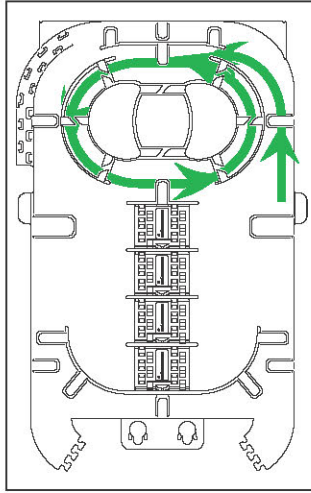

MDU - S2 / AFN - 32 WAY

A

A1 Wall Mounted

A2 Cabletie

B**C**

280mm / 11in
24 x 600µm MAX.

E1 - Splitters

E2 - Pigtails