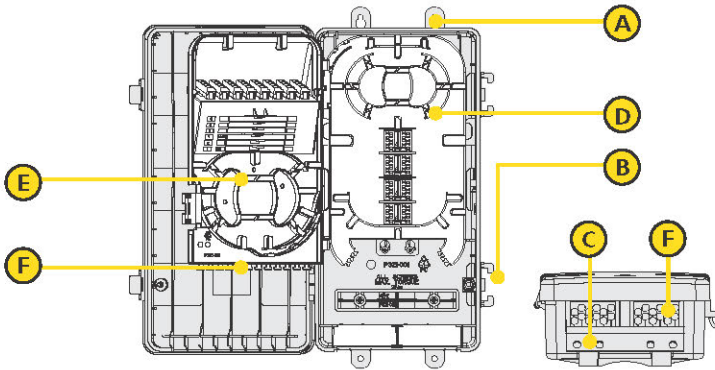

MDU - S2 / AFN - 32 WAY

A

A1 Wall Mounted

A2 Cabletie

B**C**

280mm / 11in
24 x 600µm MAX.

E1 - Splitters

E2 - Pigtails