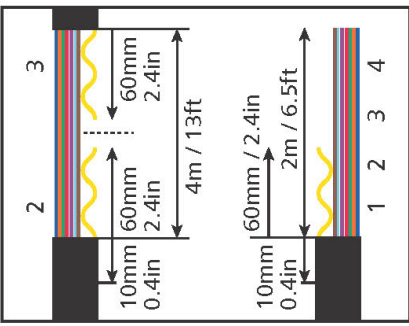

MDU - S2 / AFN - 32 WAY

A

A1 Wall Mounted

A2 Cabletie

B**C**

280mm / 11in
24 x 600µm MAX.

E1 - Splitters

E2 - Pigtails