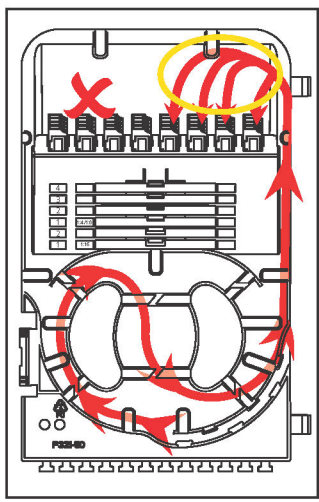

MDU - S2 / AFN - 32 WAY

A

A1 Wall Mounted

A2 Cabletie

B**C**

280mm / 11in
24 x 600µm MAX.

E1 - Splitters

E2 - Pigtails