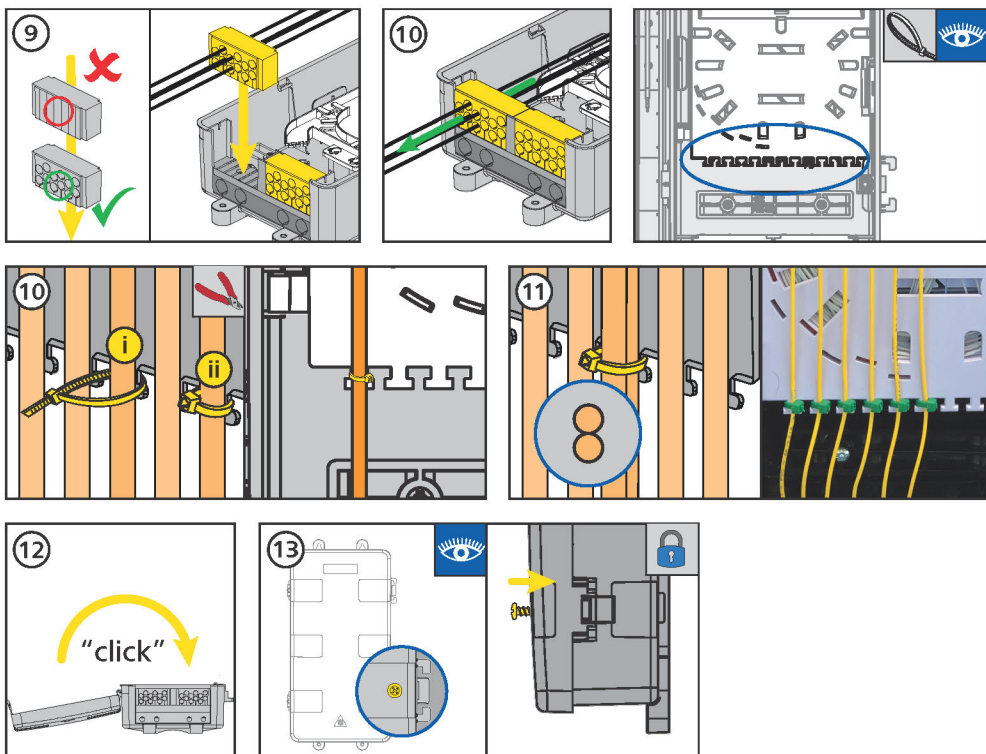

F Re-entry

HellermannTyton

HellermannTyton Data Ltd – UK
Tel: +44 (0) 1604 706633
www.htdata.co.uk

HellermannTyton – USA
Tel: 800 537 1512
www.hellermann.tyton.com