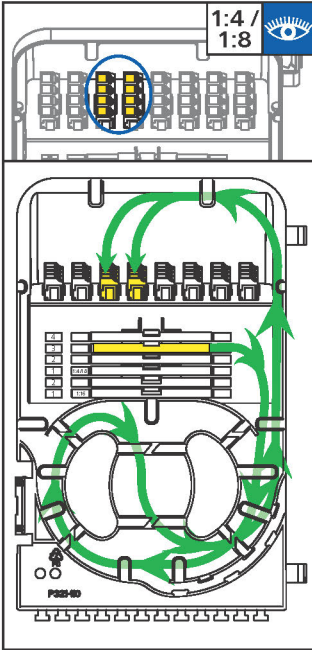

MDU - S2 / AFN - 32 WAY

A

A1 Wall Mounted

A2 Cabletie

B**C**

280mm / 11in
24 x 600µm MAX.

E1 - Splitters

E2 - Pigtails