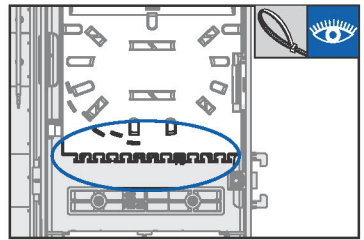

MDU - S2 / AFN - 32 WAY

A

A1 Wall Mounted

A2 Cabletie

B**C**

280mm / 11in
24 x 600µm MAX.

E1 - Splitters

E2 - Pigtails