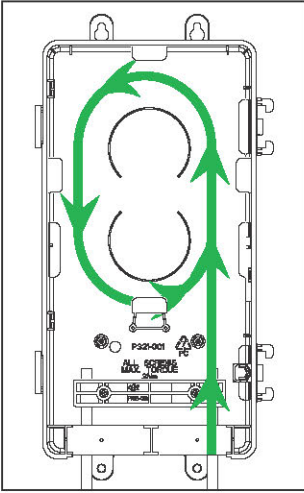

MDU - S2 / AFN - 32 WAY

A

A1 Wall Mounted

A2 Cabletie

B**C**

280mm / 11in
24 x 600µm MAX.

E1 - Splitters

E2 - Pigtails