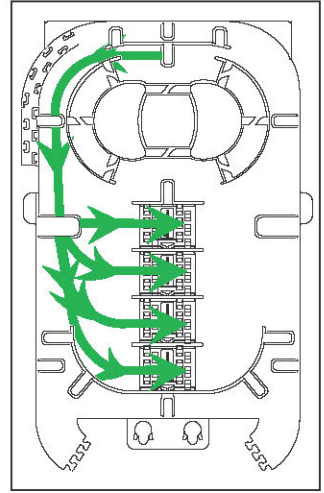

MDU - S2 / AFN - 32 WAY

A

A1 Wall Mounted

A2 Cabletie

B**C**

280mm / 11in
24 x 600µm MAX.

E1 - Splitters

E2 - Pigtails