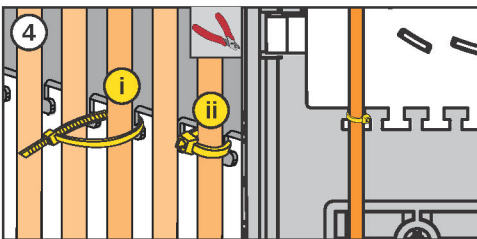

MDU - S2 / AFN - 32 WAY

A

A1 Wall Mounted

A2 Cabletie

B**C**

280mm / 11in
24 x 600µm MAX.

E1 - Splitters

E2 - Pigtails