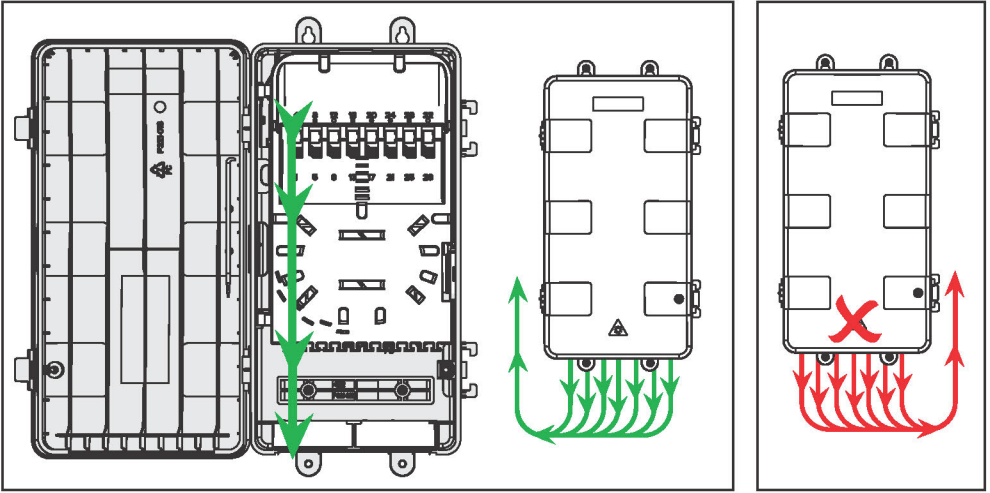

MDU - S2 / AFN - 32 WAY

A

A1 Wall Mounted

A2 Cabletie

B**C**

280mm / 11in
24 x 600µm MAX.

E1 - Splitters

E2 - Pigtails