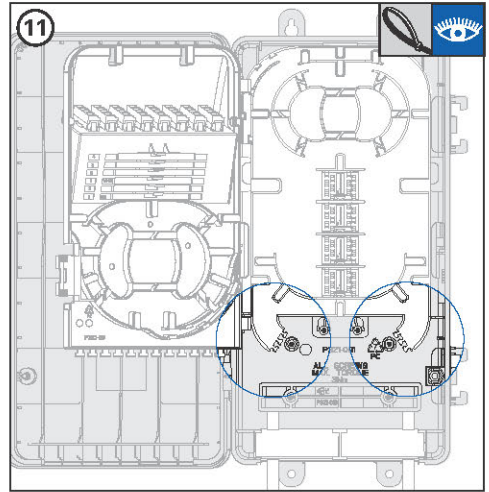

MDU - S2 / AFN - 32 WAY

A

A1 Wall Mounted

A2 Cabletie

B**C**

280mm / 11in
24 x 600µm MAX.

E1 - Splitters

E2 - Pigtails