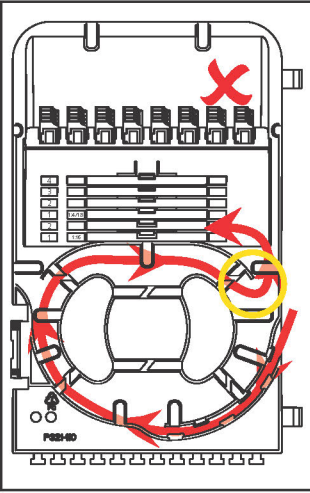

MDU - S2 / AFN - 32 WAY

A

A1 Wall Mounted

A2 Cabletie

B**C**

280mm / 11in
24 x 600µm MAX.

E1 - Splitters

E2 - Pigtails