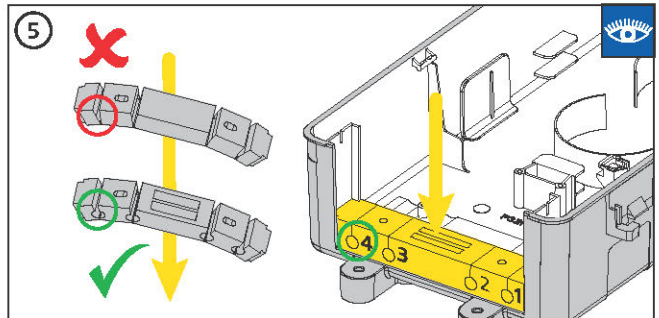

MDU - S2 / AFN - 32 WAY

A

A1 Wall Mounted

A2 Cabletie

B**C**

280mm / 11in
24 x 600µm MAX.

E1 - Splitters

E2 - Pigtails