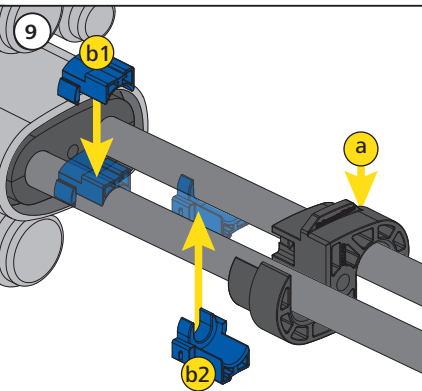

CABLELOK-LM

| Ø (mm) | Ø (inches) | Cablelok |
|---------------|-----------------|----------|
| 2 x 4.0 - 6.5 | 2 x 0.16 - 0.26 | LM10C |
| 2 x 6.0 - 9.5 | 2 x 0.24 - 0.37 | LM20C |

| Ø (mm) | Ø (inches) | Cablelok |
|-----------------|-----------------|----------|
| 2 x 9.0 - 12.5 | 2 x 0.35 - 0.49 | LM30C |
| 2 x 12.5 - 15.0 | 2 x 0.49 - 0.59 | LM40C |