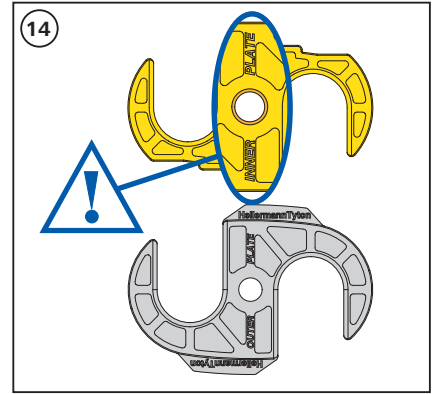

CABLELOK-LM

| Ø (mm) | Ø (inches) | Cablelok |
|---------------|-----------------|----------|
| 2 x 4.0 - 6.5 | 2 x 0.16 - 0.26 | LM10C |
| 2 x 6.0 - 9.5 | 2 x 0.24 - 0.37 | LM20C |

| Ø (mm) | Ø (inches) | Cablelok |
|-----------------|-----------------|----------|
| 2 x 9.0 - 12.5 | 2 x 0.35 - 0.49 | LM30C |
| 2 x 12.5 - 15.0 | 2 x 0.49 - 0.59 | LM40C |