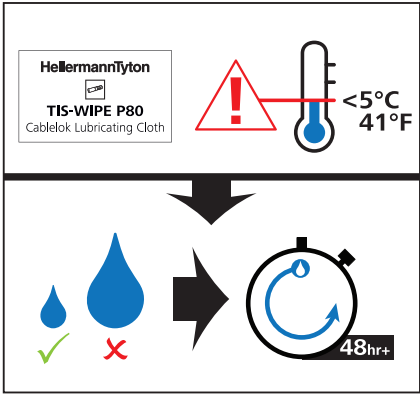

CABLELOK-LM

| Ø (mm) | Ø (inches) | Cablelok |
|---------------|-----------------|----------|
| 2 x 4.0 - 6.5 | 2 x 0.16 - 0.26 | LM10C |
| 2 x 6.0 - 9.5 | 2 x 0.24 - 0.37 | LM20C |

| Ø (mm) | Ø (inches) | Cablelok |
|-----------------|-----------------|----------|
| 2 x 9.0 - 12.5 | 2 x 0.35 - 0.49 | LM30C |
| 2 x 12.5 - 15.0 | 2 x 0.49 - 0.59 | LM40C |