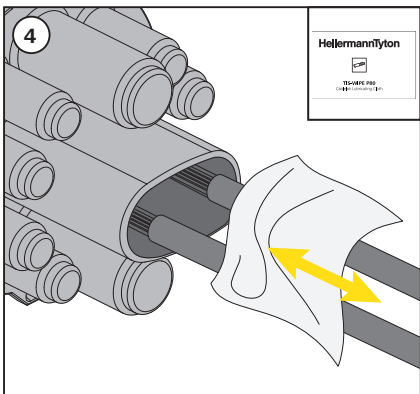

CABLELOK-LM

| Ø (mm) | Ø (inches) | Cablelok |
|---------------|-----------------|----------|
| 2 x 4.0 - 6.5 | 2 x 0.16 - 0.26 | LM10C |
| 2 x 6.0 - 9.5 | 2 x 0.24 - 0.37 | LM20C |

| Ø (mm) | Ø (inches) | Cablelok |
|-----------------|-----------------|----------|
| 2 x 9.0 - 12.5 | 2 x 0.35 - 0.49 | LM30C |
| 2 x 12.5 - 15.0 | 2 x 0.49 - 0.59 | LM40C |