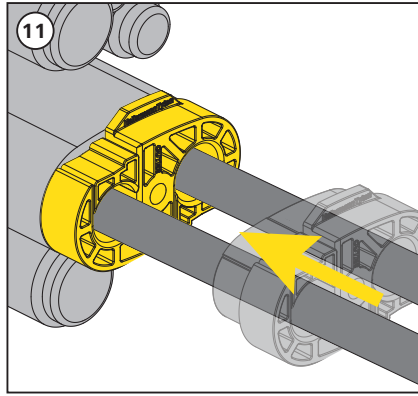

CABLELOK-LM

| Ø (mm) | Ø (inches) | Cablelok |
|---------------|-----------------|----------|
| 2 x 4.0 - 6.5 | 2 x 0.16 - 0.26 | LM10C |
| 2 x 6.0 - 9.5 | 2 x 0.24 - 0.37 | LM20C |

| Ø (mm) | Ø (inches) | Cablelok |
|-----------------|-----------------|----------|
| 2 x 9.0 - 12.5 | 2 x 0.35 - 0.49 | LM30C |
| 2 x 12.5 - 15.0 | 2 x 0.49 - 0.59 | LM40C |