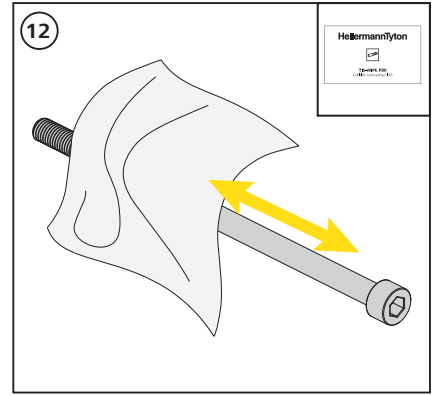

CABLELOK-LM

| Ø (mm) | Ø (inches) | Cablelok |
|---------------|-----------------|----------|
| 2 x 4.0 - 6.5 | 2 x 0.16 - 0.26 | LM10C |
| 2 x 6.0 - 9.5 | 2 x 0.24 - 0.37 | LM20C |

| Ø (mm) | Ø (inches) | Cablelok |
|-----------------|-----------------|----------|
| 2 x 9.0 - 12.5 | 2 x 0.35 - 0.49 | LM30C |
| 2 x 12.5 - 15.0 | 2 x 0.49 - 0.59 | LM40C |