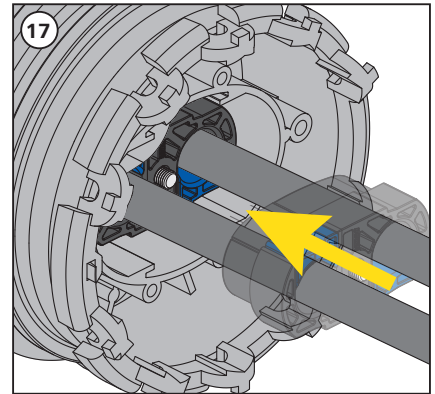

CABLELOK-LM

| Ø (mm) | Ø (inches) | Cablelok |
|---------------|-----------------|----------|
| 2 x 4.0 - 6.5 | 2 x 0.16 - 0.26 | LM10C |
| 2 x 6.0 - 9.5 | 2 x 0.24 - 0.37 | LM20C |

| Ø (mm) | Ø (inches) | Cablelok |
|-----------------|-----------------|----------|
| 2 x 9.0 - 12.5 | 2 x 0.35 - 0.49 | LM30C |
| 2 x 12.5 - 15.0 | 2 x 0.49 - 0.59 | LM40C |