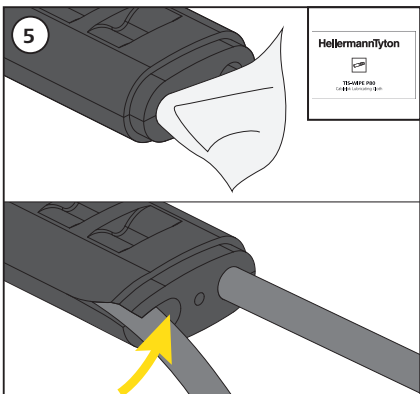

CABLELOK-LM

| Ø (mm) | Ø (inches) | Cablelok |
|---------------|-----------------|----------|
| 2 x 4.0 - 6.5 | 2 x 0.16 - 0.26 | LM10C |
| 2 x 6.0 - 9.5 | 2 x 0.24 - 0.37 | LM20C |

| Ø (mm) | Ø (inches) | Cablelok |
|-----------------|-----------------|----------|
| 2 x 9.0 - 12.5 | 2 x 0.35 - 0.49 | LM30C |
| 2 x 12.5 - 15.0 | 2 x 0.49 - 0.59 | LM40C |