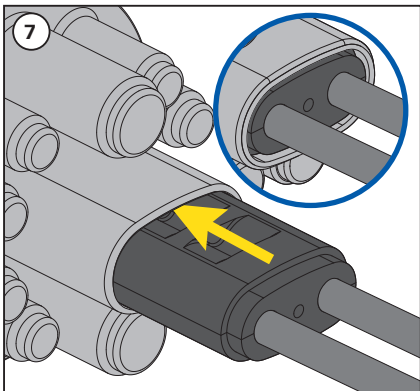

CABLELOK-LM

| Ø (mm) | Ø (inches) | Cablelok |
|---------------|-----------------|----------|
| 2 x 4.0 - 6.5 | 2 x 0.16 - 0.26 | LM10C |
| 2 x 6.0 - 9.5 | 2 x 0.24 - 0.37 | LM20C |

| Ø (mm) | Ø (inches) | Cablelok |
|-----------------|-----------------|----------|
| 2 x 9.0 - 12.5 | 2 x 0.35 - 0.49 | LM30C |
| 2 x 12.5 - 15.0 | 2 x 0.49 - 0.59 | LM40C |