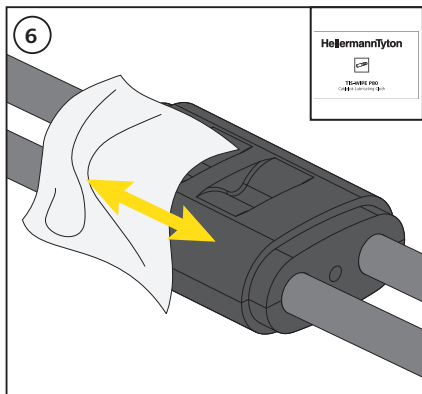

CABLELOK-LM

| Ø (mm) | Ø (inches) | Cablelok |
|---------------|-----------------|----------|
| 2 x 4.0 - 6.5 | 2 x 0.16 - 0.26 | LM10C |
| 2 x 6.0 - 9.5 | 2 x 0.24 - 0.37 | LM20C |

| Ø (mm) | Ø (inches) | Cablelok |
|-----------------|-----------------|----------|
| 2 x 9.0 - 12.5 | 2 x 0.35 - 0.49 | LM30C |
| 2 x 12.5 - 15.0 | 2 x 0.49 - 0.59 | LM40C |