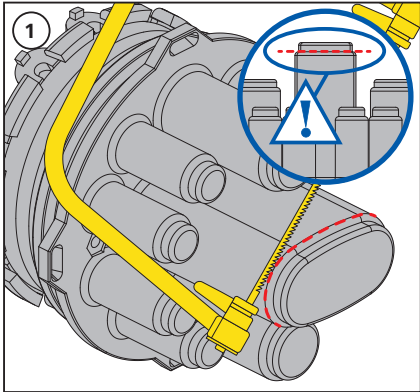

CABLELOK-LM

| Ø (mm) | Ø (inches) | Cablelok |
|---------------|-----------------|----------|
| 2 x 4.0 - 6.5 | 2 x 0.16 - 0.26 | LM10C |
| 2 x 6.0 - 9.5 | 2 x 0.24 - 0.37 | LM20C |

| Ø (mm) | Ø (inches) | Cablelok |
|-----------------|-----------------|----------|
| 2 x 9.0 - 12.5 | 2 x 0.35 - 0.49 | LM30C |
| 2 x 12.5 - 15.0 | 2 x 0.49 - 0.59 | LM40C |