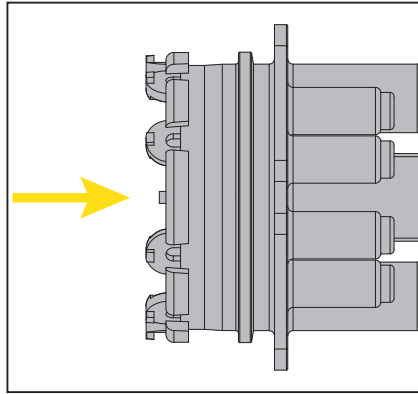

CABLELOK-LM

| Ø (mm) | Ø (inches) | Cablelok |
|---------------|-----------------|----------|
| 2 x 4.0 - 6.5 | 2 x 0.16 - 0.26 | LM10C |
| 2 x 6.0 - 9.5 | 2 x 0.24 - 0.37 | LM20C |

| Ø (mm) | Ø (inches) | Cablelok |
|-----------------|-----------------|----------|
| 2 x 9.0 - 12.5 | 2 x 0.35 - 0.49 | LM30C |
| 2 x 12.5 - 15.0 | 2 x 0.49 - 0.59 | LM40C |