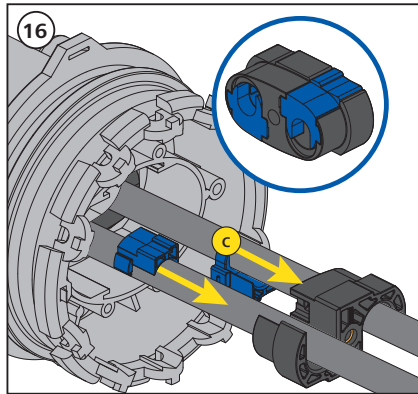

CABLELOK-LM

| Ø (mm) | Ø (inches) | Cablelok |
|---------------|-----------------|----------|
| 2 x 4.0 - 6.5 | 2 x 0.16 - 0.26 | LM10C |
| 2 x 6.0 - 9.5 | 2 x 0.24 - 0.37 | LM20C |

| Ø (mm) | Ø (inches) | Cablelok |
|-----------------|-----------------|----------|
| 2 x 9.0 - 12.5 | 2 x 0.35 - 0.49 | LM30C |
| 2 x 12.5 - 15.0 | 2 x 0.49 - 0.59 | LM40C |