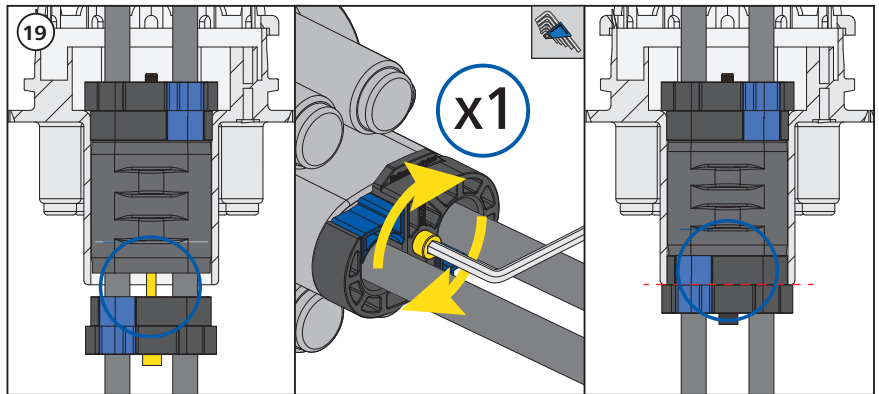

CABLELOK-LM

| Ø (mm) | Ø (inches) | Cablelok |
|---------------|-----------------|----------|
| 2 x 4.0 - 6.5 | 2 x 0.16 - 0.26 | LM10C |
| 2 x 6.0 - 9.5 | 2 x 0.24 - 0.37 | LM20C |

| Ø (mm) | Ø (inches) | Cablelok |
|-----------------|-----------------|----------|
| 2 x 9.0 - 12.5 | 2 x 0.35 - 0.49 | LM30C |
| 2 x 12.5 - 15.0 | 2 x 0.49 - 0.59 | LM40C |