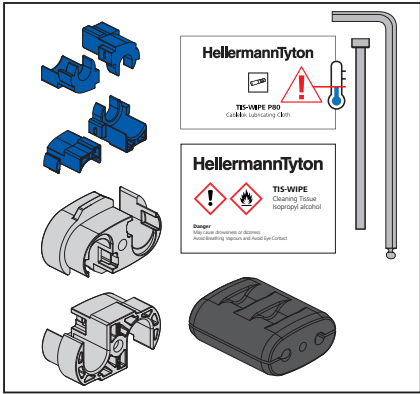

CABLELOK-LM

| Ø (mm) | Ø (inches) | Cablelok |
|---------------|-----------------|----------|
| 2 x 4.0 - 6.5 | 2 x 0.16 - 0.26 | LM10C |
| 2 x 6.0 - 9.5 | 2 x 0.24 - 0.37 | LM20C |

| Ø (mm) | Ø (inches) | Cablelok |
|-----------------|-----------------|----------|
| 2 x 9.0 - 12.5 | 2 x 0.35 - 0.49 | LM30C |
| 2 x 12.5 - 15.0 | 2 x 0.49 - 0.59 | LM40C |