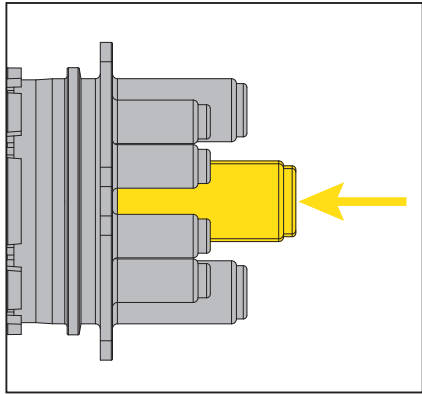

CABLELOK-LM

| Ø (mm) | Ø (inches) | Cablelok |
|---------------|-----------------|----------|
| 2 x 4.0 - 6.5 | 2 x 0.16 - 0.26 | LM10C |
| 2 x 6.0 - 9.5 | 2 x 0.24 - 0.37 | LM20C |

| Ø (mm) | Ø (inches) | Cablelok |
|-----------------|-----------------|----------|
| 2 x 9.0 - 12.5 | 2 x 0.35 - 0.49 | LM30C |
| 2 x 12.5 - 15.0 | 2 x 0.49 - 0.59 | LM40C |