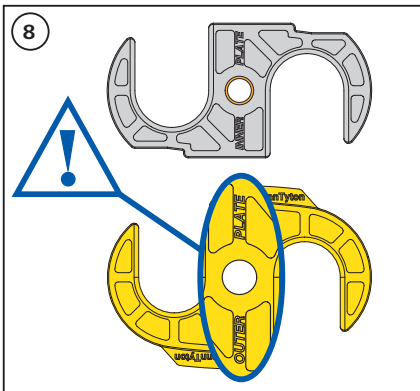

CABLELOK-LM

| Ø (mm) | Ø (inches) | Cablelok |
|---------------|-----------------|----------|
| 2 x 4.0 - 6.5 | 2 x 0.16 - 0.26 | LM10C |
| 2 x 6.0 - 9.5 | 2 x 0.24 - 0.37 | LM20C |

| Ø (mm) | Ø (inches) | Cablelok |
|-----------------|-----------------|----------|
| 2 x 9.0 - 12.5 | 2 x 0.35 - 0.49 | LM30C |
| 2 x 12.5 - 15.0 | 2 x 0.49 - 0.59 | LM40C |