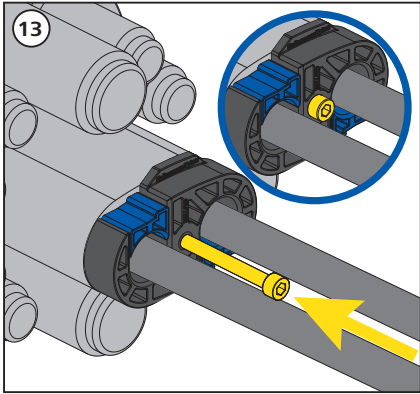

CABLELOK-LM

| Ø (mm) | Ø (inches) | Cablelok |
|---------------|-----------------|----------|
| 2 x 4.0 - 6.5 | 2 x 0.16 - 0.26 | LM10C |
| 2 x 6.0 - 9.5 | 2 x 0.24 - 0.37 | LM20C |

| Ø (mm) | Ø (inches) | Cablelok |
|-----------------|-----------------|----------|
| 2 x 9.0 - 12.5 | 2 x 0.35 - 0.49 | LM30C |
| 2 x 12.5 - 15.0 | 2 x 0.49 - 0.59 | LM40C |