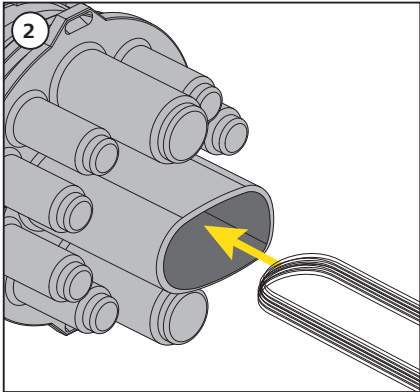

CABLELOK-LM

| Ø (mm) | Ø (inches) | Cablelok |
|---------------|-----------------|----------|
| 2 x 4.0 - 6.5 | 2 x 0.16 - 0.26 | LM10C |
| 2 x 6.0 - 9.5 | 2 x 0.24 - 0.37 | LM20C |

| Ø (mm) | Ø (inches) | Cablelok |
|-----------------|-----------------|----------|
| 2 x 9.0 - 12.5 | 2 x 0.35 - 0.49 | LM30C |
| 2 x 12.5 - 15.0 | 2 x 0.49 - 0.59 | LM40C |