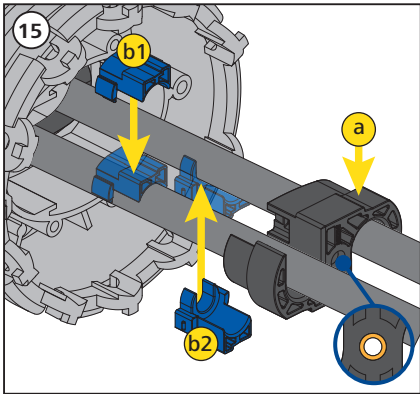

CABLELOK-LM

| Ø (mm) | Ø (inches) | Cablelok |
|---------------|-----------------|----------|
| 2 x 4.0 - 6.5 | 2 x 0.16 - 0.26 | LM10C |
| 2 x 6.0 - 9.5 | 2 x 0.24 - 0.37 | LM20C |

| Ø (mm) | Ø (inches) | Cablelok |
|-----------------|-----------------|----------|
| 2 x 9.0 - 12.5 | 2 x 0.35 - 0.49 | LM30C |
| 2 x 12.5 - 15.0 | 2 x 0.49 - 0.59 | LM40C |