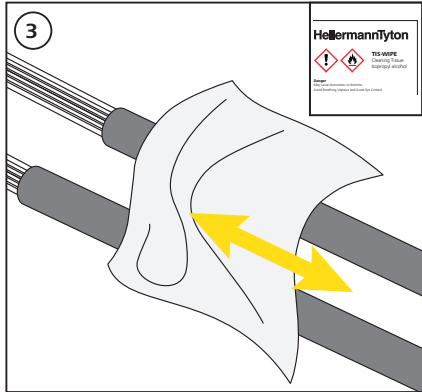

CABLELOK-LM

| Ø (mm) | Ø (inches) | Cablelok |
|---------------|-----------------|----------|
| 2 x 4.0 - 6.5 | 2 x 0.16 - 0.26 | LM10C |
| 2 x 6.0 - 9.5 | 2 x 0.24 - 0.37 | LM20C |

| Ø (mm) | Ø (inches) | Cablelok |
|-----------------|-----------------|----------|
| 2 x 9.0 - 12.5 | 2 x 0.35 - 0.49 | LM30C |
| 2 x 12.5 - 15.0 | 2 x 0.49 - 0.59 | LM40C |