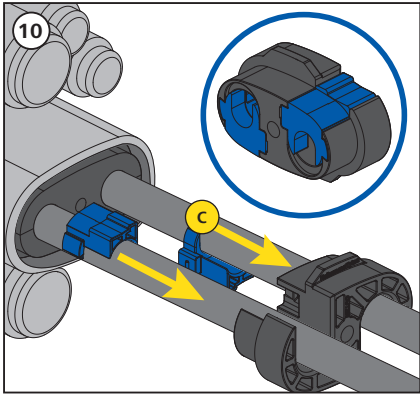

CABLELOK-LM

| Ø (mm) | Ø (inches) | Cablelok |
|---------------|-----------------|----------|
| 2 x 4.0 - 6.5 | 2 x 0.16 - 0.26 | LM10C |
| 2 x 6.0 - 9.5 | 2 x 0.24 - 0.37 | LM20C |

| Ø (mm) | Ø (inches) | Cablelok |
|-----------------|-----------------|----------|
| 2 x 9.0 - 12.5 | 2 x 0.35 - 0.49 | LM30C |
| 2 x 12.5 - 15.0 | 2 x 0.49 - 0.59 | LM40C |