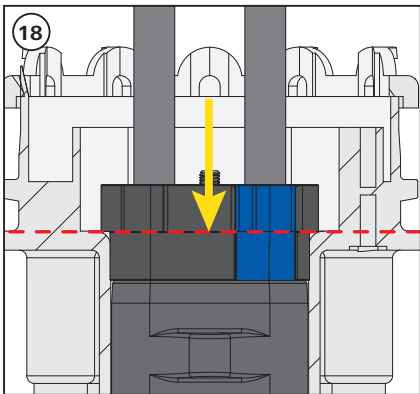

CABLELOK-LM

| Ø (mm) | Ø (inches) | Cablelok |
|---------------|-----------------|----------|
| 2 x 4.0 - 6.5 | 2 x 0.16 - 0.26 | LM10C |
| 2 x 6.0 - 9.5 | 2 x 0.24 - 0.37 | LM20C |

| Ø (mm) | Ø (inches) | Cablelok |
|-----------------|-----------------|----------|
| 2 x 9.0 - 12.5 | 2 x 0.35 - 0.49 | LM30C |
| 2 x 12.5 - 15.0 | 2 x 0.49 - 0.59 | LM40C |