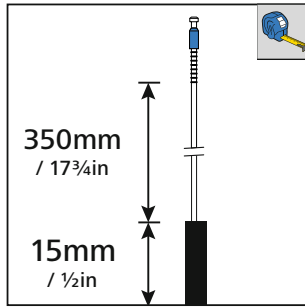

CCP CASS

A

B

C contd

D

HellermannTyton

HellermannTyton Data Ltd – UK

Tel: +44 (0) 1604 706633