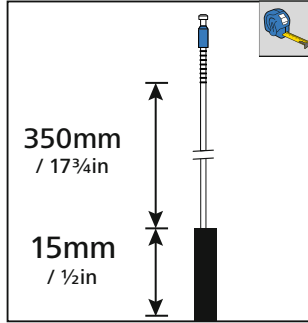

CCP CASS

A

B

C contd

D

HellermannTyton

HellermannTyton Data Ltd – UK

Tel: +44 (0) 1604 706633