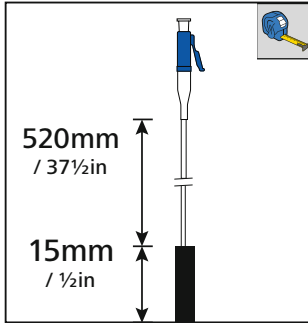

CCP CASS

A

B

C contd

D

HellermannTyton

HellermannTyton Data Ltd – UK

Tel: +44 (0) 1604 706633