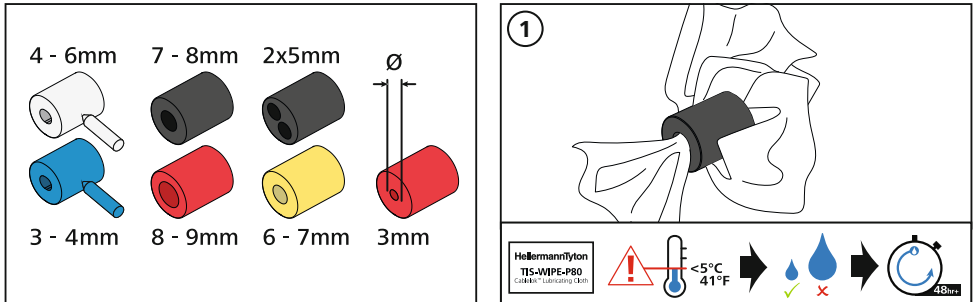

CCP CASS

A

B

C contd

D

HellermannTyton

HellermannTyton Data Ltd – UK

Tel: +44 (0) 1604 706633