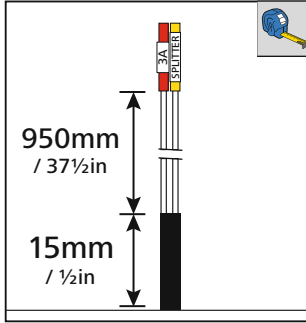

CCP CASS

A

B

C contd

D

HellermannTyton

HellermannTyton Data Ltd – UK

Tel: +44 (0) 1604 706633