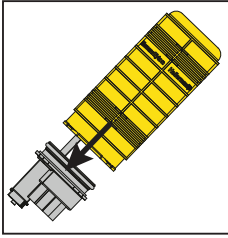

	A		B		C	
<b>1</b>	3000mm	13ft	150mm	6in	50mm	2in
<b>2</b>	1500mm	8ft 2in				

**Abrade** - Afschuren - Slipa - Abradar - Desgastar - Abradere - Poncer - Pobrusite - Obrousit - Ledzrösöl - Şlefui - Obrusit - Abschürfen - Slipes - Hiertää - Slib

**Foil** - Foelie - Folie - Florete - Papel De Aluminio - Foil - Foil - Foliye - Fölie - Ellentét - Folie - Fölie - Foil - Folie - Folio - Folie

**C****D**

E

F

**G****H**

**HellermannTyton**

 **HellermannTyton Data Ltd – UK**  
Tel: +44 (0) 1604 706633  
[www.htdata.co.uk](http://www.htdata.co.uk)