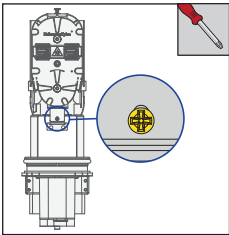

A		B		C	
1	3000mm	13ft	150mm	6in	50mm	2in
2	1500mm	8ft 2in				

Abrade - Afschuren - Slipa - Abradar - Desgastar - Abradere - Poncer - Pobrusite - Obrousit - Ledzrösöl - Şlefui - Obrusit - Abschürfen - Slipes - Hiertää - Slib

Foil - Foelie - Folie - Florete - Papel De Aluminio - Foil - Foil - Foliye - Fölie - Ellentét - Folie - Fölie - Foil - Folie - Folio - Folie