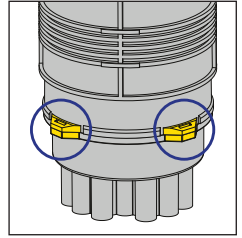

HellermannTyton

HellermannTyton Data Ltd – UK
Tel: +44 (0) 1604 706633
www.htdata.co.uk

HellermannTyton – USA
Tel: 800 537 1512
www.hellermann.tyton.com