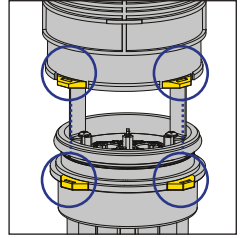

HellermannTyton

HellermannTyton Data Ltd – UK
Tel: +44 (0) 1604 706633
www.htdata.co.uk

HellermannTyton – USA
Tel: 800 537 1512
www.hellermann.tyton.com