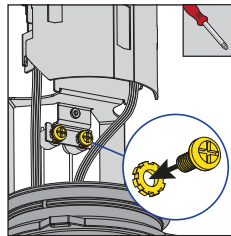

A		B		C	
1	3000mm	13ft	150mm	6in	50mm	2in
2	1500mm	8ft 2in				

Abrade - Afschuren - Slipa - Abradar - Desgastar - Abradere - Poncer - Pobrusite - Obrousit - Ledzrösöl - Şlefui - Obrusit - Abschürfen - Slipes - Hiertää - Slib

Foil - Foelie - Folie - Florete - Papel De Aluminio - Foil - Foil - Foliye - Fölie - Ellentét - Folie - Fölie - Foil - Folie - Folio - Folie