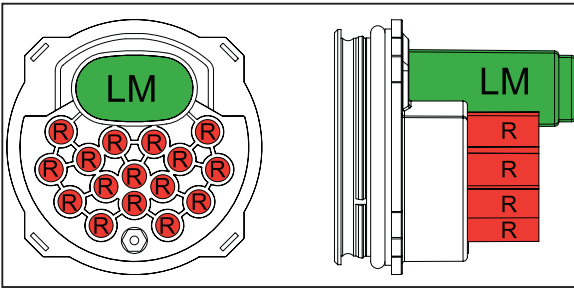

## FRBU CONNECTORISED

Port	Number of Ports	Cablelok		Heatshrink	
		Ø mm	Ø inches	Ø mm	Ø inches
LM	1	2 x 4.0 - 15.0	2 x 0.16 - 0.59	2 x 8.0 - 22.0	2 x 0.32 - 0.87
R	16	1.7 - 9.5	0.07 - 0.37	-	-

Ø (mm)	Ø (inches)	Cablelok
1.7 - 2.0	0.07 - 0.079	R10
2 x 1.7 - 2.0	2 x 0.07 - 0.079	R10D
2.0 - 3.0	0.07 - 0.119	R15
3.0 - 3.8	0.119 - 0.15	R20
2 x 3.8 - 4.8	2 x 0.15 - 0.19	R30D
3.8 - 5.2	0.19 - 0.20	R40
5.2 - 8.0	0.20 - 0.32	R50
6.0 - 8.5	0.24 - 0.34	R70
8.0 - 9.5	0.32 - 0.37	R80

**Port** - port - Anschluss - Port - puerto - porto - porta - Port - Port - Port - Racord - port - poort

**Number of Ports** - Nombre de ports - Anzahl der Anschlüsse - Antal portar - Número de puertos - Número de portos - Numero di porte - Portok száma - Numar racorduri - Počet portů - Antall porter - Število portov - Aantal poorten