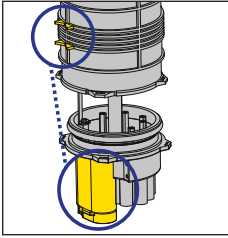

HellermannTyton

HellermannTyton Data Ltd – UK
Tel: +44 (0) 1604 706633
www.htdata.co.uk

HellermannTyton – USA
Tel: 800 537 1512
www.hellermann.tyton.com