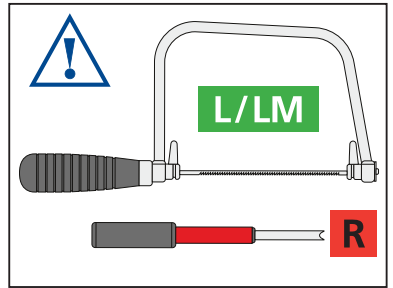

## FRBU CONNECTORISED

Port	Number of Ports	Cablelok		Heatshrink	
		Ø mm	Ø inches	Ø mm	Ø inches
LM	1	2 x 4.0 - 15.0	2 x 0.16 - 0.59	2 x 8.0 - 22.0	2 x 0.32 - 0.87
R	16	1.7 - 9.5	0.07 - 0.37	-	-

Ø (mm)	Ø (inches)	Cablelok
1.7 - 2.0	0.07 - 0.079	R10
2 x 1.7 - 2.0	2 x 0.07 - 0.079	R10D
2.0 - 3.0	0.07 - 0.119	R15
3.0 - 3.8	0.119 - 0.15	R20
2 x 3.8 - 4.8	2 x 0.15 - 0.19	R30D
3.8 - 5.2	0.19 - 0.20	R40
5.2 - 8.0	0.20 - 0.32	R50
6.0 - 8.5	0.24 - 0.34	R70
8.0 - 9.5	0.32 - 0.37	R80

**Port** - port - Anschluss - Port - puerto - porto - porta - Port - Port - Port - Racord - port - poort

**Number of Ports** - Nombre de ports - Anzahl der Anschlüsse - Antal portar - Número de puertos - Número de portos - Numero di porte - Portok száma - Numar racorduri - Počet portů - Antall porter - Število portov - Aantal poorten

**Heatshrink** - Thermo rétractable - Wärmeschumpfschlauch - Krympling - Termoretráctil - Terorretráteis - Termorestringente - Zsugorcső - Termocontractibil - Teplém smířtitelné hadice - krympestrømpe - toploskrčča cev - Krimpkous