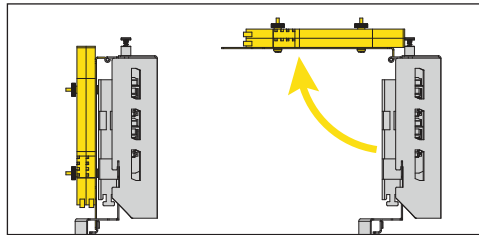

A		B		C	
1	3000mm	13ft	150mm	6in	50mm	2in
2	1500mm	8ft 2in				

Abrade - Afschuren - Slipa - Abradar - Desgastar - Abradere - Poncer - Pobrusite - Obrousit - Ledzrösöl - Şlefui - Obrusit - Abschürfen - Slipes - Hiertää - Slib

Foil - Foelie - Folie - Florete - Papel De Aluminio - Foil - Foil - Foliye - Fölie - Ellentét - Folie - Fölie - Foil - Folie - Folio - Folie