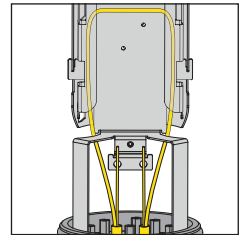

A		B		C	
1	3000mm	13ft	150mm	6in	50mm	2in
2	1500mm	8ft 2in				

Abrade - Afschuren - Slipa - Abradar - Desgastar - Abradere - Poncer - Pobrusite - Obrousit - Ledzrösöl - Şlefui - Obrusit - Abschürfen - Slipes - Hiertää - Slib

Foil - Foelie - Folie - Florete - Papel De Aluminio - Foil - Foil - Foliye - Fölie - Ellentét - Folie - Fölie - Foil - Folie - Folio - Folie