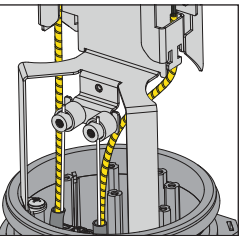

A		B		C	
1	3000mm	13ft	150mm	6in	50mm	2in
2	1500mm	8ft 2in				

Abrade - Afschuren - Slipa - Abradar - Desgastar - Abradere - Poncer - Pobrusite - Obrousit - Ledzrösöl - Şlefui - Obrusit - Abschürfen - Slipes - Hiertää - Slib

Foil - Foelie - Folie - Florete - Papel De Aluminio - Foil - Foil - Foliye - Fölie - Ellentét - Folie - Fölie - Foil - Folie - Folio - Folie