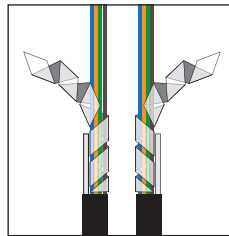

A		B		C	
1	3000mm	13ft	150mm	6in	50mm	2in
2	1500mm	8ft 2in				

Abrade - Afschuren - Slipa - Abradar - Desgastar - Abradere - Poncer - Pobrusite - Obrousit - Ledzrösöl - Şlefui - Obrusit - Abschürfen - Slipes - Hiertää - Slib

Foil - Foelie - Folie - Florete - Papel De Aluminio - Foil - Foil - Foliye - Fölie - Ellentét - Folie - Fölie - Foil - Folie - Folio - Folie