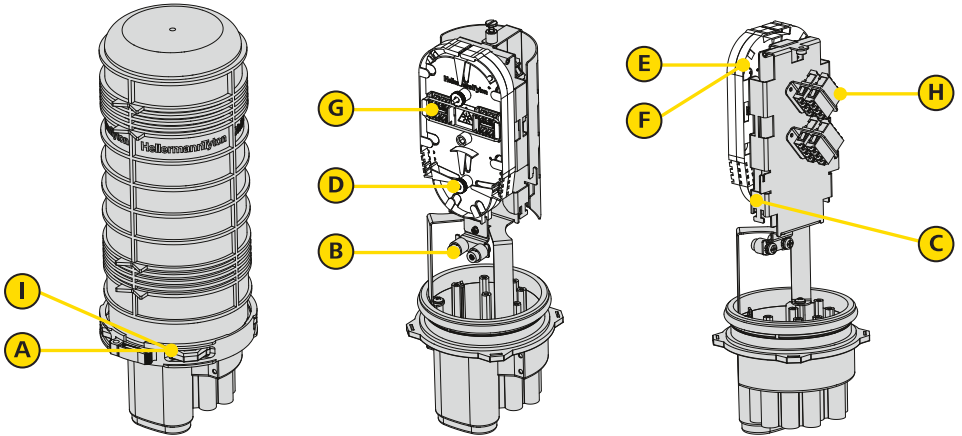

## FRBU CONNECTORISED

Port	Number of Ports	Cablelok		Heatshrink	
		Ø mm	Ø inches	Ø mm	Ø inches
LM	1	2 x 4.0 - 15.0	2 x 0.16 - 0.59	2 x 8.0 - 22.0	2 x 0.32 - 0.87
R	16	1.7 - 9.5	0.07 - 0.37	-	-

Ø (mm)	Ø (inches)	Cablelok
1.7 - 2.0	0.07 - 0.079	R10
2 x 1.7 - 2.0	2 x 0.07 - 0.079	R10D
2.0 - 3.0	0.07 - 0.119	R15
3.0 - 3.8	0.119 - 0.15	R20
2 x 3.8 - 4.8	2 x 0.15 - 0.19	R30D
3.8 - 5.2	0.19 - 0.20	R40
5.2 - 8.0	0.20 - 0.32	R50
6.0 - 8.5	0.24 - 0.34	R70
8.0 - 9.5	0.32 - 0.37	R80

Ø (mm)	Ø (inches)	Cablelok
2 x 4.0 - 6.5	2 x 0.16 - 0.26	LM10C
2 x 6.0 - 9.5	2 x 0.24 - 0.37	LM20C
2 x 9.0 - 12.5	2 x 0.35 - 0.49	LM30C
2 x 12.5 - 15.0	2 x 0.49 - 0.59	LM40C

A

**B****1** Cablelok Loop**2** Cablelok