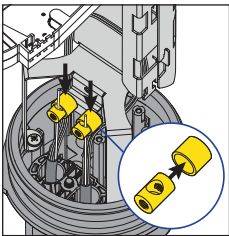

A		B		C	
1	3000mm	13ft	150mm	6in	50mm	2in
2	1500mm	8ft 2in				

Abrade - Afschuren - Slipa - Abradar - Desgastar - Abradere - Poncer - Pobrusite - Obrousit - Ledzrösöl - Şlefui - Obrusit - Abschürfen - Slipes - Hiertää - Slib

Foil - Foelie - Folie - Florete - Papel De Aluminio - Foil - Foil - Foliye - Fölie - Ellentét - Folie - Fölie - Foil - Folie - Folio - Folie