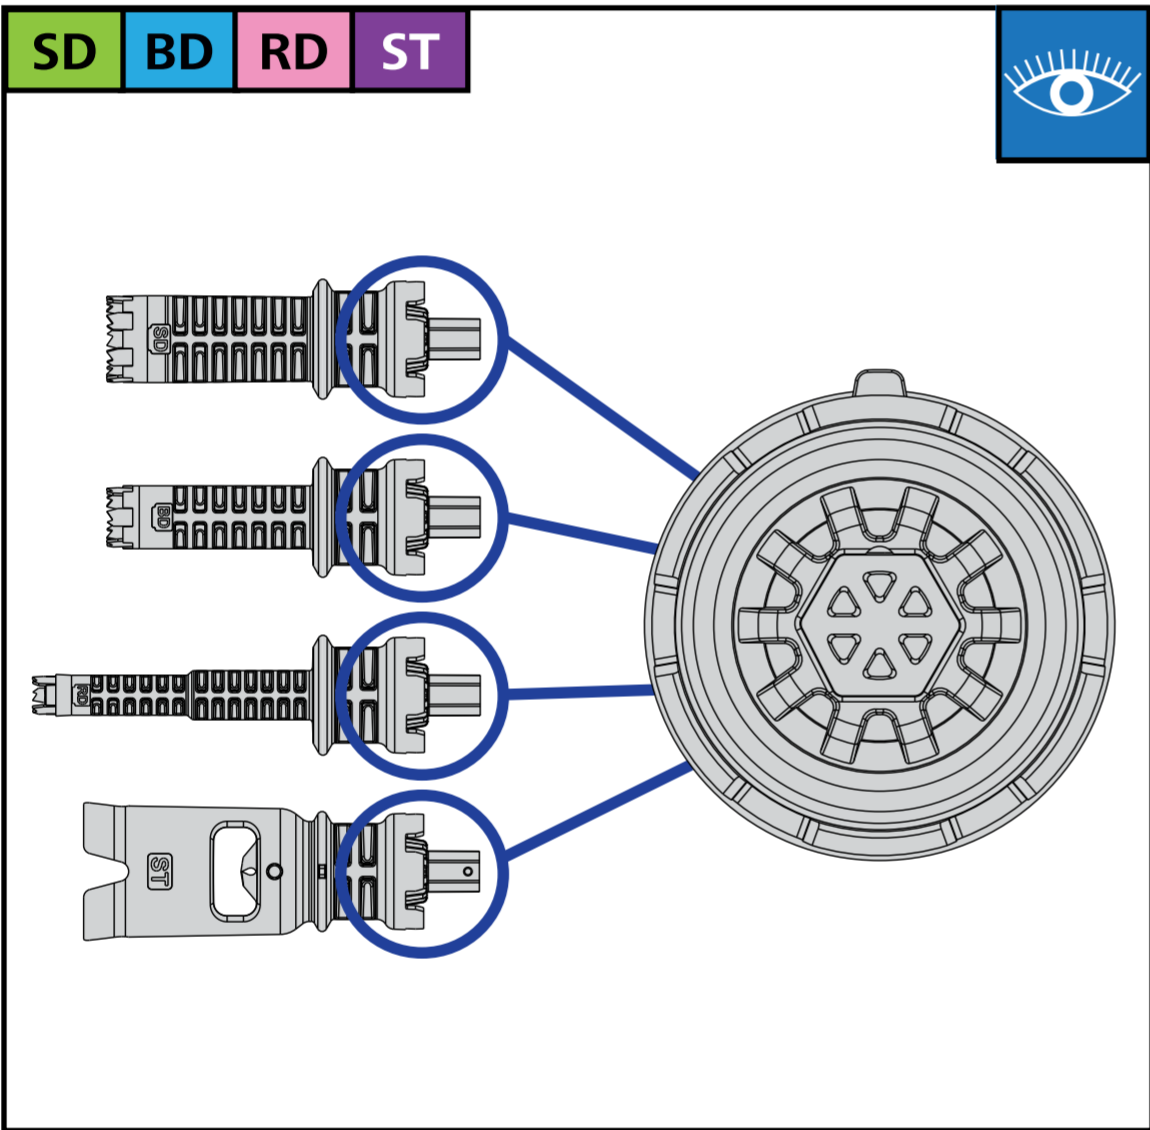

## PORT OPENING TOOL

**A**

**B**

B contd.

C

HellermannTyton Data Ltd – UK  
Tel: +44 (0) 1604 706633  
[www.htdata.co.uk](http://www.htdata.co.uk)

**HellermannTyton**