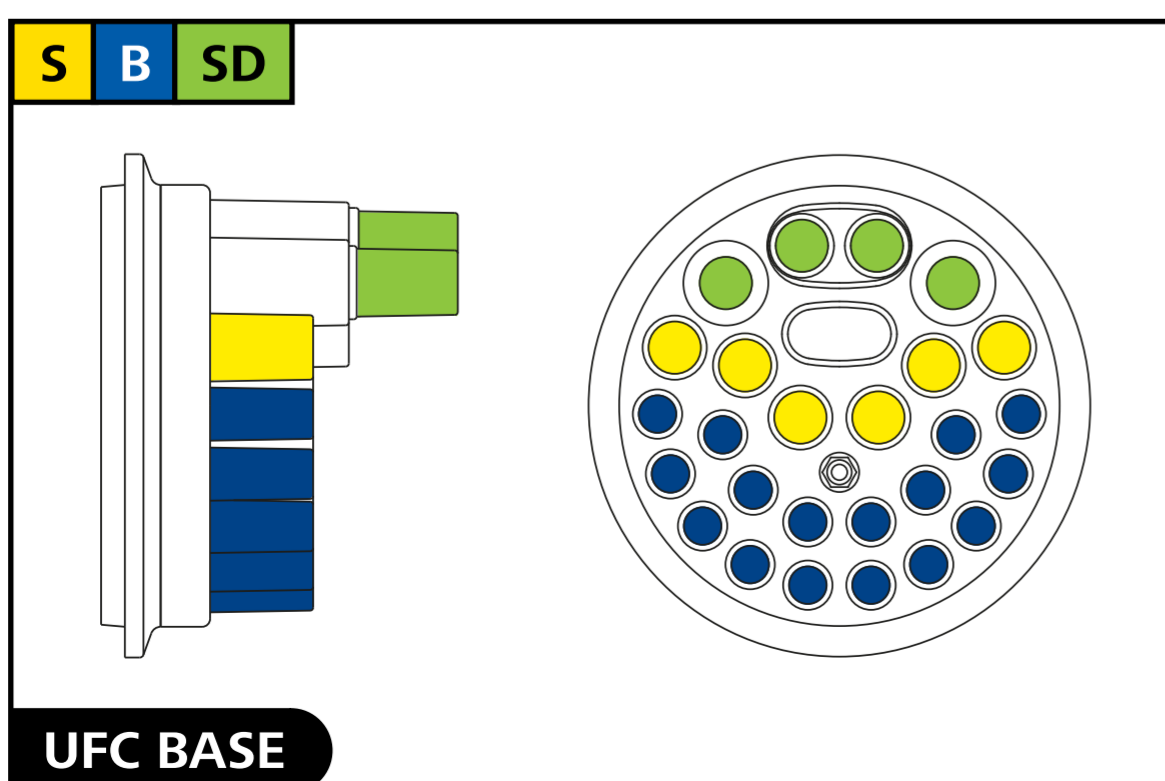

## PORT OPENING TOOL

**A**

**B**

B contd.

C

HellermannTyton Data Ltd – UK  
Tel: +44 (0) 1604 706633  
[www.htdata.co.uk](http://www.htdata.co.uk)

**HellermannTyton**