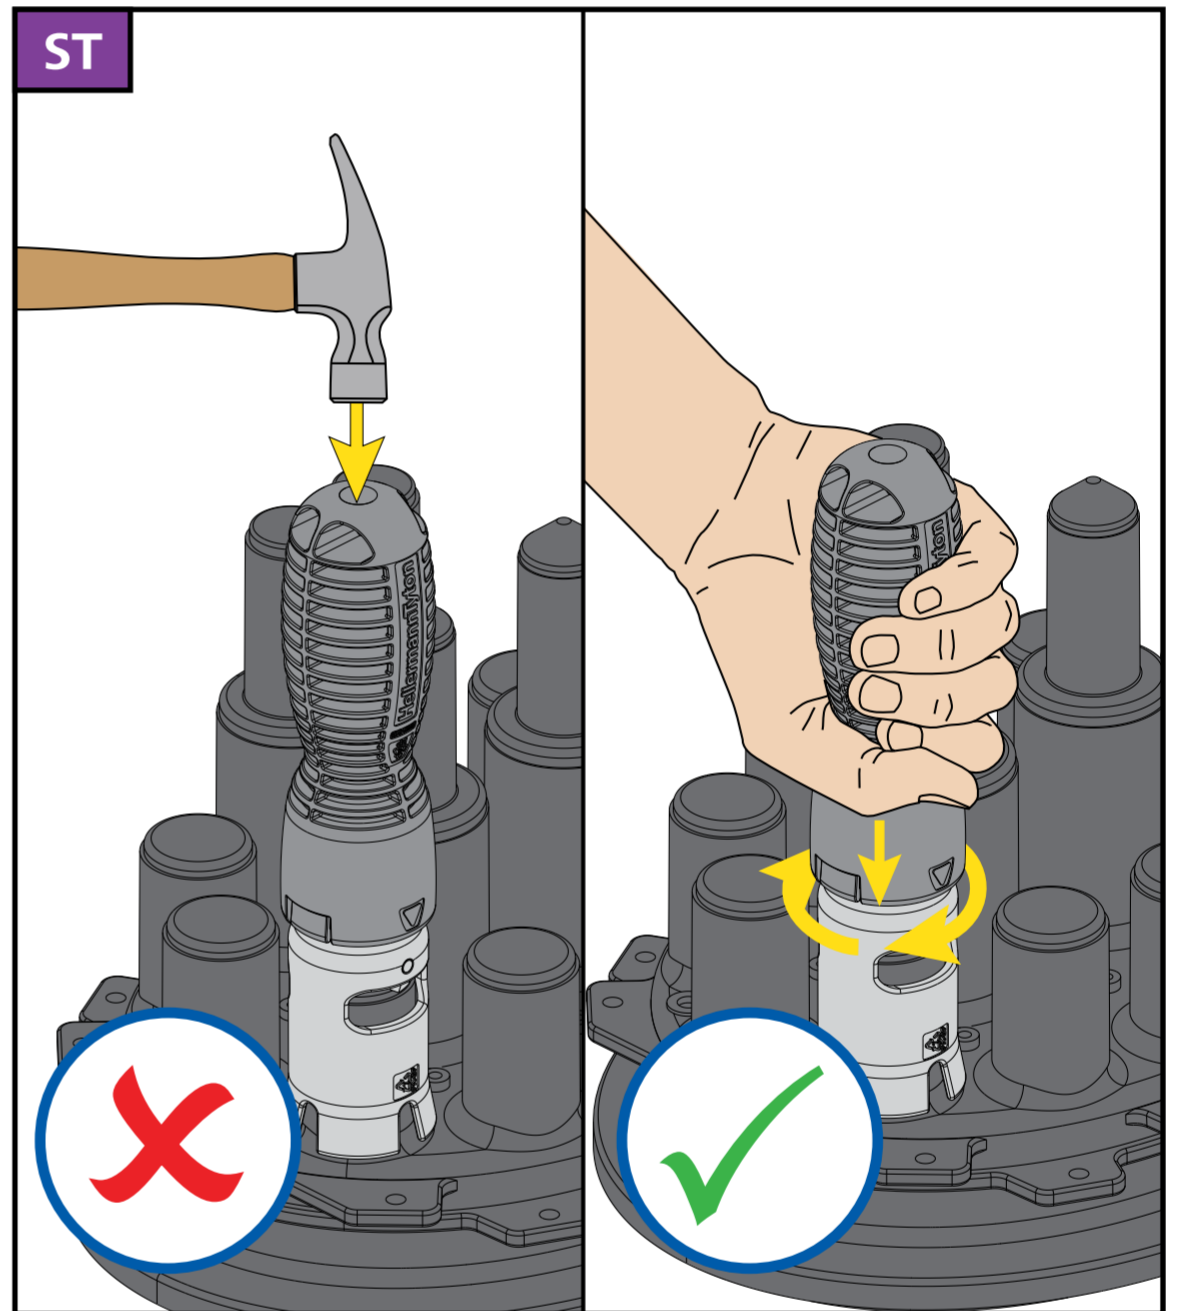

## PORT OPENING TOOL

**A**

**B**

B contd.

C

HellermannTyton Data Ltd – UK  
Tel: +44 (0) 1604 706633  
[www.htdata.co.uk](http://www.htdata.co.uk)

**HellermannTyton**