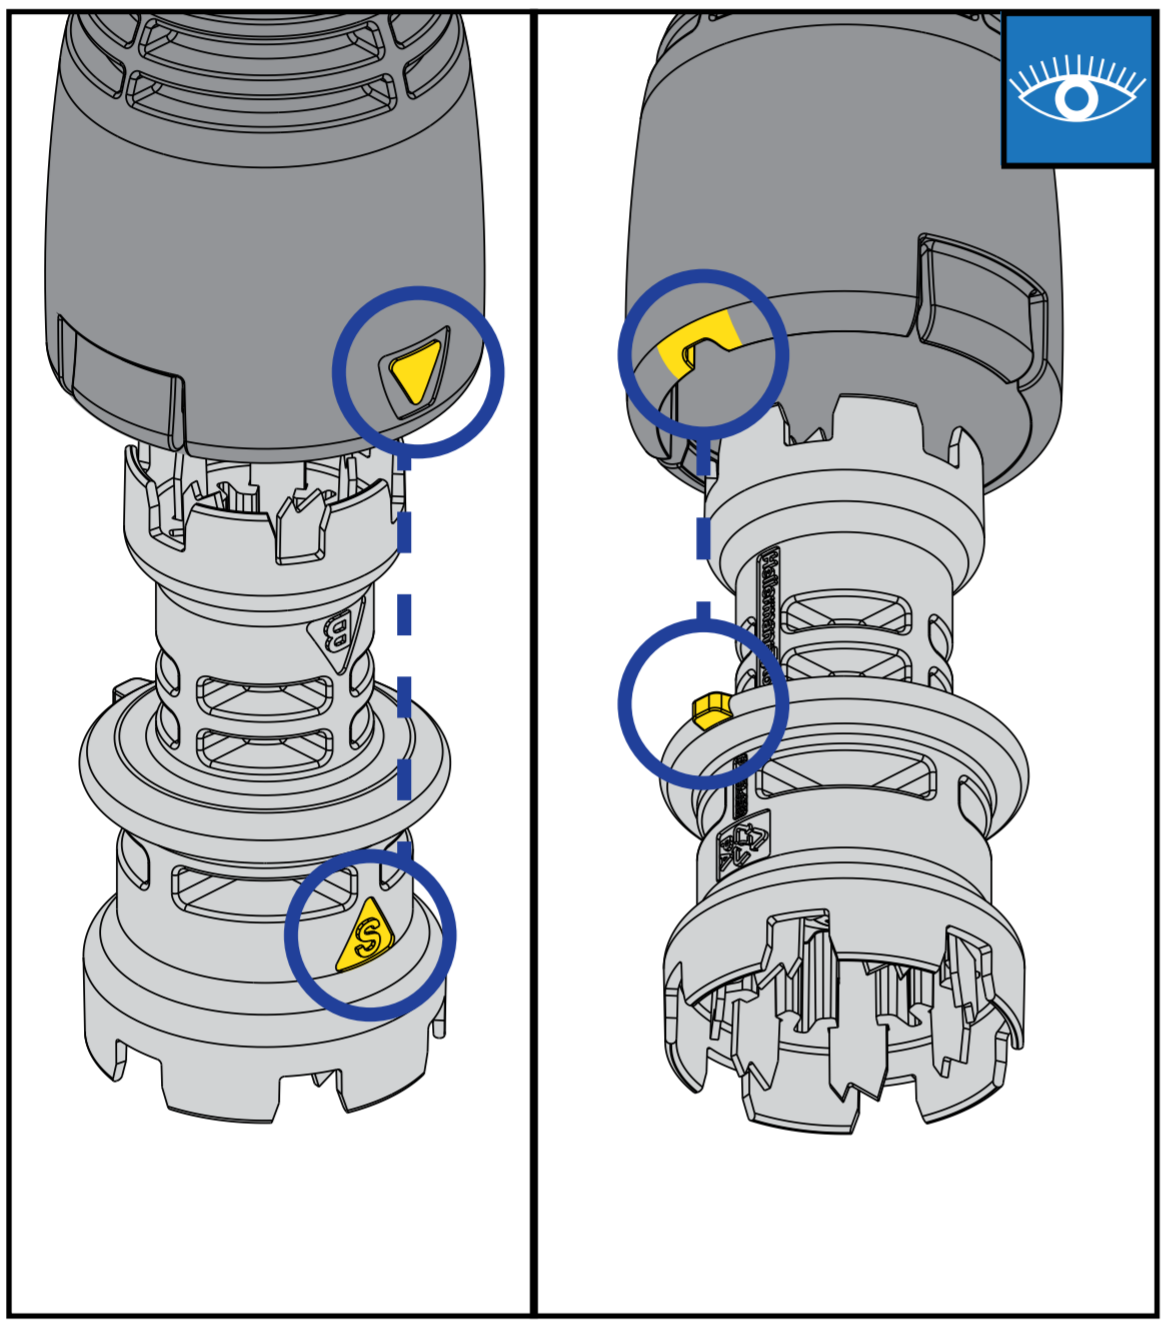

## PORT OPENING TOOL

**A**

**B**

B contd.

C

HellermannTyton Data Ltd – UK  
Tel: +44 (0) 1604 706633  
[www.htdata.co.uk](http://www.htdata.co.uk)

**HellermannTyton**