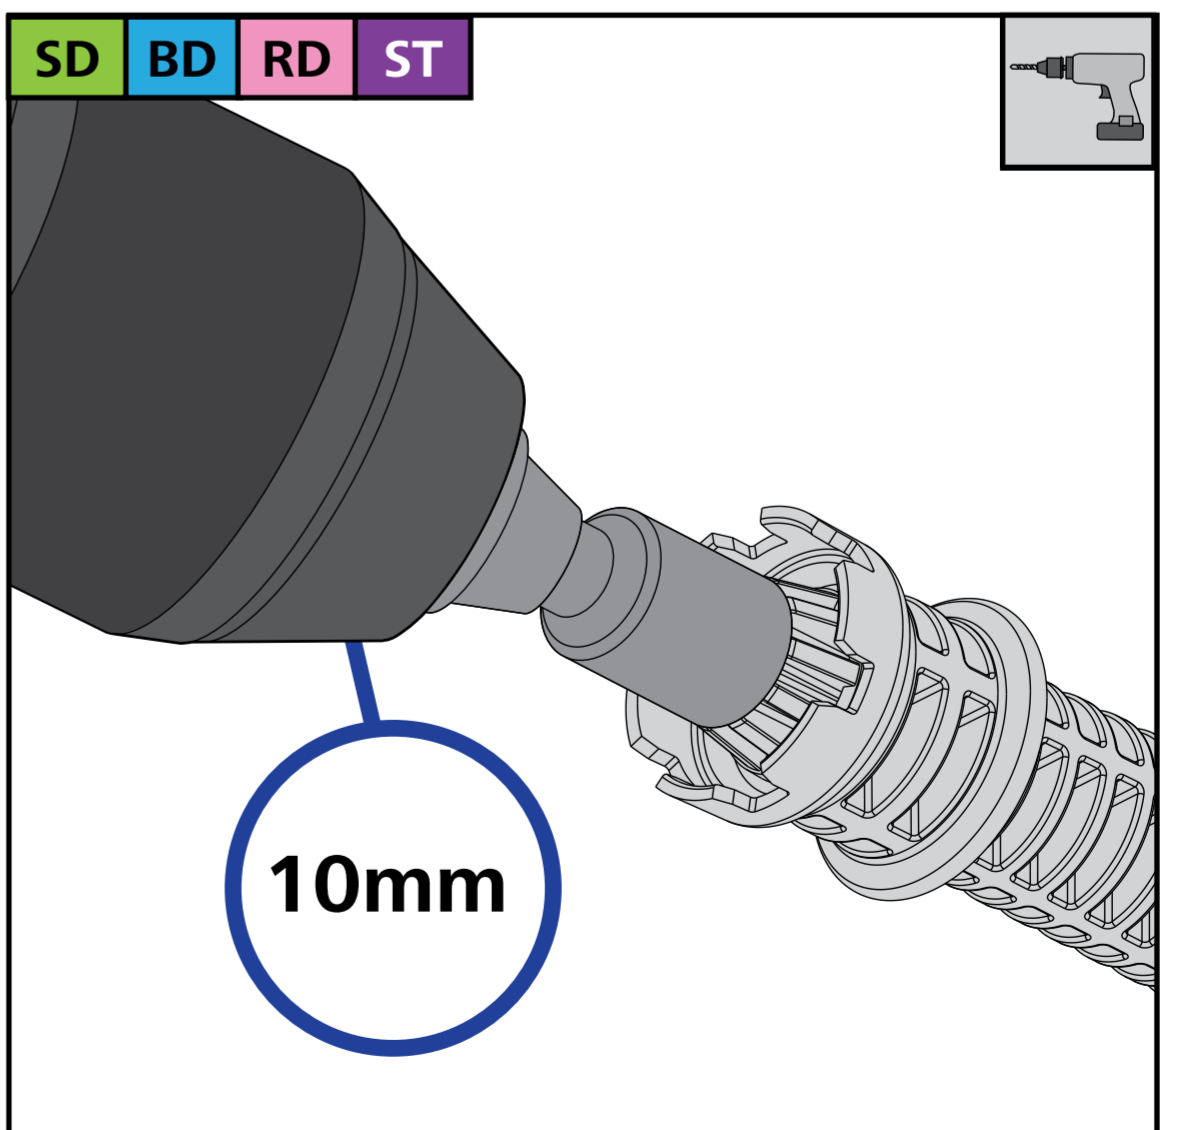

## PORT OPENING TOOL

**A**

**B**

B contd.

C

HellermannTyton Data Ltd – UK  
Tel: +44 (0) 1604 706633  
[www.htdata.co.uk](http://www.htdata.co.uk)

**HellermannTyton**