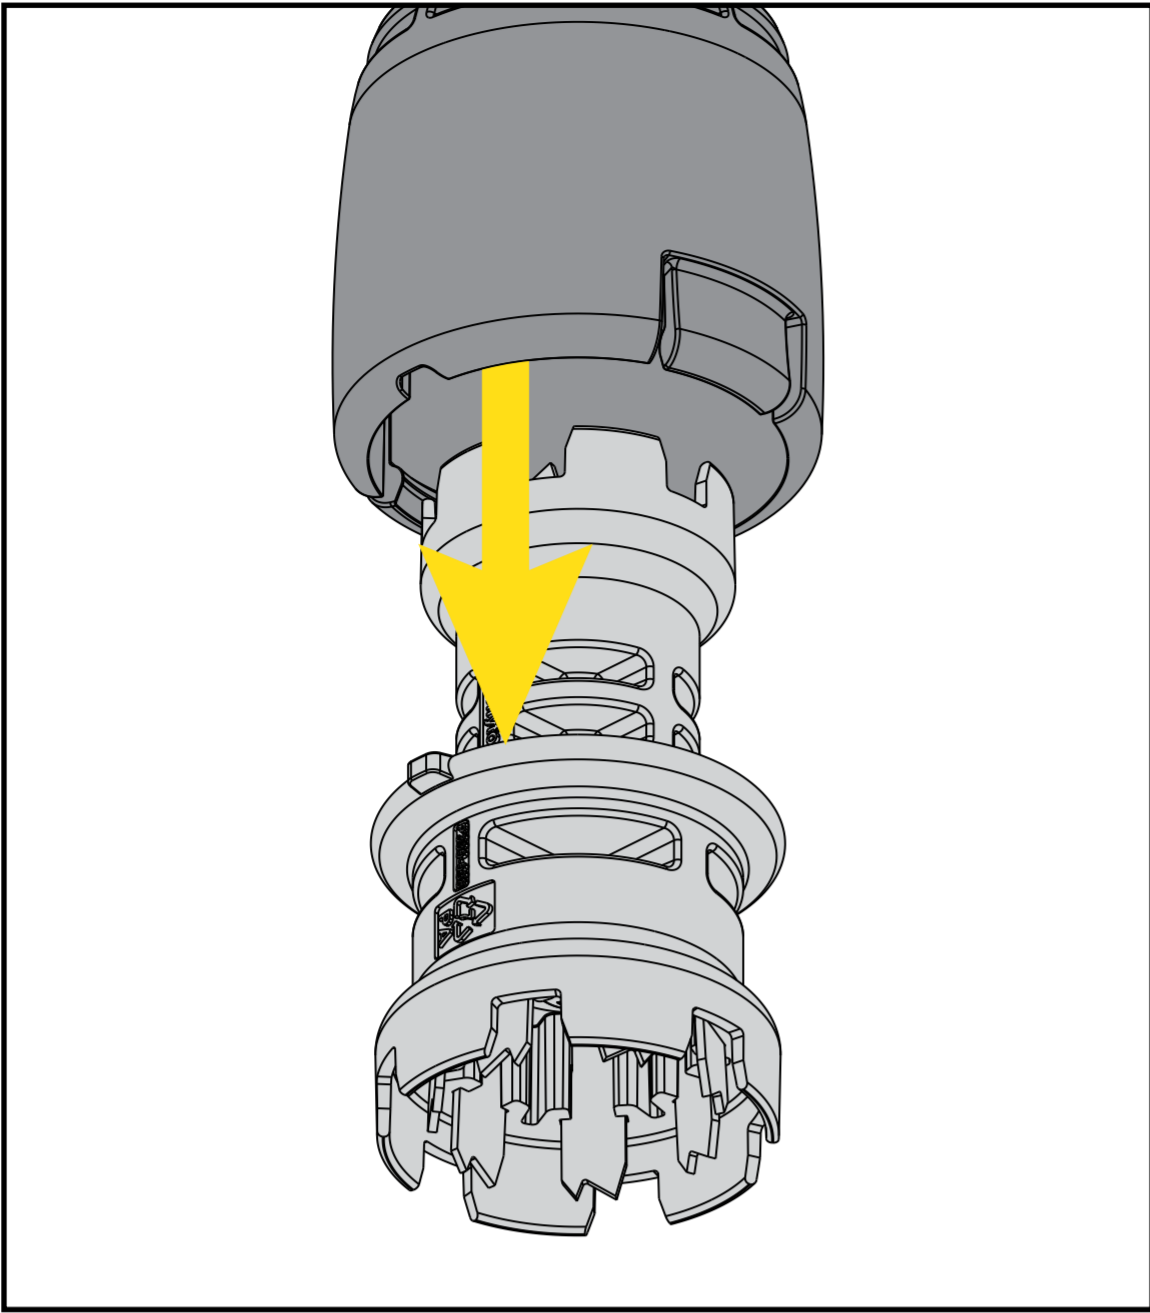

## PORT OPENING TOOL

**A**

**B**

B contd.

C

HellermannTyton Data Ltd – UK  
Tel: +44 (0) 1604 706633  
[www.htdata.co.uk](http://www.htdata.co.uk)

**HellermannTyton**