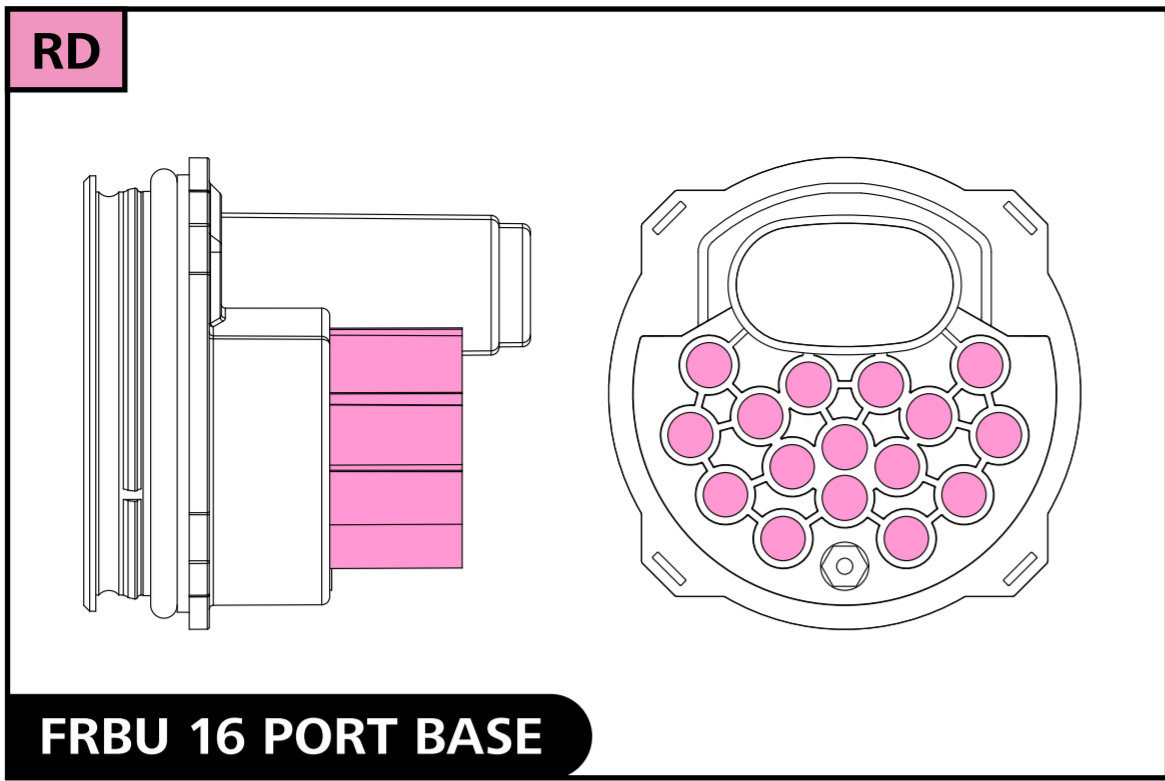

## PORT OPENING TOOL

**A**

**B**

B contd.

C

HellermannTyton Data Ltd – UK  
Tel: +44 (0) 1604 706633  
[www.htdata.co.uk](http://www.htdata.co.uk)

**HellermannTyton**