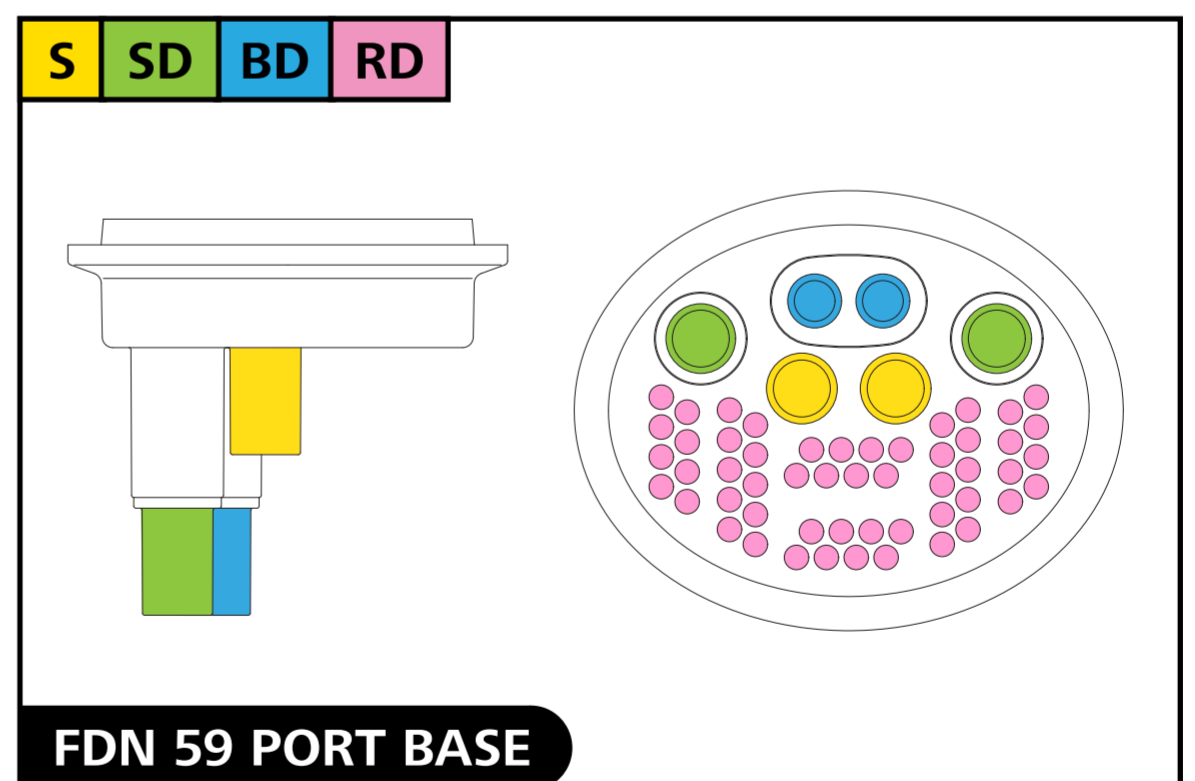

## PORT OPENING TOOL

**A**

**B**

B contd.

C

HellermannTyton Data Ltd – UK  
Tel: +44 (0) 1604 706633  
[www.htdata.co.uk](http://www.htdata.co.uk)

**HellermannTyton**