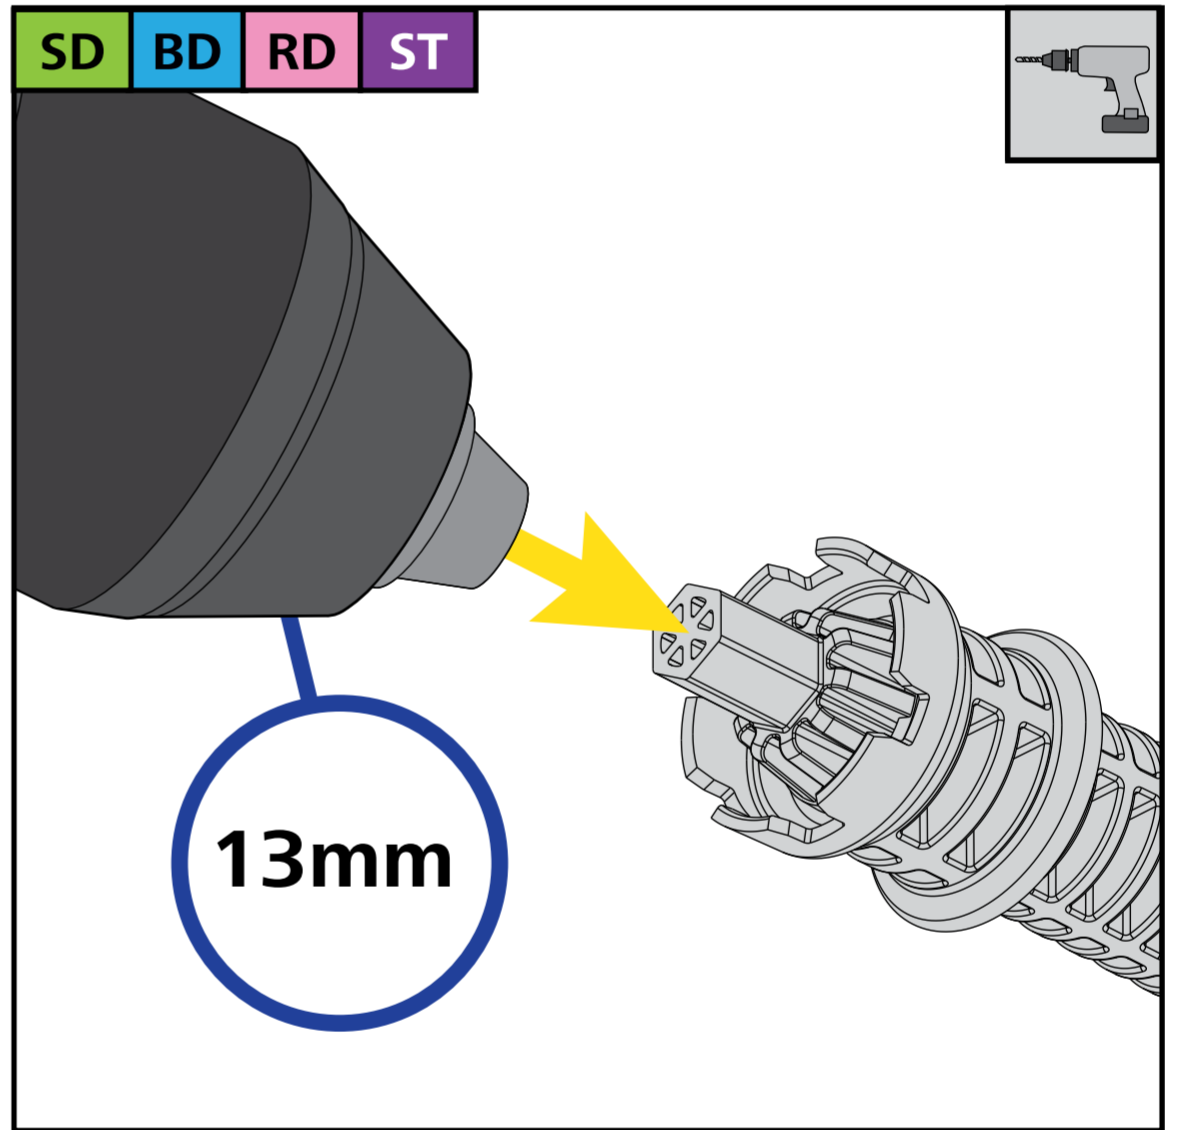

## PORT OPENING TOOL

**A**

**B**

B contd.

C

HellermannTyton Data Ltd – UK  
Tel: +44 (0) 1604 706633  
[www.htdata.co.uk](http://www.htdata.co.uk)

**HellermannTyton**