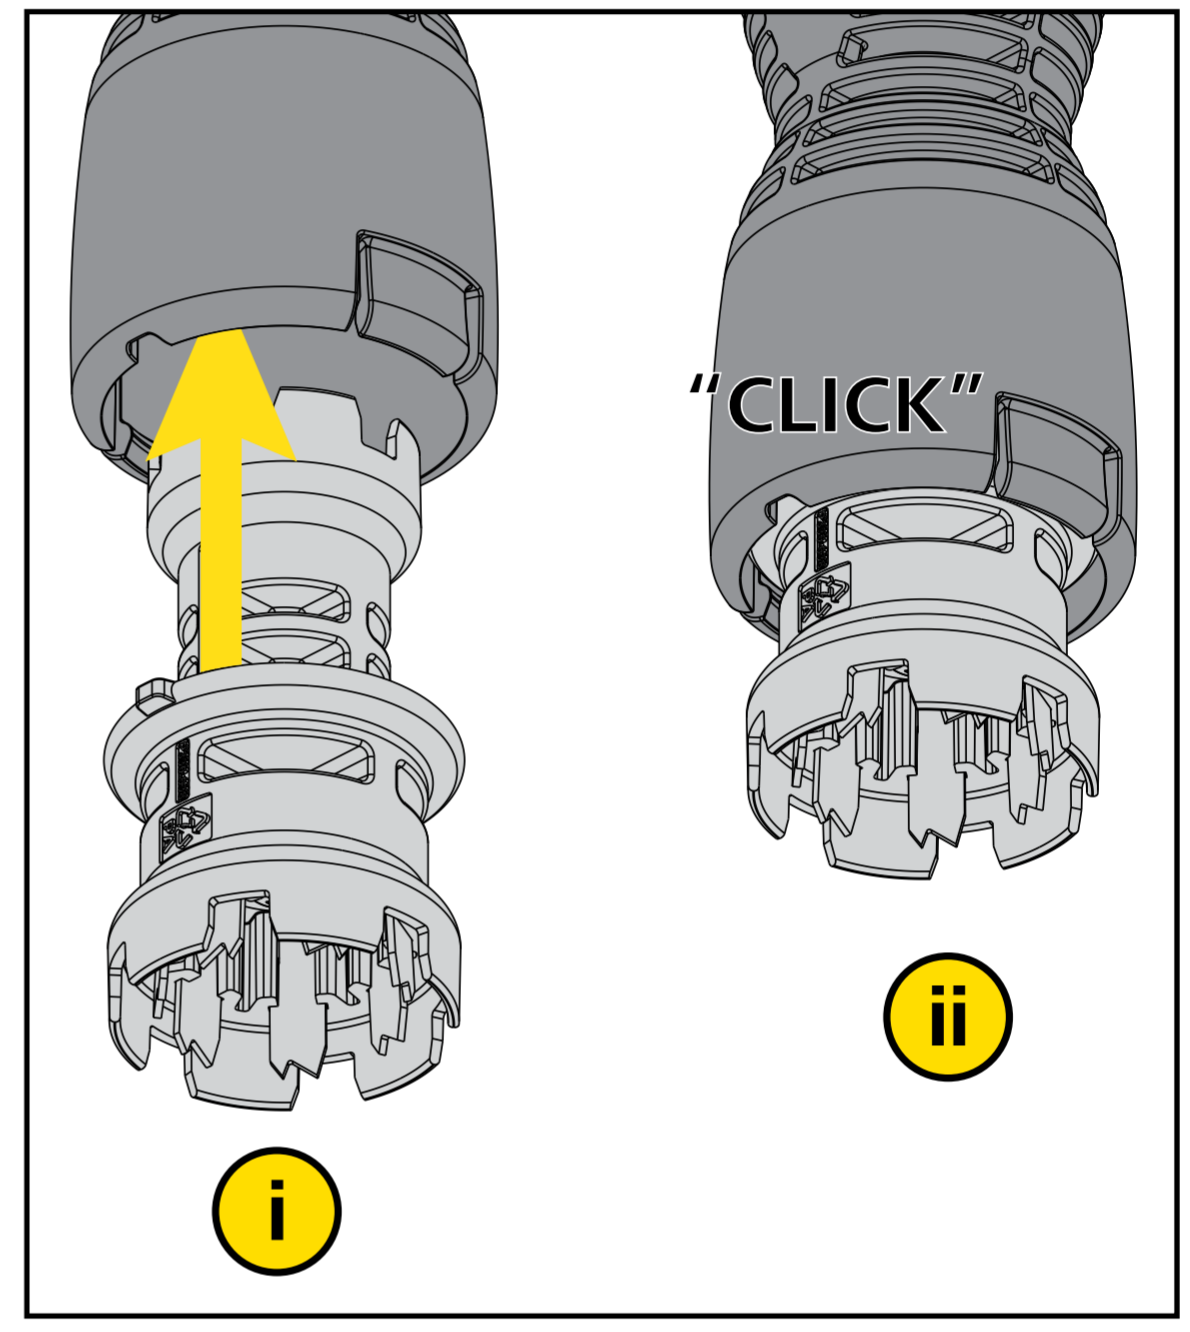

## PORT OPENING TOOL

**A**

**B**

B contd.

C

HellermannTyton Data Ltd – UK  
Tel: +44 (0) 1604 706633  
[www.htdata.co.uk](http://www.htdata.co.uk)

**HellermannTyton**