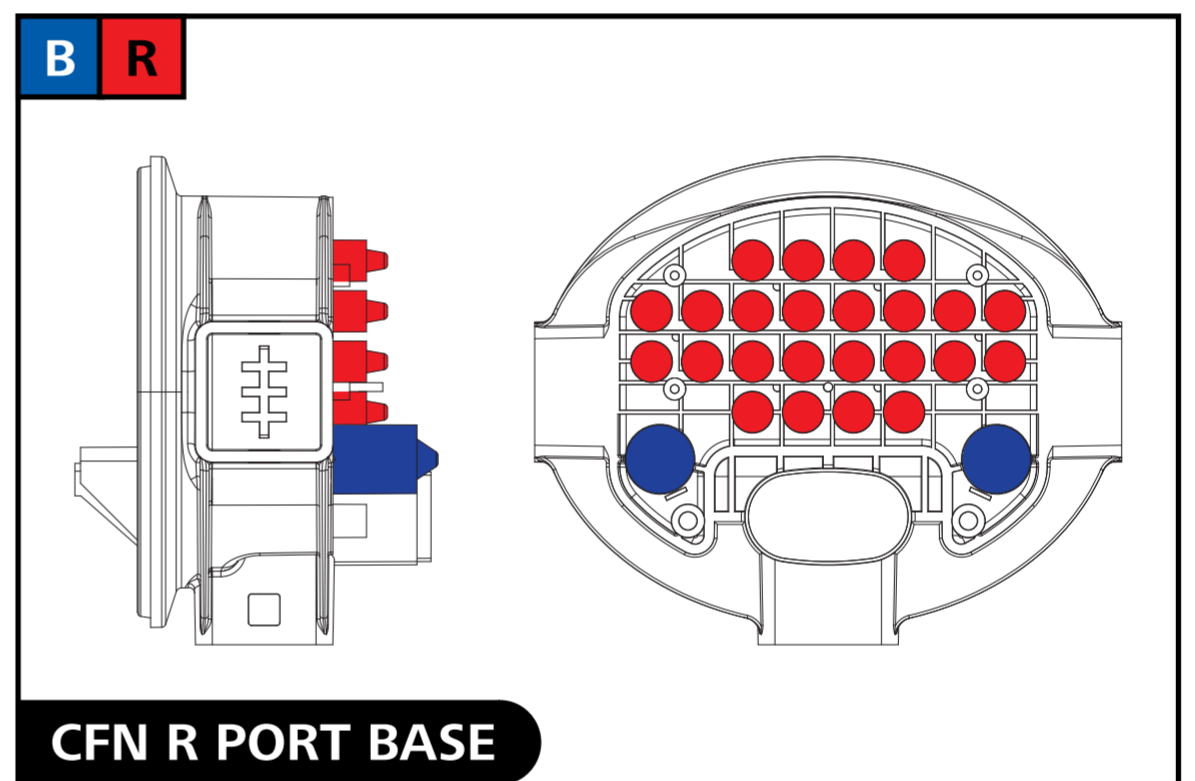

## PORT OPENING TOOL

**A**

**B**

B contd.

C

HellermannTyton Data Ltd – UK  
Tel: +44 (0) 1604 706633  
[www.htdata.co.uk](http://www.htdata.co.uk)

**HellermannTyton**