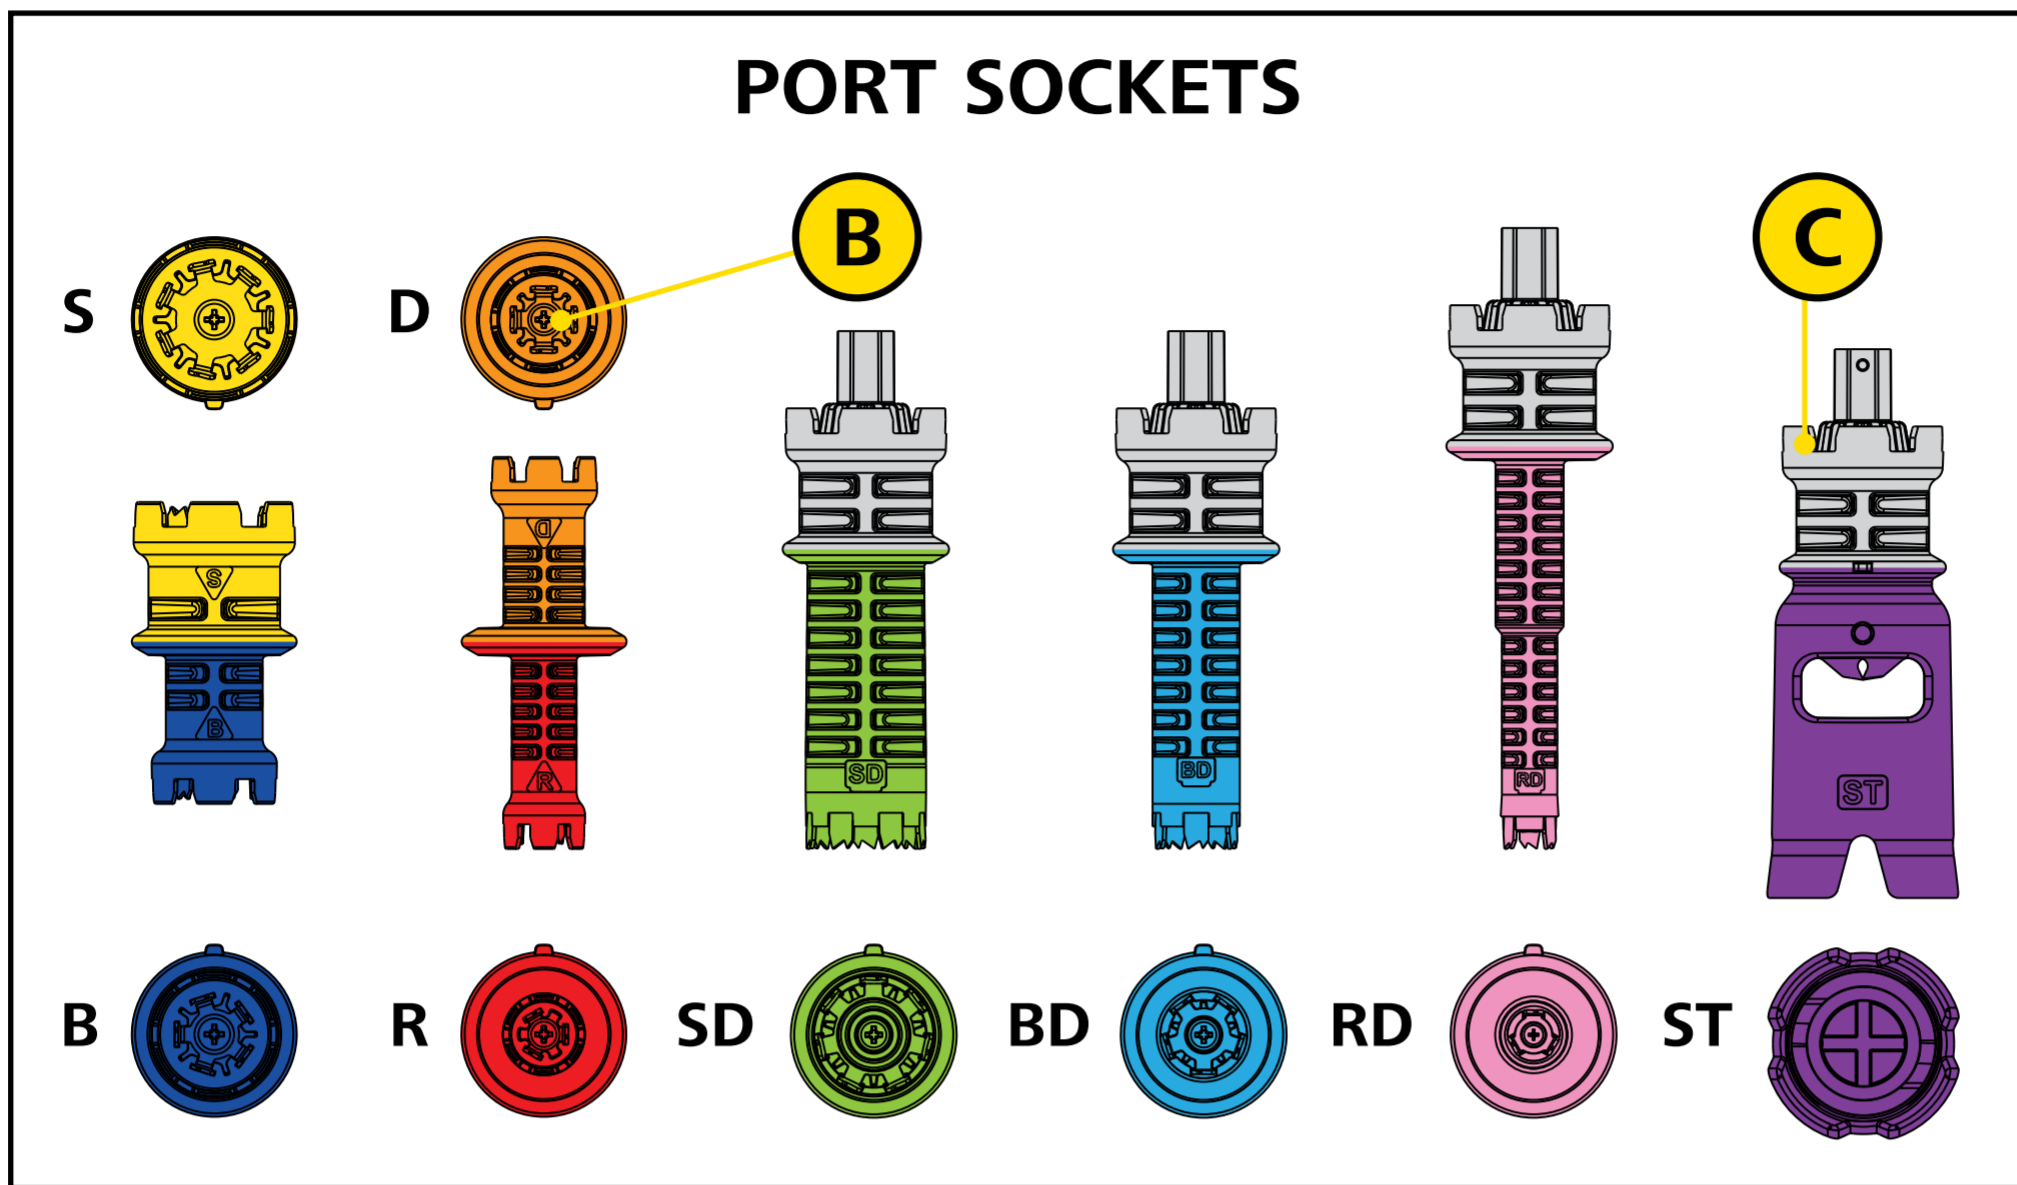

## PORT OPENING TOOL

**A**

**B**

B contd.

C

HellermannTyton Data Ltd – UK  
Tel: +44 (0) 1604 706633  
[www.htdata.co.uk](http://www.htdata.co.uk)

**HellermannTyton**