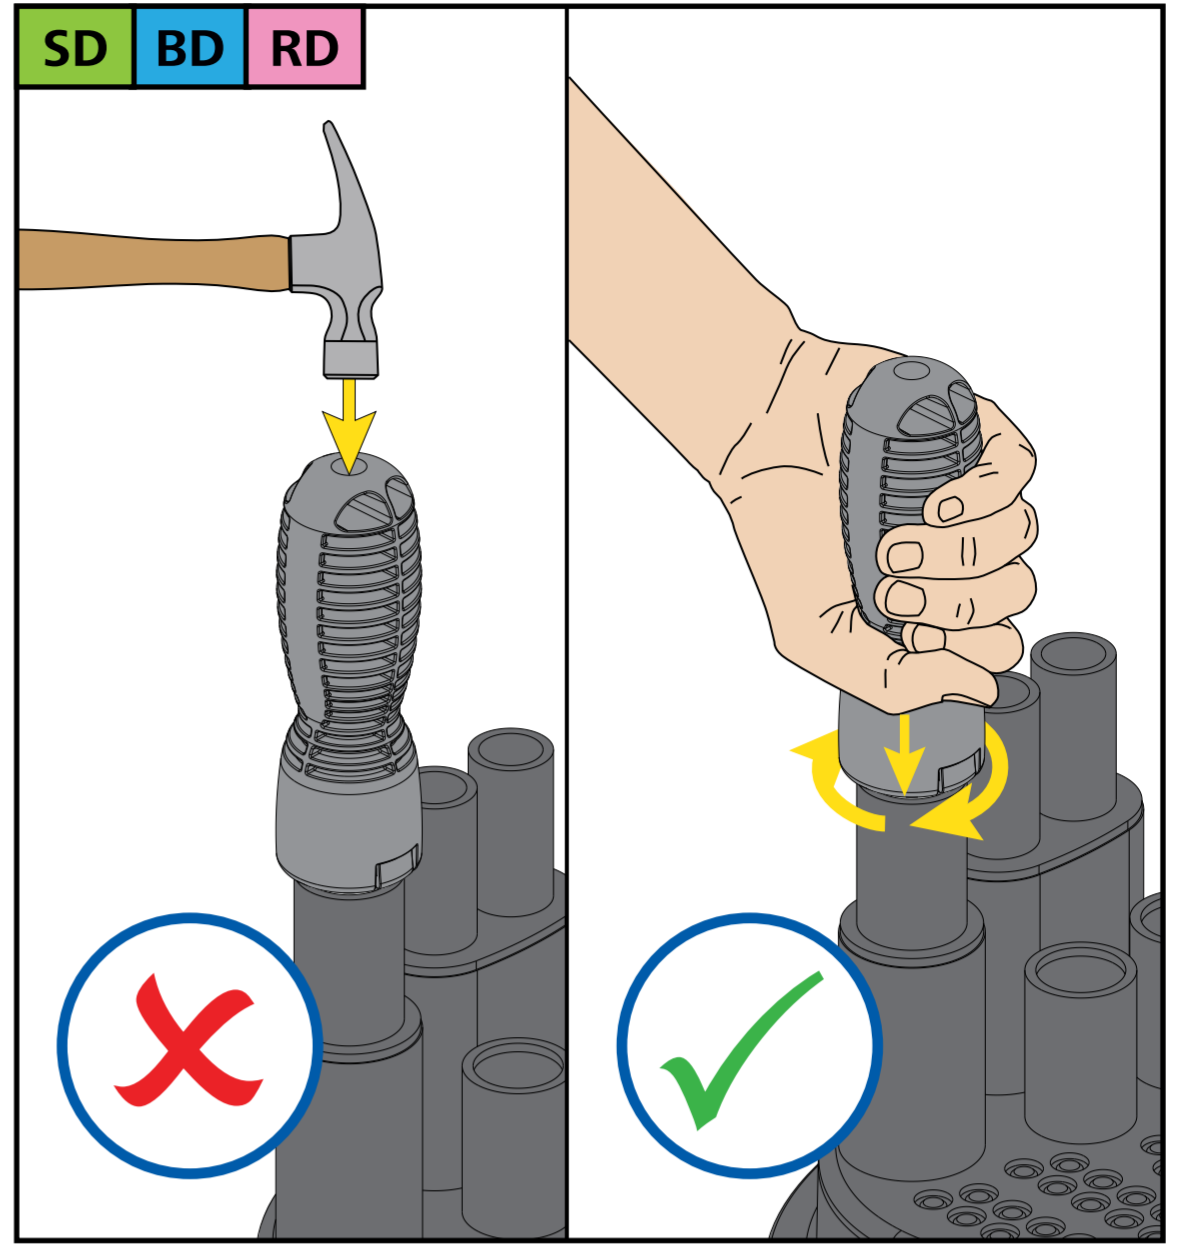

## PORT OPENING TOOL

**A**

**B**

B contd.

C

HellermannTyton Data Ltd – UK  
Tel: +44 (0) 1604 706633  
[www.htdata.co.uk](http://www.htdata.co.uk)

**HellermannTyton**