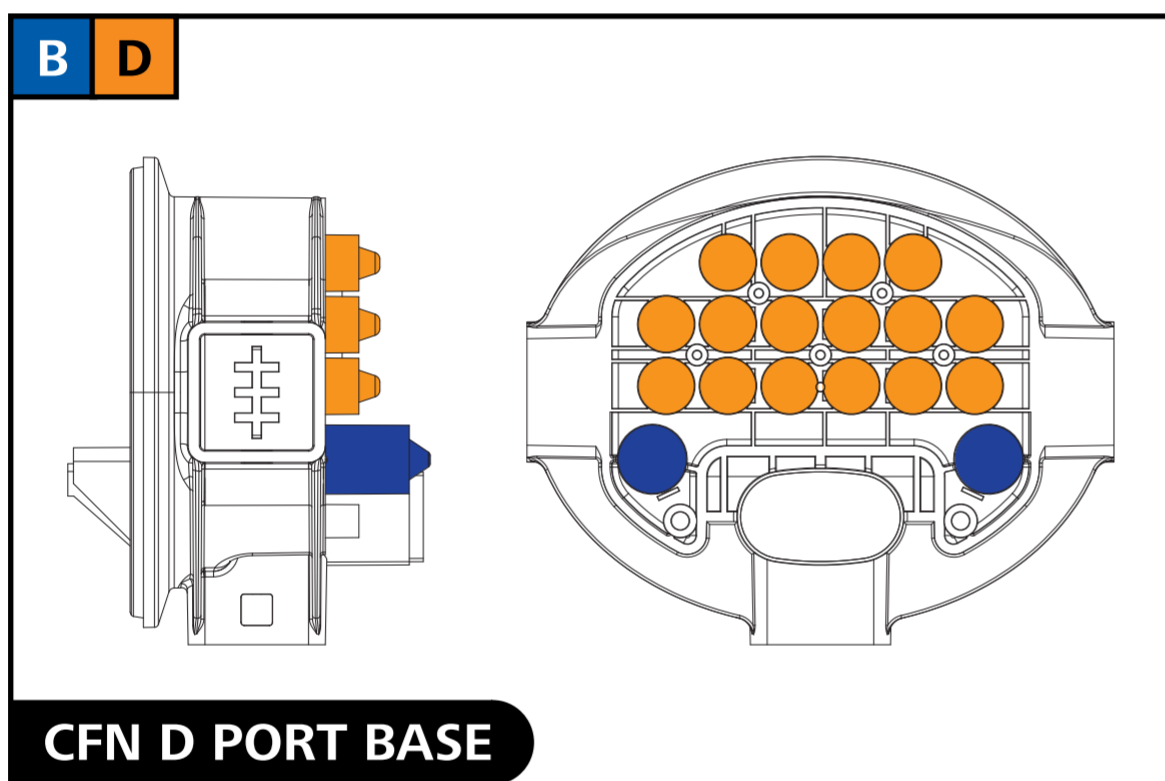

## PORT OPENING TOOL

**A**

**B**

B contd.

C

HellermannTyton Data Ltd – UK  
Tel: +44 (0) 1604 706633  
[www.htdata.co.uk](http://www.htdata.co.uk)

**HellermannTyton**