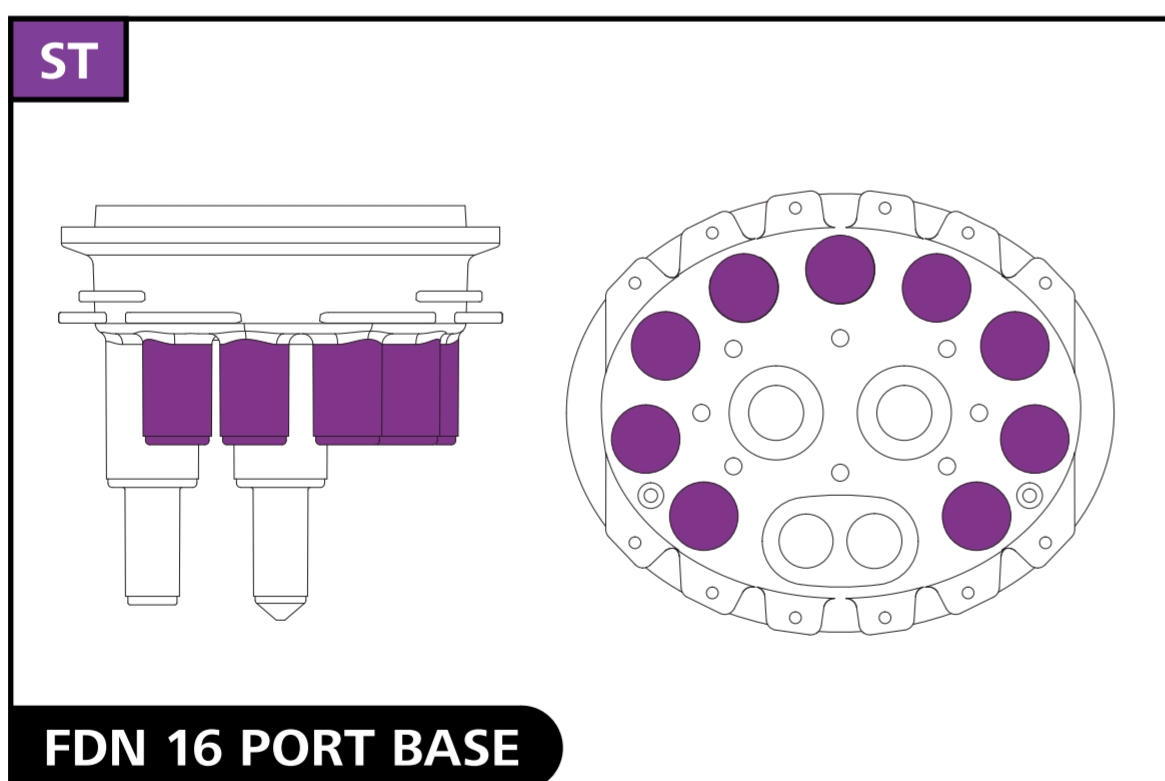

## PORT OPENING TOOL

**A**

**B**

B contd.

C

HellermannTyton Data Ltd – UK  
Tel: +44 (0) 1604 706633  
[www.htdata.co.uk](http://www.htdata.co.uk)

**HellermannTyton**