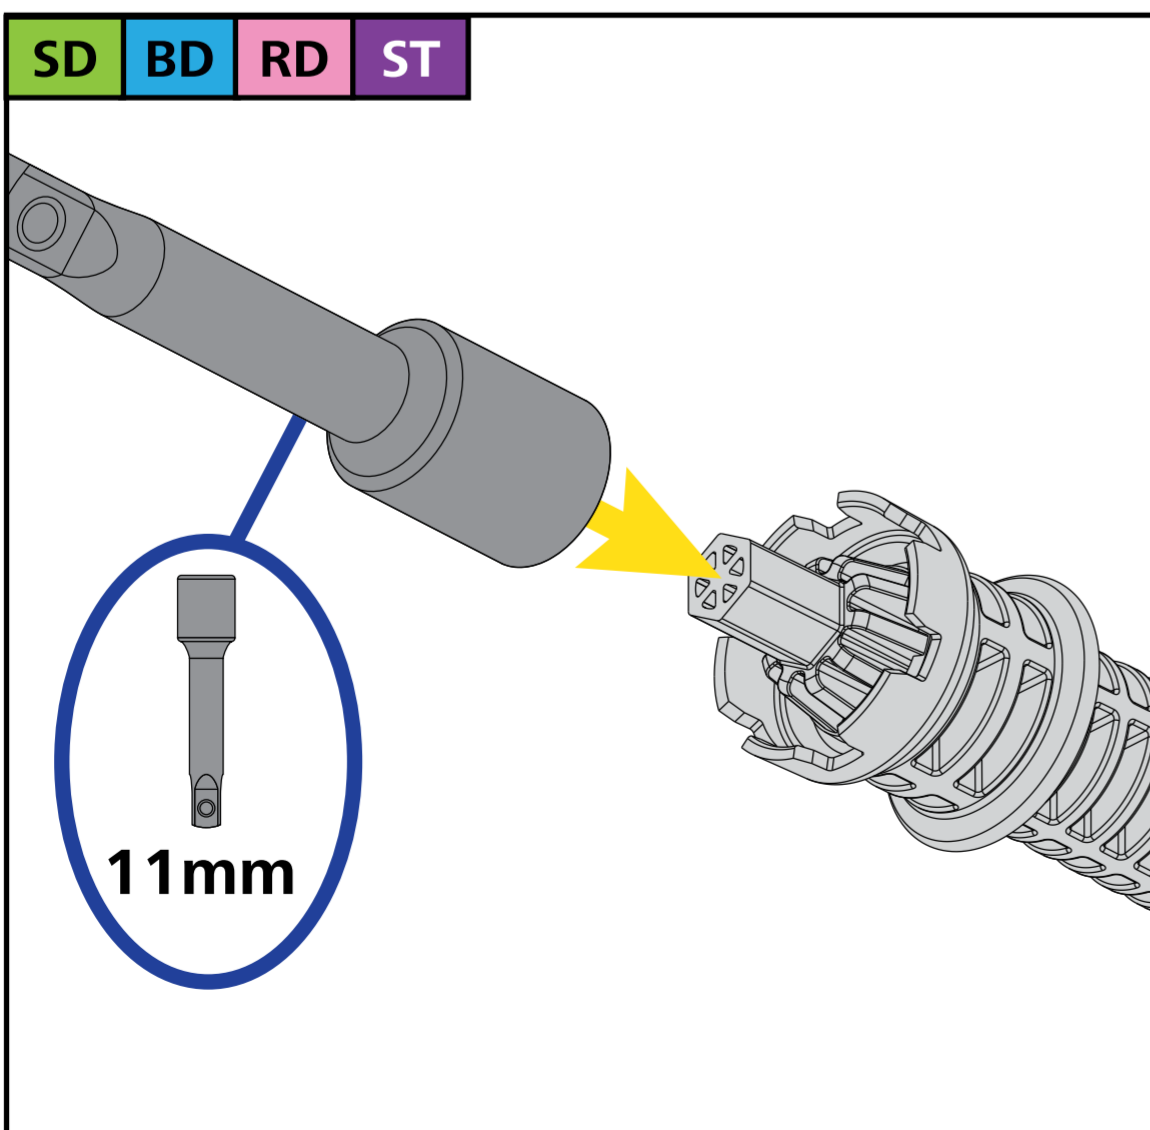

## PORT OPENING TOOL

**A**

**B**

B contd.

C

HellermannTyton Data Ltd – UK  
Tel: +44 (0) 1604 706633  
[www.htdata.co.uk](http://www.htdata.co.uk)

**HellermannTyton**