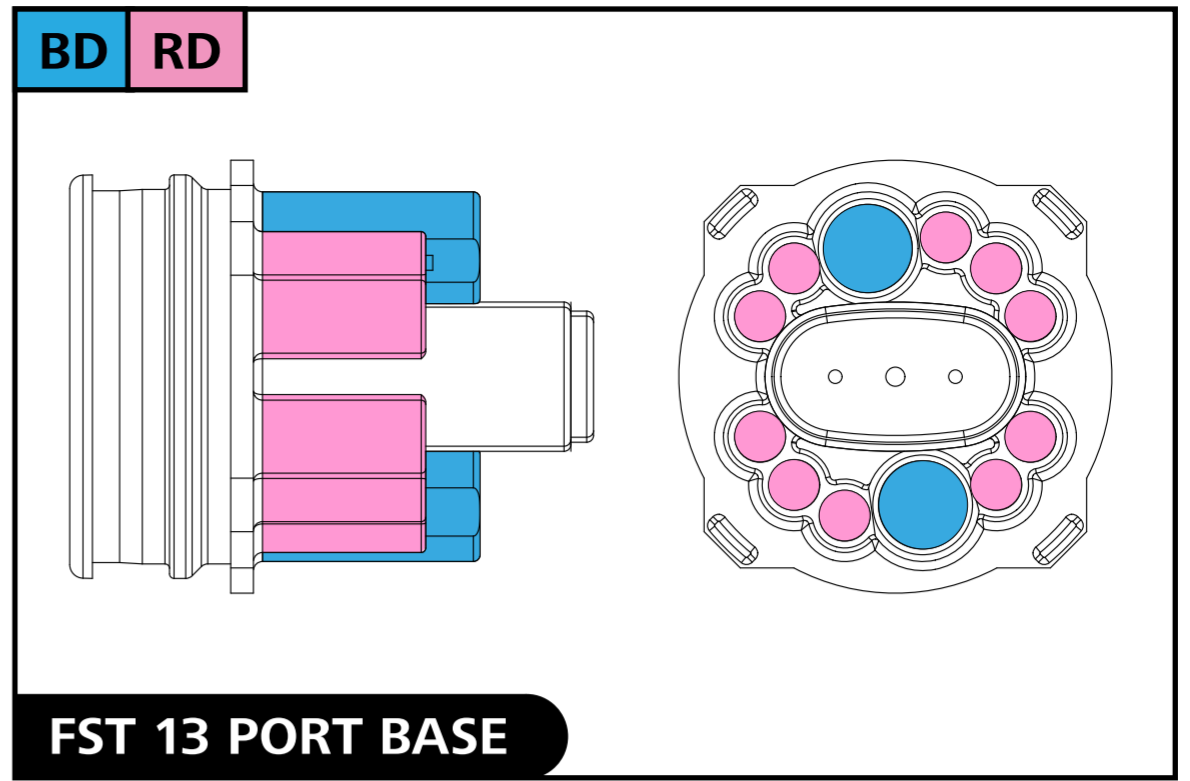

## PORT OPENING TOOL

**A**

**B**

B contd.

C

HellermannTyton Data Ltd – UK  
Tel: +44 (0) 1604 706633  
[www.htdata.co.uk](http://www.htdata.co.uk)

**HellermannTyton**