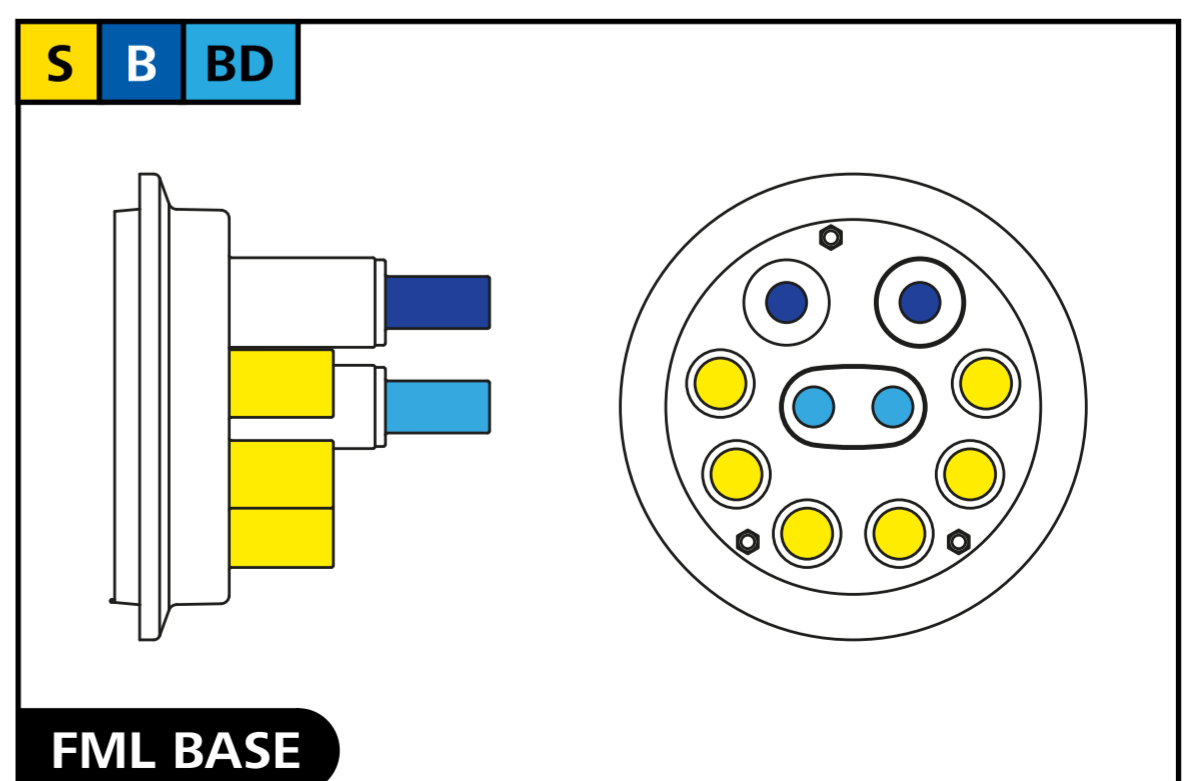

## PORT OPENING TOOL

**A**

**B**

B contd.

C

HellermannTyton Data Ltd – UK  
Tel: +44 (0) 1604 706633  
[www.htdata.co.uk](http://www.htdata.co.uk)

**HellermannTyton**