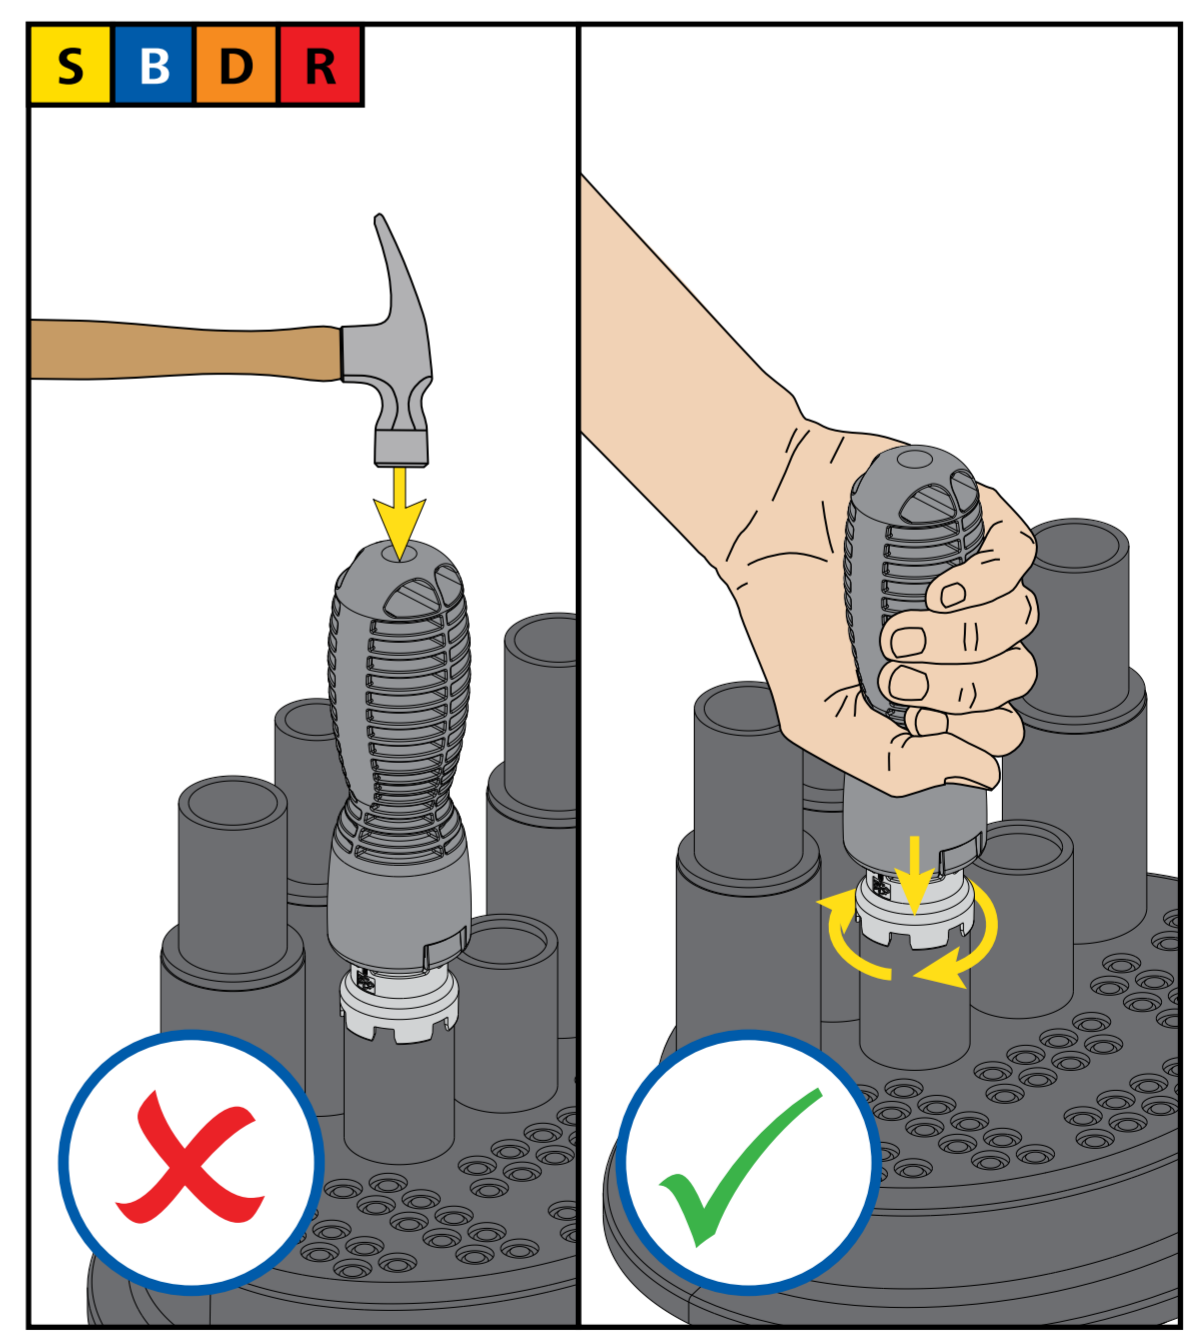

## PORT OPENING TOOL

**A**

**B**

B contd.

C

HellermannTyton Data Ltd – UK  
Tel: +44 (0) 1604 706633  
[www.htdata.co.uk](http://www.htdata.co.uk)

**HellermannTyton**