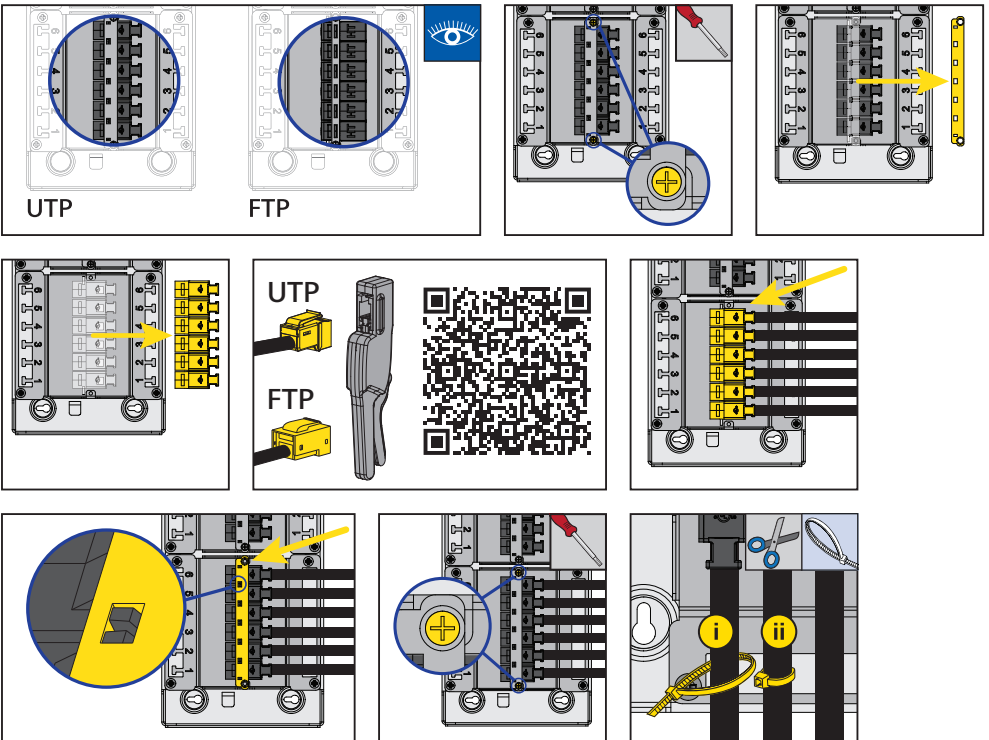

MODULAR ZTB

A

B**C**

D**E****F**

G MAINTENANCE

HellermannTyton

HellermannTyton Data Ltd – UK
Tel: +44 (0) 1604 706633
www.htdata.co.uk