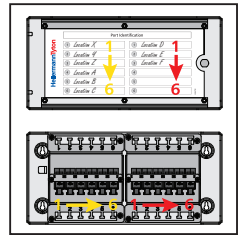

MODULAR ZTB

A

B**C**

D**E****F**

G MAINTENANCE

HellermannTyton

HellermannTyton Data Ltd – UK
Tel: +44 (0) 1604 706633
www.htdata.co.uk