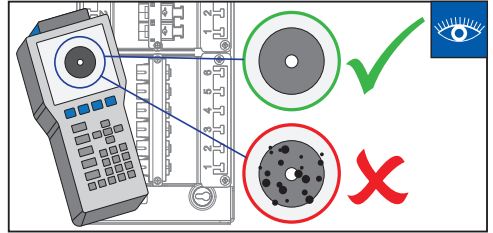

MODULAR ZTB

A

B**C**

D**E****F**

G MAINTENANCE

HellermannTyton

HellermannTyton Data Ltd – UK
Tel: +44 (0) 1604 706633
www.htdata.co.uk