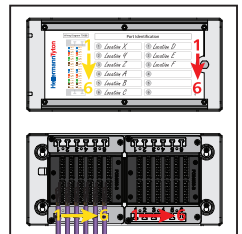

ZONE TERMINATION BOX

A

B**C ZTB12UC6XX/GY**

D ZTB12SC6XX/GY

E

F

G MAINTENANCE

HellermannTyton