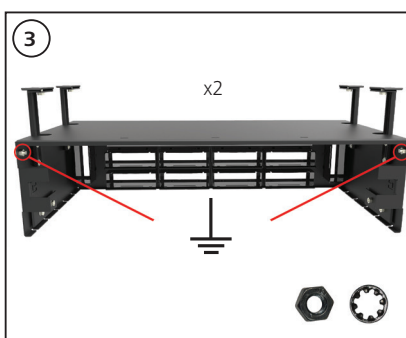

RapidNet Out of Rack

- Instructions d'installation pour le coffret "Out Of Rack"
- Installationsanleitung für die Verkabelung außerhalb von belegten Verteiler schränken
- Frihängande rack för aktiv och/eller passiv utrustning
- Manual de Instalación de Conectividad Out of Rack
- Out of Rack – Manual de Instalação
- Istruzioni di installazione per connettività esterna al rack
- Povezovalna namestitvena navodila izven omare
- A Rack-csatlakozáson kívüli szerelés leírása
- Instrucțiuni de instalare -conectivitate tava depasita
- Montážní návod - Out of Rack konektivita
- Monteringsanvisning - Out Of Rack Connectivity

Do not overtighten - ne pas serrer trop fort - Nicht zu fest anspannen - Överdra inte - No apretar demasiado - Não aperte demasiado - Non stringere troppo - ne zategnite premocno - kerülje a túlhúzást - A nu se supratensiona - Nepretahovat - Ikke stram for mye