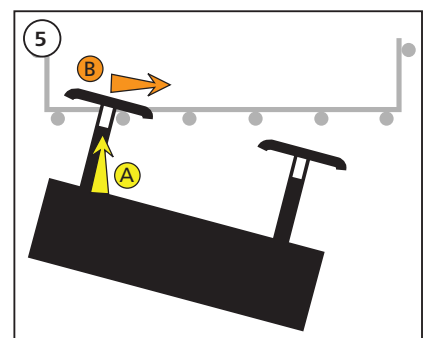

RapidNet Out of Rack

- Instructions d'installation pour le coffret "Out Of Rack"
- Installationsanleitung für die Verkabelung außerhalb von belegten Verteiler schränken
- Frihängande rack för aktiv och/eller passiv utrustning
- Manual de Instalación de Conectividad Out of Rack
- Out of Rack – Manual de Instalação
- Istruzioni di installazione per connettività esterna al rack
- Povezovalna namestitvena navodila izven omare
- A Rack-csatlakozáson kívüli szerelés leírása
- Instrucțiuni de instalare -conectivitate tava depasita
- Montážní návod - Out of Rack konektivita
- Monteringsanvisning - Out Of Rack Connectivity

Do not overtighten - ne pas serrer trop fort - Nicht zu fest anspannen - Överdra inte - No apretar demasiado - Não aperte demasiado - Non stringere troppo - ne zategnite premocno - kerülje a túlhúzást - A nu se supratensiona - Nepretahovat - Ikke stram for mye