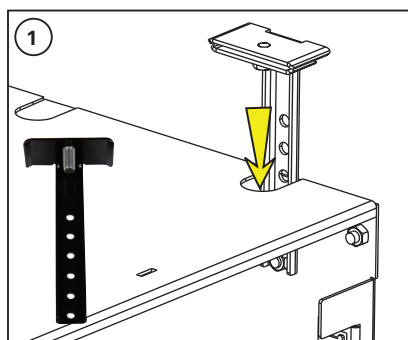

RapidNet Out of Rack

- Instructions d'installation pour le coffret "Out Of Rack"
- Installationsanleitung für die Verkabelung außerhalb von belegten Verteiler schränken
- Frihängande rack för aktiv och/eller passiv utrustning
- Manual de Instalación de Conectividad Out of Rack
- Out of Rack – Manual de Instalação
- Istruzioni di installazione per connettività esterna al rack
- Povezovalna namestitvena navodila izven omare
- A Rack-csatlakozáson kívüli szerelés leírása
- Instrucțiuni de instalare -conectivitate tava depasita
- Montážní návod - Out of Rack konektivita
- Monteringsanvisning - Out Of Rack Connectivity

Do not overtighten - ne pas serrer trop fort - Nicht zu fest anspannen - Överdra inte - No apretar demasiado - Não aperte demasiado - Non stringere troppo - ne zategnite premocno - kerülje a túlhúzást - A nu se supratensiona - Nepretahovat - Ikke stram for mye