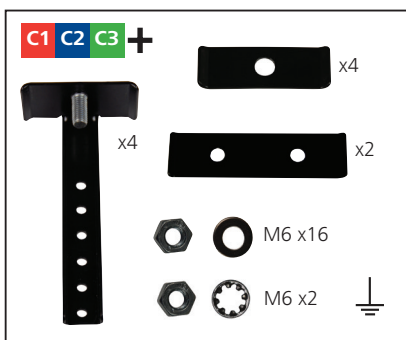

RapidNet Out of Rack

- Instructions d'installation pour le coffret "Out Of Rack"
- Installationsanleitung für die Verkabelung außerhalb von belegten Verteiler schränken
- Frihängande rack för aktiv och/eller passiv utrustning
- Manual de Instalación de Conectividad Out of Rack
- Out of Rack – Manual de Instalação
- Istruzioni di installazione per connettività esterna al rack
- Povezovalna namestitvena navodila izven omare
- A Rack-csatlakozáson kívüli szerelés leírása
- Instrucțiuni de instalare -conectivitate tava depasita
- Montážní návod - Out of Rack konektivita
- Monteringsanvisning - Out Of Rack Connectivity

Do not overtighten - ne pas serrer trop fort - Nicht zu fest anspannen - Överdra inte - No apretar demasiado - Não aperte demasiado - Non stringere troppo - ne zategnite premocno - kerülje a túlhúzást - A nu se supratensiona - Nepretahovat - Ikke stram for mye