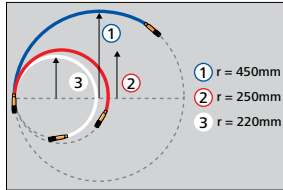

Application Tools

Cable Scout+

CS-SB

CS-SD

CS-HS

Rod Selection

CS Marginal Bend Radii

Product Description