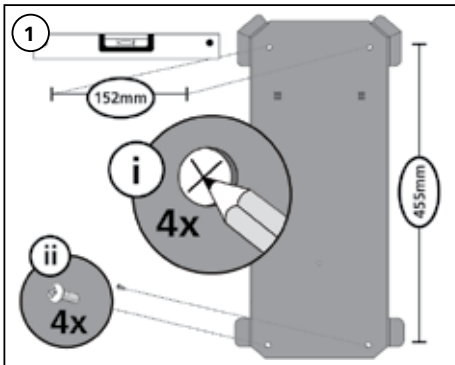

- Single Compartment Enclosure Installation Guide

- Handledning single compartment enclosure
- Instruktion för installation av skarskåp
- Armário de um compartimento
- Caja de Compartimento Único
- Manuale d'istruzioni muffola a comparto singolo
- Manuel d'installation du boîtier simple compartiment
- Navodilo za spojke z enojnim predelom
- Návod na použití jednodomového nástěnného rozvaděče
- Egykamrás kötődoboz szerelési segédlet
- Manual de instructiuni pentru cutie simplu compartiment
- Jednodielny rozvádzač
- Bedienungsanleitung Wandgehäuse einfach
- Enkel fibersjøteboks
- Jatkoskotelon asennusohje
- Fiberboks til vejskab

A