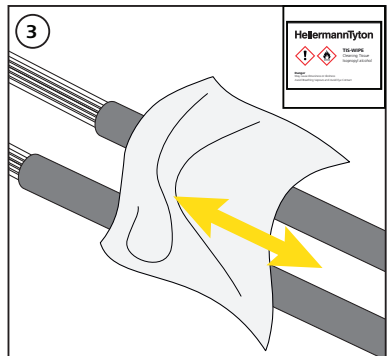

CABLELOK-L

Ø (mm)	Ø (inches)	Cablelok
2 x 5.5 - 9.5	0.22 - 0.37	L10C
2 x 9.0 - 12.5	0.35 - 0.49	L20C

Ø (mm)	Ø (inches)	Cablelok
2 x 12.0 - 15.0	0.47 - 0.59	L30C
2 x 15.0 - 18.5	0.59 - 0.73	L40C

Ø (mm)	Ø (inches)	Cablelok
2 x 18.3 - 20	0.72 - 0.79	L50C
		L99C