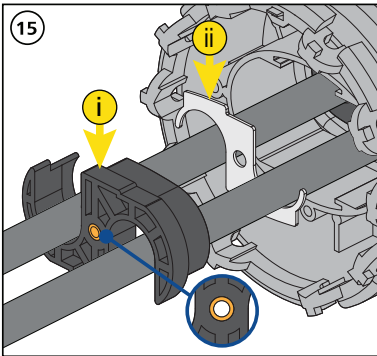

CABLELOK-L

Ø (mm)	Ø (inches)	Cablelok
2 x 5.5 - 9.5	0.22 - 0.37	L10C
2 x 9.0 - 12.5	0.35 - 0.49	L20C

Ø (mm)	Ø (inches)	Cablelok
2 x 12.0 - 15.0	0.47 - 0.59	L30C
2 x 15.0 - 18.5	0.59 - 0.73	L40C

Ø (mm)	Ø (inches)	Cablelok
2 x 18.3 - 20	0.72 - 0.79	L50C
		L99C

Cablelok	Turns (t)	Ext. (x mm)
L10C	12	11
L20C	8	7

Cablelok	Turns (t)	Ext. (x mm)
L30C	9	8
L40C	5	6

Cablelok	Turns (t)	Ext. (x mm)
L50C	8	7
L99C	6	5