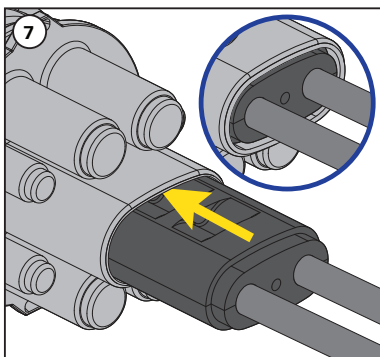

CABLELOK-L

Ø (mm)	Ø (inches)	Cablelok
2 x 5.5 - 9.5	0.22 - 0.37	L10C
2 x 9.0 - 12.5	0.35 - 0.49	L20C

Ø (mm)	Ø (inches)	Cablelok
2 x 12.0 - 15.0	0.47 - 0.59	L30C
2 x 15.0 - 18.5	0.59 - 0.73	L40C

Ø (mm)	Ø (inches)	Cablelok
2 x 18.3 - 20	0.72 - 0.79	L50C
		L99C