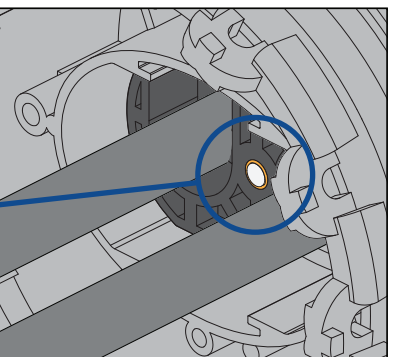

CABLELOK-L

Ø (mm)	Ø (inches)	Cablelok
2 x 5.5 - 9.5	0.22 - 0.37	L10C
2 x 9.0 - 12.5	0.35 - 0.49	L20C

Ø (mm)	Ø (inches)	Cablelok
2 x 12.0 - 15.0	0.47 - 0.59	L30C
2 x 15.0 - 18.5	0.59 - 0.73	L40C

Ø (mm)	Ø (inches)	Cablelok
2 x 18.3 - 20	0.72 - 0.79	L50C
		L99C