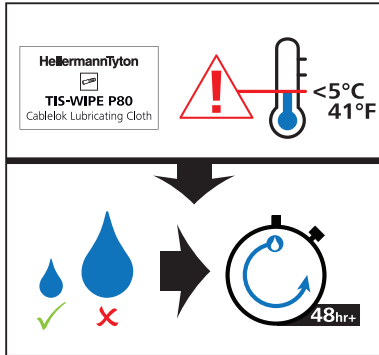

CABLELOK-L

Ø (mm)	Ø (inches)	Cablelok
2 x 5.5 - 9.5	0.22 - 0.37	L10C
2 x 9.0 - 12.5	0.35 - 0.49	L20C

Ø (mm)	Ø (inches)	Cablelok
2 x 12.0 - 15.0	0.47 - 0.59	L30C
2 x 15.0 - 18.5	0.59 - 0.73	L40C

Ø (mm)	Ø (inches)	Cablelok
2 x 18.3 - 20	0.72 - 0.79	L50C
		L99C