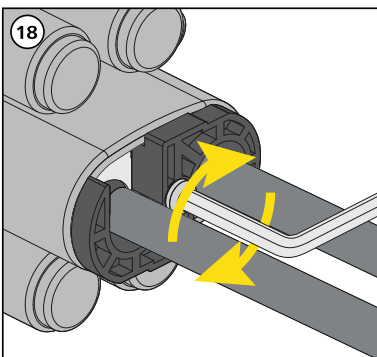

CABLELOK-L

Ø (mm)	Ø (inches)	Cablelok
2 x 5.5 - 9.5	0.22 - 0.37	L10C
2 x 9.0 - 12.5	0.35 - 0.49	L20C

Ø (mm)	Ø (inches)	Cablelok
2 x 12.0 - 15.0	0.47 - 0.59	L30C
2 x 15.0 - 18.5	0.59 - 0.73	L40C

Ø (mm)	Ø (inches)	Cablelok
2 x 18.3 - 20	0.72 - 0.79	L50C
		L99C

Cablelok	Turns (t)	Ext. (x mm)
L10C	12	11
L20C	8	7

Cablelok	Turns (t)	Ext. (x mm)
L30C	9	8
L40C	5	6

Cablelok	Turns (t)	Ext. (x mm)
L50C	8	7
L99C	6	5