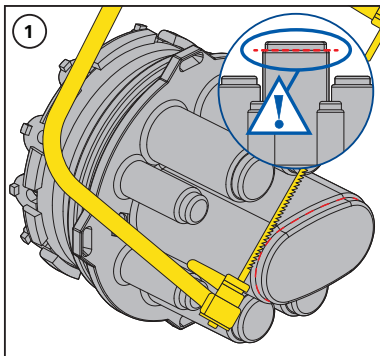

CABLELOK-L

Ø (mm)	Ø (inches)	Cablelok
2 x 5.5 - 9.5	0.22 - 0.37	L10C
2 x 9.0 - 12.5	0.35 - 0.49	L20C

Ø (mm)	Ø (inches)	Cablelok
2 x 12.0 - 15.0	0.47 - 0.59	L30C
2 x 15.0 - 18.5	0.59 - 0.73	L40C

Ø (mm)	Ø (inches)	Cablelok
2 x 18.3 - 20	0.72 - 0.79	L50C
		L99C

Cablelok	Turns (t)	Ext. (x mm)
L10C	12	11
L20C	8	7

Cablelok	Turns (t)	Ext. (x mm)
L30C	9	8
L40C	5	6

Cablelok	Turns (t)	Ext. (x mm)
L50C	8	7
L99C	6	5