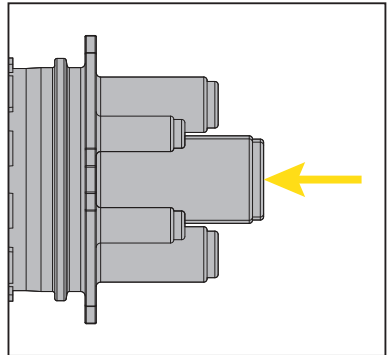

CABLELOK-L

Ø (mm)	Ø (inches)	Cablelok
2 x 5.5 - 9.5	0.22 - 0.37	L10C
2 x 9.0 - 12.5	0.35 - 0.49	L20C

Ø (mm)	Ø (inches)	Cablelok
2 x 12.0 - 15.0	0.47 - 0.59	L30C
2 x 15.0 - 18.5	0.59 - 0.73	L40C

Ø (mm)	Ø (inches)	Cablelok
2 x 18.3 - 20	0.72 - 0.79	L50C
		L99C

Cablelok	Turns (t)	Ext. (x mm)
L10C	12	11
L20C	8	7

Cablelok	Turns (t)	Ext. (x mm)
L30C	9	8
L40C	5	6

Cablelok	Turns (t)	Ext. (x mm)
L50C	8	7
L99C	6	5