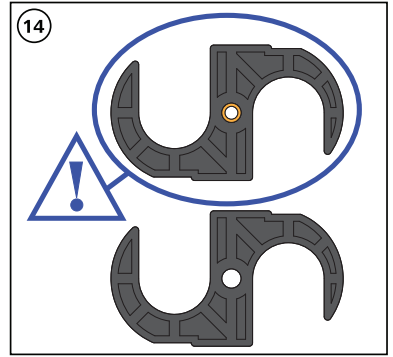

CABLELOK-L

Ø (mm)	Ø (inches)	Cablelok
2 x 5.5 - 9.5	0.22 - 0.37	L10C
2 x 9.0 - 12.5	0.35 - 0.49	L20C

Ø (mm)	Ø (inches)	Cablelok
2 x 12.0 - 15.0	0.47 - 0.59	L30C
2 x 15.0 - 18.5	0.59 - 0.73	L40C

Ø (mm)	Ø (inches)	Cablelok
2 x 18.3 - 20	0.72 - 0.79	L50C
		L99C

Cablelok	Turns (t)	Ext. (x mm)
L10C	12	11
L20C	8	7

Cablelok	Turns (t)	Ext. (x mm)
L30C	9	8
L40C	5	6

Cablelok	Turns (t)	Ext. (x mm)
L50C	8	7
L99C	6	5