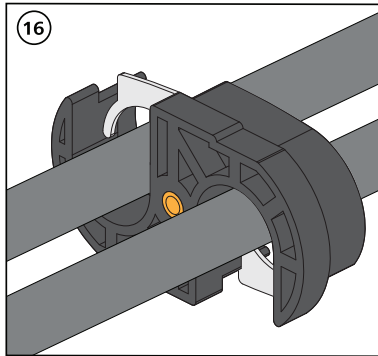

CABLELOK-L

Ø (mm)	Ø (inches)	Cablelok
2 x 5.5 - 9.5	0.22 - 0.37	L10C
2 x 9.0 - 12.5	0.35 - 0.49	L20C

Ø (mm)	Ø (inches)	Cablelok
2 x 12.0 - 15.0	0.47 - 0.59	L30C
2 x 15.0 - 18.5	0.59 - 0.73	L40C

Ø (mm)	Ø (inches)	Cablelok
2 x 18.3 - 20	0.72 - 0.79	L50C
		L99C

Cablelok	Turns (t)	Ext. (x mm)
L10C	12	11
L20C	8	7

Cablelok	Turns (t)	Ext. (x mm)
L30C	9	8
L40C	5	6

Cablelok	Turns (t)	Ext. (x mm)
L50C	8	7
L99C	6	5