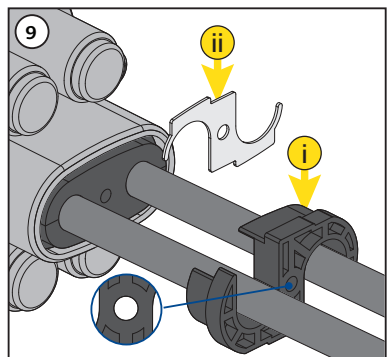

CABLELOK-L

Ø (mm)	Ø (inches)	Cablelok
2 x 5.5 - 9.5	0.22 - 0.37	L10C
2 x 9.0 - 12.5	0.35 - 0.49	L20C

Ø (mm)	Ø (inches)	Cablelok
2 x 12.0 - 15.0	0.47 - 0.59	L30C
2 x 15.0 - 18.5	0.59 - 0.73	L40C

Ø (mm)	Ø (inches)	Cablelok
2 x 18.3 - 20	0.72 - 0.79	L50C
		L99C

Cablelok	Turns (t)	Ext. (x mm)
L10C	12	11
L20C	8	7

Cablelok	Turns (t)	Ext. (x mm)
L30C	9	8
L40C	5	6

Cablelok	Turns (t)	Ext. (x mm)
L50C	8	7
L99C	6	5