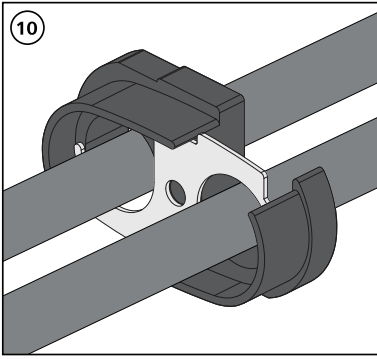

CABLELOK-L

Ø (mm)	Ø (inches)	Cablelok
2 x 5.5 - 9.5	0.22 - 0.37	L10C
2 x 9.0 - 12.5	0.35 - 0.49	L20C

Ø (mm)	Ø (inches)	Cablelok
2 x 12.0 - 15.0	0.47 - 0.59	L30C
2 x 15.0 - 18.5	0.59 - 0.73	L40C

Ø (mm)	Ø (inches)	Cablelok
2 x 18.3 - 20	0.72 - 0.79	L50C
		L99C

Cablelok	Turns (t)	Ext. (x mm)
L10C	12	11
L20C	8	7

Cablelok	Turns (t)	Ext. (x mm)
L30C	9	8
L40C	5	6

Cablelok	Turns (t)	Ext. (x mm)
L50C	8	7
L99C	6	5