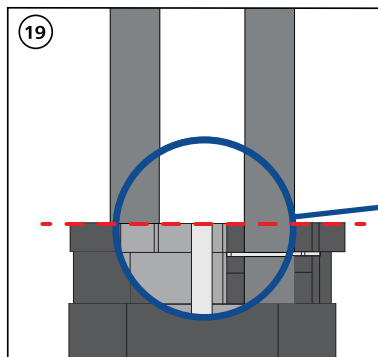

CABLELOK-L

Ø (mm)	Ø (inches)	Cablelok
2 x 5.5 - 9.5	0.22 - 0.37	L10C
2 x 9.0 - 12.5	0.35 - 0.49	L20C

Ø (mm)	Ø (inches)	Cablelok
2 x 12.0 - 15.0	0.47 - 0.59	L30C
2 x 15.0 - 18.5	0.59 - 0.73	L40C

Ø (mm)	Ø (inches)	Cablelok
2 x 18.3 - 20	0.72 - 0.79	L50C
		L99C

Cablelok	Turns (t)	Ext. (x mm)
L10C	12	11
L20C	8	7

Cablelok	Turns (t)	Ext. (x mm)
L30C	9	8
L40C	5	6

Cablelok	Turns (t)	Ext. (x mm)
L50C	8	7
L99C	6	5