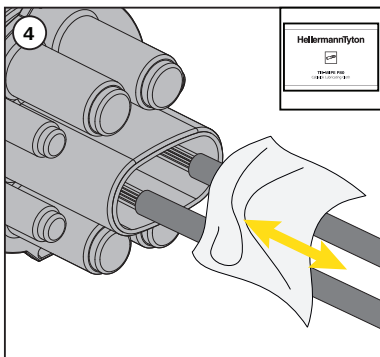

CABLELOK-L

Ø (mm)	Ø (inches)	Cablelok
2 x 5.5 - 9.5	0.22 - 0.37	L10C
2 x 9.0 - 12.5	0.35 - 0.49	L20C

Ø (mm)	Ø (inches)	Cablelok
2 x 12.0 - 15.0	0.47 - 0.59	L30C
2 x 15.0 - 18.5	0.59 - 0.73	L40C

Ø (mm)	Ø (inches)	Cablelok
2 x 18.3 - 20	0.72 - 0.79	L50C
		L99C

Cablelok	Turns (t)	Ext. (x mm)
L10C	12	11
L20C	8	7

Cablelok	Turns (t)	Ext. (x mm)
L30C	9	8
L40C	5	6

Cablelok	Turns (t)	Ext. (x mm)
L50C	8	7
L99C	6	5