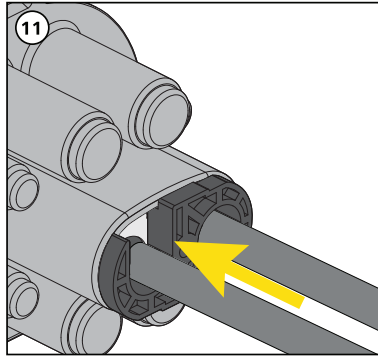

CABLELOK-L

Ø (mm)	Ø (inches)	Cablelok
2 x 5.5 - 9.5	0.22 - 0.37	L10C
2 x 9.0 - 12.5	0.35 - 0.49	L20C

Ø (mm)	Ø (inches)	Cablelok
2 x 12.0 - 15.0	0.47 - 0.59	L30C
2 x 15.0 - 18.5	0.59 - 0.73	L40C

Ø (mm)	Ø (inches)	Cablelok
2 x 18.3 - 20	0.72 - 0.79	L50C
		L99C