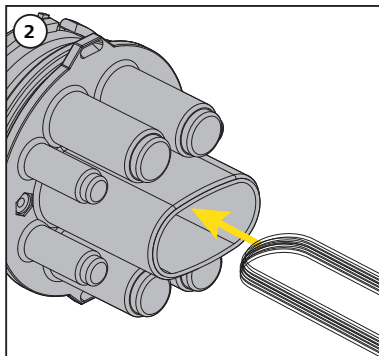

CABLELOK-L

Ø (mm)	Ø (inches)	Cablelok
2 x 5.5 - 9.5	0.22 - 0.37	L10C
2 x 9.0 - 12.5	0.35 - 0.49	L20C

Ø (mm)	Ø (inches)	Cablelok
2 x 12.0 - 15.0	0.47 - 0.59	L30C
2 x 15.0 - 18.5	0.59 - 0.73	L40C

Ø (mm)	Ø (inches)	Cablelok
2 x 18.3 - 20	0.72 - 0.79	L50C
		L99C