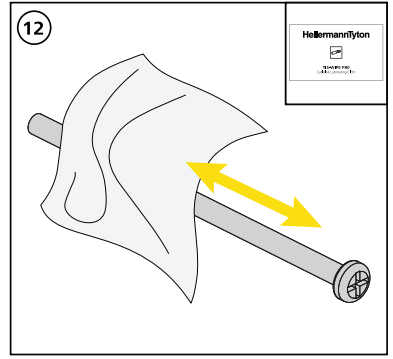

CABLELOK-L

Ø (mm)	Ø (inches)	Cablelok
2 x 5.5 - 9.5	0.22 - 0.37	L10C
2 x 9.0 - 12.5	0.35 - 0.49	L20C

Ø (mm)	Ø (inches)	Cablelok
2 x 12.0 - 15.0	0.47 - 0.59	L30C
2 x 15.0 - 18.5	0.59 - 0.73	L40C

Ø (mm)	Ø (inches)	Cablelok
2 x 18.3 - 20	0.72 - 0.79	L50C
		L99C

Cablelok	Turns (t)	Ext. (x mm)
L10C	12	11
L20C	8	7

Cablelok	Turns (t)	Ext. (x mm)
L30C	9	8
L40C	5	6

Cablelok	Turns (t)	Ext. (x mm)
L50C	8	7
L99C	6	5