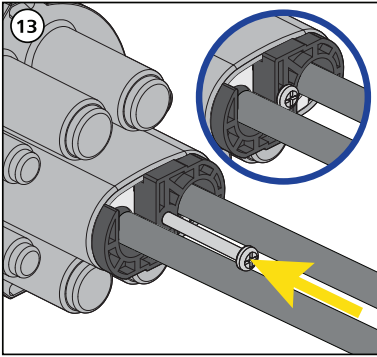

CABLELOK-L

Ø (mm)	Ø (inches)	Cablelok
2 x 5.5 - 9.5	0.22 - 0.37	L10C
2 x 9.0 - 12.5	0.35 - 0.49	L20C

Ø (mm)	Ø (inches)	Cablelok
2 x 12.0 - 15.0	0.47 - 0.59	L30C
2 x 15.0 - 18.5	0.59 - 0.73	L40C

Ø (mm)	Ø (inches)	Cablelok
2 x 18.3 - 20	0.72 - 0.79	L50C
		L99C

Cablelok	Turns (t)	Ext. (x mm)
L10C	12	11
L20C	8	7

Cablelok	Turns (t)	Ext. (x mm)
L30C	9	8
L40C	5	6

Cablelok	Turns (t)	Ext. (x mm)
L50C	8	7
L99C	6	5