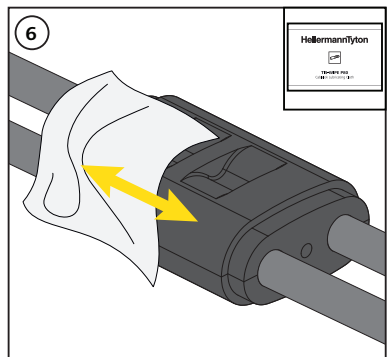

CABLELOK-L

Ø (mm)	Ø (inches)	Cablelok
2 x 5.5 - 9.5	0.22 - 0.37	L10C
2 x 9.0 - 12.5	0.35 - 0.49	L20C

Ø (mm)	Ø (inches)	Cablelok
2 x 12.0 - 15.0	0.47 - 0.59	L30C
2 x 15.0 - 18.5	0.59 - 0.73	L40C

Ø (mm)	Ø (inches)	Cablelok
2 x 18.3 - 20	0.72 - 0.79	L50C
		L99C