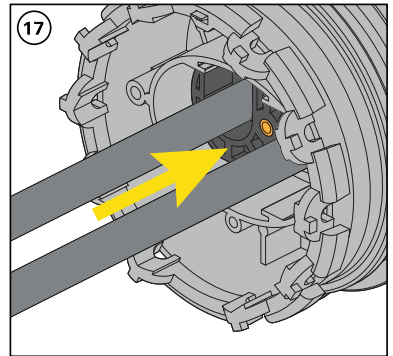

CABLELOK-L

Ø (mm)	Ø (inches)	Cablelok
2 x 5.5 - 9.5	0.22 - 0.37	L10C
2 x 9.0 - 12.5	0.35 - 0.49	L20C

Ø (mm)	Ø (inches)	Cablelok
2 x 12.0 - 15.0	0.47 - 0.59	L30C
2 x 15.0 - 18.5	0.59 - 0.73	L40C

Ø (mm)	Ø (inches)	Cablelok
2 x 18.3 - 20	0.72 - 0.79	L50C
		L99C