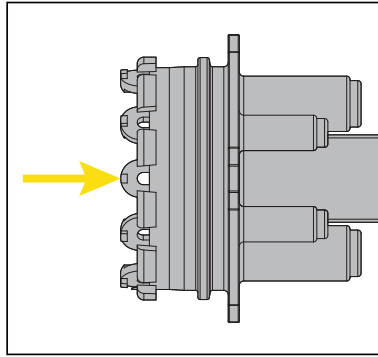

CABLELOK-L

Ø (mm)	Ø (inches)	Cablelok
2 x 5.5 - 9.5	0.22 - 0.37	L10C
2 x 9.0 - 12.5	0.35 - 0.49	L20C

Ø (mm)	Ø (inches)	Cablelok
2 x 12.0 - 15.0	0.47 - 0.59	L30C
2 x 15.0 - 18.5	0.59 - 0.73	L40C

Ø (mm)	Ø (inches)	Cablelok
2 x 18.3 - 20	0.72 - 0.79	L50C
		L99C

Cablelok	Turns (t)	Ext. (x mm)
L10C	12	11
L20C	8	7

Cablelok	Turns (t)	Ext. (x mm)
L30C	9	8
L40C	5	6

Cablelok	Turns (t)	Ext. (x mm)
L50C	8	7
L99C	6	5