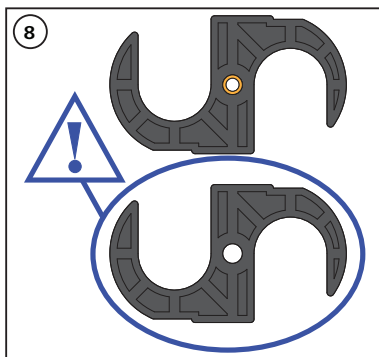

CABLELOK-L

Ø (mm)	Ø (inches)	Cablelok
2 x 5.5 - 9.5	0.22 - 0.37	L10C
2 x 9.0 - 12.5	0.35 - 0.49	L20C

Ø (mm)	Ø (inches)	Cablelok
2 x 12.0 - 15.0	0.47 - 0.59	L30C
2 x 15.0 - 18.5	0.59 - 0.73	L40C

Ø (mm)	Ø (inches)	Cablelok
2 x 18.3 - 20	0.72 - 0.79	L50C
		L99C

Cablelok	Turns (t)	Ext. (x mm)
L10C	12	11
L20C	8	7

Cablelok	Turns (t)	Ext. (x mm)
L30C	9	8
L40C	5	6

Cablelok	Turns (t)	Ext. (x mm)
L50C	8	7
L99C	6	5