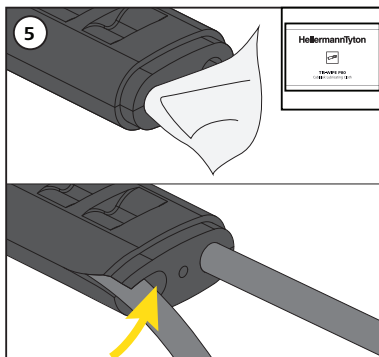

CABLELOK-L

Ø (mm)	Ø (inches)	Cablelok
2 x 5.5 - 9.5	0.22 - 0.37	L10C
2 x 9.0 - 12.5	0.35 - 0.49	L20C

Ø (mm)	Ø (inches)	Cablelok
2 x 12.0 - 15.0	0.47 - 0.59	L30C
2 x 15.0 - 18.5	0.59 - 0.73	L40C

Ø (mm)	Ø (inches)	Cablelok
2 x 18.3 - 20	0.72 - 0.79	L50C
		L99C