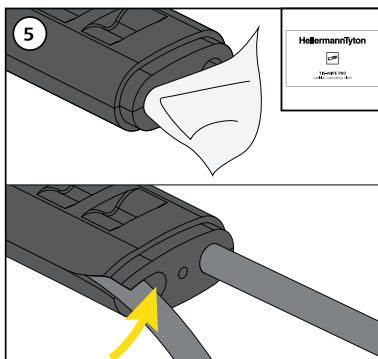

CABLELOK-LM

Ø (mm)	Ø (inches)	Cablelok
2 x 4.0 - 6.5	2 x 0.16 - 0.26	LM10C
2 x 6.0 - 9.5	2 x 0.24 - 0.37	LM20C

Ø (mm)	Ø (inches)	Cablelok
2 x 9.0 - 12.5	2 x 0.35 - 0.49	LM30C
2 x 12.5 - 15.0	2 x 0.49 - 0.59	LM40C

Ø (mm)	Ø (inches)	Cablelok
		LM99C