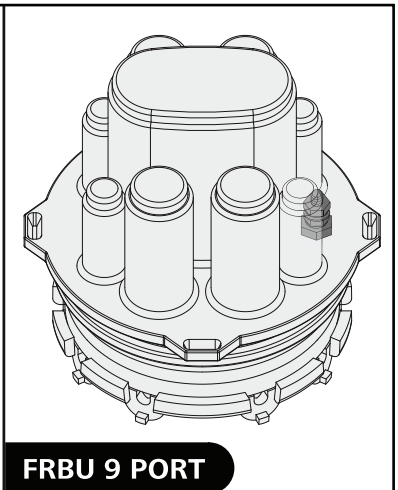

UFC

FRBU 9 PORT