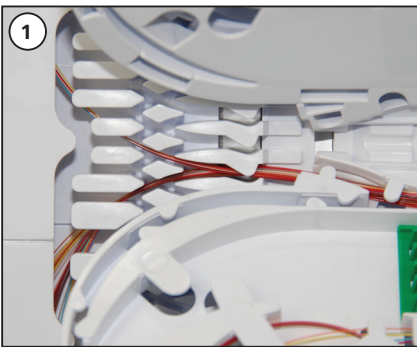

250µm Integrated Routing

- Manuel d'installation du système avec organisateur de fibre intégré
- Integrate Routing System Installationsanleitung
- Manual Integrerat Routing System
- Manual de instalación del sistema Integrate Routing
- Manual de instalação do Integrate Routing System
- Manuale di installazione Integrate Routing system
- Navodila za montažo IR (Integrated Routing) spojke
- Szerelési útmutató kötődobozhoz
- Manual de instalare pentru sistemul integrat de rutare
- Integrovaný systém smerování - Návod na instalaci

A

3

Installation video Cablelok Round Port

Installation video Cablelok Oval Port

B

C

C contd.

D

D contd.

E

F

F contd.

G

FDNIR-ABBCWX-CT32-0385
32 way 2 x 1:16

G contd.

FDNIR-ABBCWX-CT48-0384
48 way 6 x 1:8