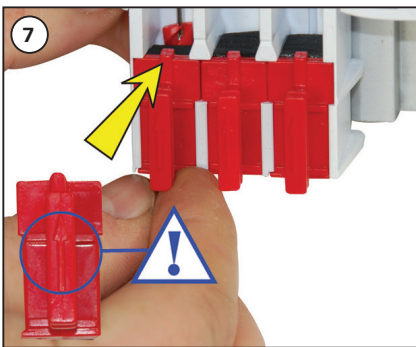

250µm Integrated Routing

- Manuel d'installation du système avec organisateur de fibre intégré
- Integrate Routing System Installationsanleitung
- Manual Integrerat Routing System
- Manual de instalación del sistema Integrate Routing
- Manual de instalação do Integrate Routing System
- Manuale di installazione Integrate Routing system
- Navodila za montažo IR (Integrated Routing) spojke
- Szerelési útmutató kötődobozhoz
- Manual de instalare pentru sistemul integrat de rutare
- Integrovaný systém smerování - Návod na instalaci

A

3

Installation video Cablelok Round Port

Installation video Cablelok Oval Port

B

C

C contd.

D