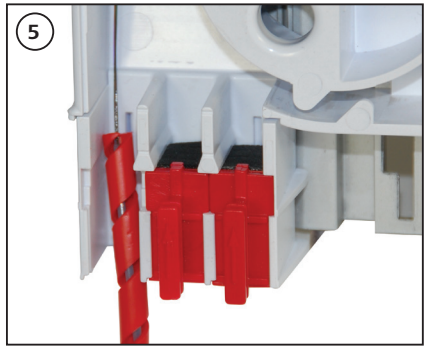

A

3

Installation video Cablelok Round Port

Installation video Cablelok Oval Port

B

C

C contd.

D

D contd.

E

F

F contd.

G

FDNIR-ABBCWX-CT32-0385
32 way 2 x 1:16

G contd.

FDNIR-ABBCWX-CT48-0384
48 way 6 x 1:8