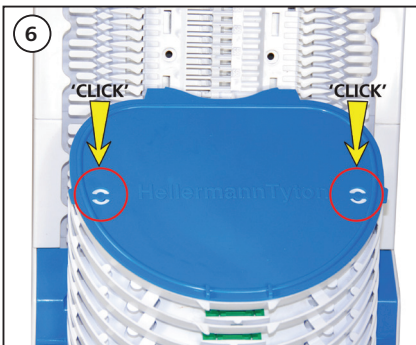

A

3

Installation video Cablelok Round Port

Installation video Cablelok Oval Port

B

C

C contd.

D

D contd.

E

F

F contd.

G

FDNIR-ABBCWX-CT32-0385
32 way 2 x 1:16

G contd.

FDNIR-ABBCWX-CT48-0384
48 way 6 x 1:8