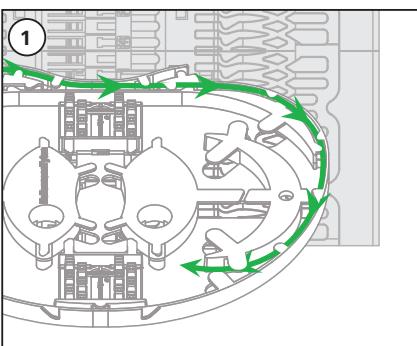

250µm Integrated Routing

- Manuel d'installation du système avec organisateur de fibre intégré
- Integrate Routing System Installationsanleitung
- Manual Integrerat Routing System
- Manual de instalación del sistema Integrate Routing
- Manual de instalação do Integrate Routing System
- Manuale di installazione Integrate Routing system
- Navodila za montažo IR (Integrated Routing) spojke
- Szerelési útmutató kötődobozhoz
- Manual de instalare pentru sistemul integrat de rutare
- Integrovaný systém smerování - Návod na instalaci

A

3

Installation video Cablelok Round Port

Installation video Cablelok Oval Port

B

C

C contd.

D

D contd.

E

F

F contd.

G

FDNIR-ABBCWX-CT32-0385
32 way 2 x 1:16

G contd.

FDNIR-ABBCWX-CT48-0384
48 way 6 x 1:8