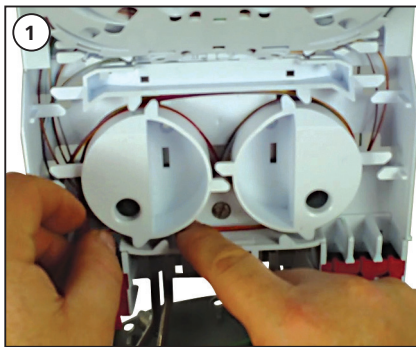

250µm Integrated Routing

- Manuel d'installation du système avec organisateur de fibre intégré
- Integrate Routing System Installationsanleitung
- Manual Integrerat Routing System
- Manual de instalación del sistema Integrate Routing
- Manual de instalação do Integrate Routing System
- Manuale di installazione Integrate Routing system
- Navodila za montažo IR (Integrated Routing) spojke
- Szerelési útmutató kötődobozhoz
- Manual de instalare pentru sistemul integrat de rutare
- Integrovaný systém smerování - Návod na instalaci

A

3

Installation video Cablelok Round Port

Installation video Cablelok Oval Port

B

C

C contd.

D