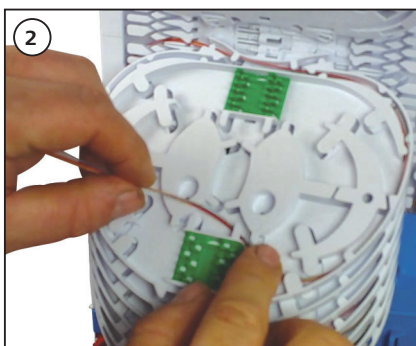

250µm Integrated Routing

- Manuel d'installation du système avec organisateur de fibre intégré
- Integrate Routing System Installationsanleitung
- Manual Integrerat Routing System
- Manual de instalación del sistema Integrate Routing
- Manual de instalação do Integrate Routing System
- Manuale di installazione Integrate Routing system
- Navodila za montažo IR (Integrated Routing) spojke
- Szerelési útmutató kötődobozhoz
- Manual de instalare pentru sistemul integrat de rutare
- Integrovaný systém smerování - Návod na instalaci

A

3

Installation video Cablelok Round Port

Installation video Cablelok Oval Port

B

C

C contd.

D

D contd.

E

F

F contd.

G

FDNIR-ABBCWX-CT32-0385
32 way 2 x 1:16

G contd.

FDNIR-ABBCWX-CT48-0384
48 way 6 x 1:8