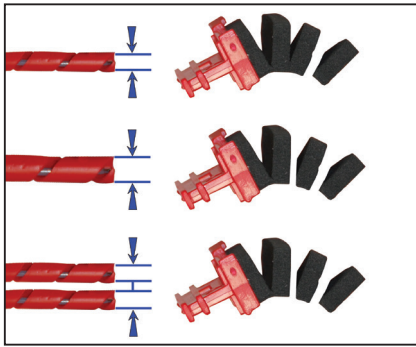

250µm Integrated Routing

- Manuel d'installation du système avec organisateur de fibre intégré
- Integrate Routing System Installationsanleitung
- Manual Integrerat Routing System
- Manual de instalación del sistema Integrate Routing
- Manual de instalação do Integrate Routing System
- Manuale di installazione Integrate Routing system
- Navodila za montažo IR (Integrated Routing) spojke
- Szerelési útmutató kötődobozhoz
- Manual de instalare pentru sistemul integrat de rutare
- Integrovaný systém smerování - Návod na instalaci

A

3

Installation video Cablelok Round Port

Installation video Cablelok Oval Port

B

C

C contd.

D

D contd.

E

F

F contd.

G

FDNIR-ABBCWX-CT32-0385
32 way 2 x 1:16

G contd.

FDNIR-ABBCWX-CT48-0384
48 way 6 x 1:8