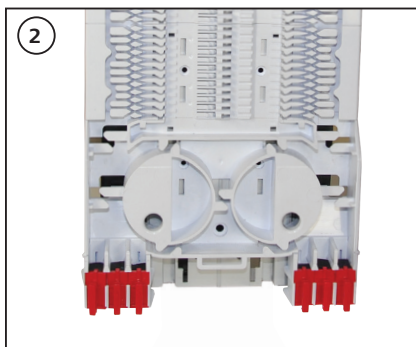

A

3

Installation video Cablelok Round Port

Installation video Cablelok Oval Port

B

C

C contd.

D

D contd.

E

F

F contd.

G

FDNIR-ABBCWX-CT32-0385
32 way 2 x 1:16

G contd.

FDNIR-ABBCWX-CT48-0384
48 way 6 x 1:8