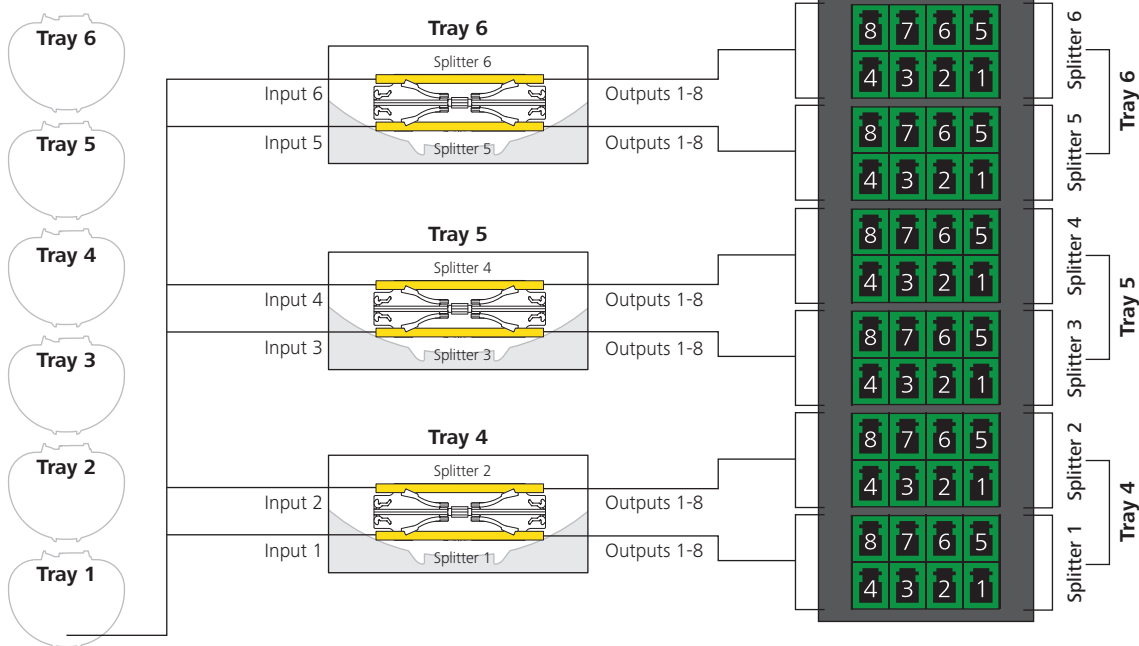

250µm Integrated Routing

- Manuel d'installation du système avec organisateur de fibre intégré
- Integrate Routing System Installationsanleitung
- Manual Integrerat Routing System
- Manual de instalación del sistema Integrate Routing
- Manual de instalação do Integrate Routing System
- Manuale di installazione Integrate Routing system
- Navodila za montažo IR (Integrated Routing) spojke
- Szerelési útmutató kötődobozhoz
- Manual de instalare pentru sistemul integrat de rutare
- Integrovaný systém smerování - Návod na instalaci

D contd.

E

F

F contd.

G

FDNIR-ABBCWX-CT32-0385
32 way 2 x 1:16

G contd.

FDNIR-ABBCWX-CT48-0384
48 way 6 x 1:8