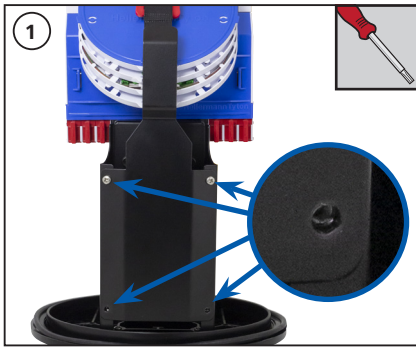

250µm Integrated Routing

- Manuel d'installation du système avec organisateur de fibre intégré
- Integrate Routing System Installationsanleitung
- Manual Integrerat Routing System
- Manual de instalación del sistema Integrate Routing
- Manual de instalação do Integrate Routing System
- Manuale di installazione Integrate Routing system
- Navodila za montažo IR (Integrated Routing) spojke
- Szerelési útmutató kötődobozhoz
- Manual de instalare pentru sistemul integrat de rutare
- Integrovaný systém smerování - Návod na instalaci

A

3

Installation video Cablelok Round Port

Installation video Cablelok Oval Port

B

C

C contd.

D