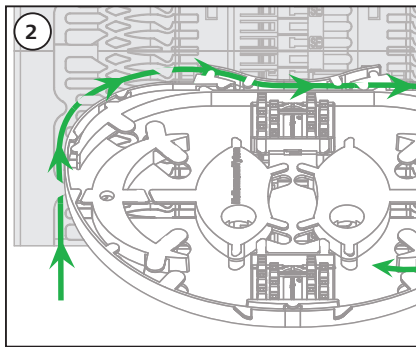

250µm Integrated Routing

- Manuel d'installation du système avec organisateur de fibre intégré
- Integrate Routing System Installationsanleitung
- Manual Integrerat Routing System
- Manual de instalación del sistema Integrate Routing
- Manual de instalação do Integrate Routing System
- Manuale di installazione Integrate Routing system
- Navodila za montažo IR (Integrated Routing) spojke
- Szerelési útmutató kötődobozhoz
- Manual de instalare pentru sistemul integrat de rutare
- Integrovaný systém smerování - Návod na instalaci

A

3

Installation video Cablelok Round Port

Installation video Cablelok Oval Port

B

C

C contd.

D

D contd.

E

F

F contd.

G

FDNIR-ABBCWX-CT32-0385
32 way 2 x 1:16

G contd.

FDNIR-ABBCWX-CT48-0384
48 way 6 x 1:8