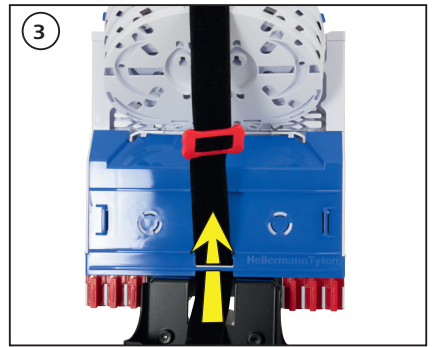

A

3

Installation video Cablelok Round Port

Installation video Cablelok Oval Port

B

C

C contd.

D

D contd.

E

F

F contd.

G

FDNIR-ABBCWX-CT32-0385
32 way 2 x 1:16

G contd.

FDNIR-ABBCWX-CT48-0384
48 way 6 x 1:8