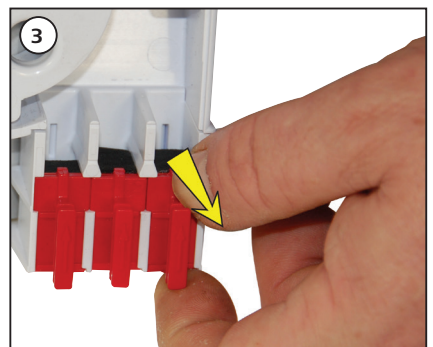

250µm Integrated Routing

- Manuel d'installation du système avec organisateur de fibre intégré
- Integrate Routing System Installationsanleitung
- Manual Integrerat Routing System
- Manual de instalación del sistema Integrate Routing
- Manual de instalação do Integrate Routing System
- Manuale di installazione Integrate Routing system
- Navodila za montažo IR (Integrated Routing) spojke
- Szerelési útmutató kötődobozhoz
- Manual de instalare pentru sistemul integrat de rutare
- Integrovaný systém smerování - Návod na instalaci

A

3

Installation video Cablelok Round Port

Installation video Cablelok Oval Port

B

C

C contd.

D

D contd.

E

F

F contd.

G

FDNIR-ABBCWX-CT32-0385
32 way 2 x 1:16

G contd.

FDNIR-ABBCWX-CT48-0384
48 way 6 x 1:8