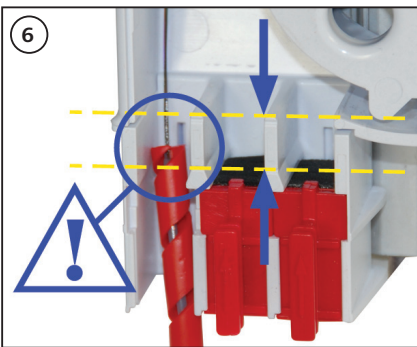

250µm Integrated Routing

- Manuel d'installation du système avec organisateur de fibre intégré
- Integrate Routing System Installationsanleitung
- Manual Integrerat Routing System
- Manual de instalación del sistema Integrate Routing
- Manual de instalação do Integrate Routing System
- Manuale di installazione Integrate Routing system
- Navodila za montažo IR (Integrated Routing) spojke
- Szerelési útmutató kötődobozhoz
- Manual de instalare pentru sistemul integrat de rutare
- Integrovaný systém smerování - Návod na instalaci

A

3

Installation video Cablelok Round Port

Installation video Cablelok Oval Port

B

C

C contd.

D