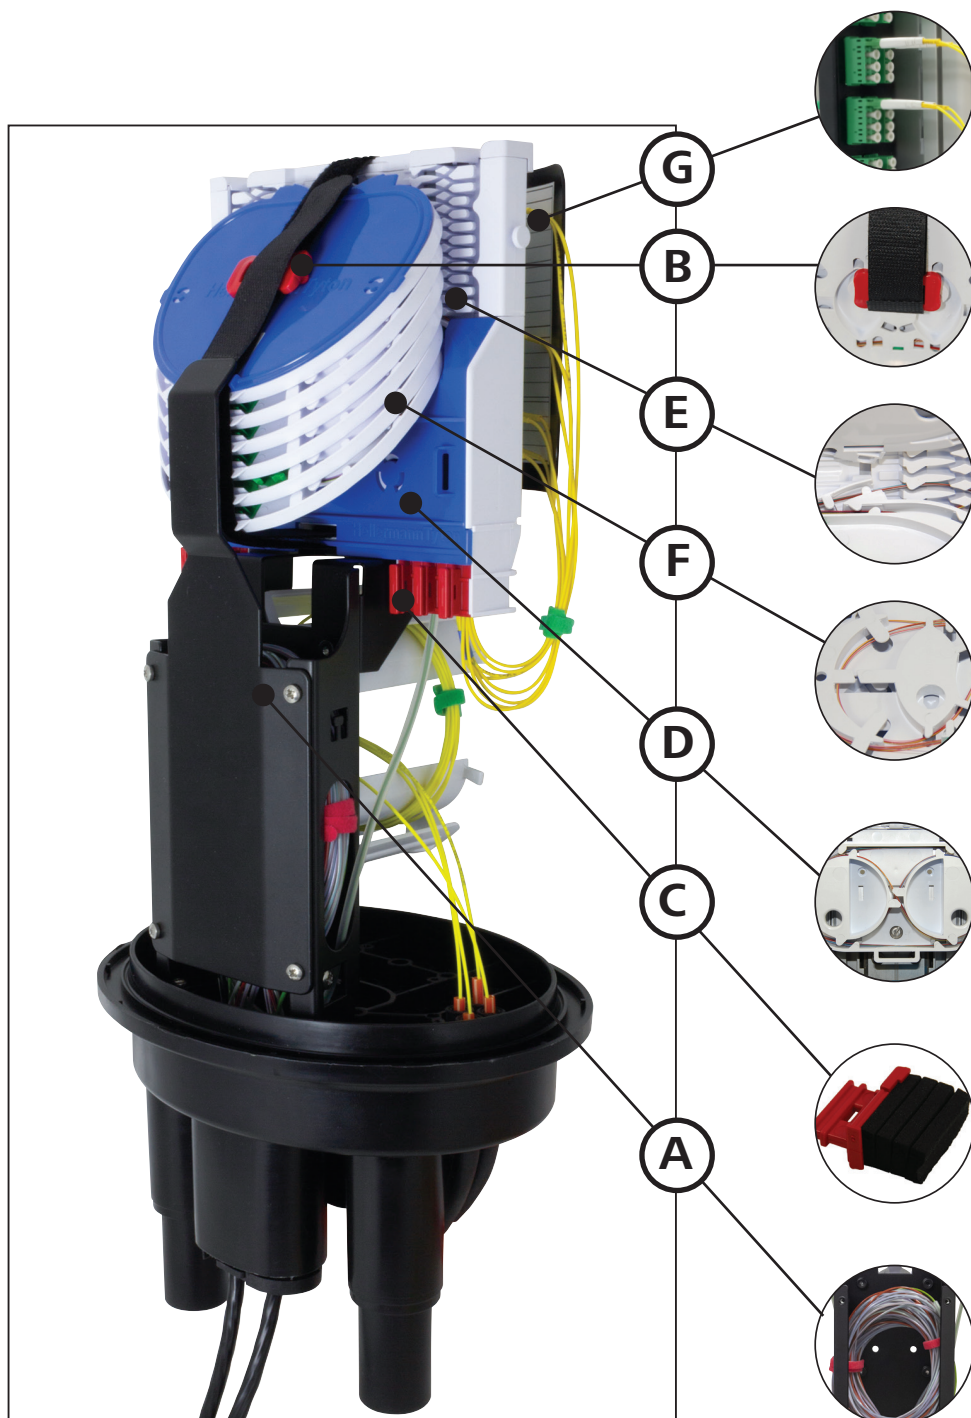

250µm Integrated Routing

- Manuel d'installation du système avec organisateur de fibre intégré
- Integrate Routing System Installationsanleitung
- Manual Integrerat Routing System
- Manual de instalación del sistema Integrate Routing
- Manual de instalação do Integrate Routing System
- Manuale di installazione Integrate Routing system
- Navodila za montažo IR (Integrated Routing) spojke
- Szerelési útmutató kötődobozhoz
- Manual de instalare pentru sistemul integrat de rutare
- Integrovaný systém smerování - Návod na instalaci

A

3

Installation video Cablelok Round Port

Installation video Cablelok Oval Port

B

C

C contd.

D

D contd.

E

F

F contd.

G

FDNIR-ABBCWX-CT32-0385
32 way 2 x 1:16

G contd.

FDNIR-ABBCWX-CT48-0384
48 way 6 x 1:8