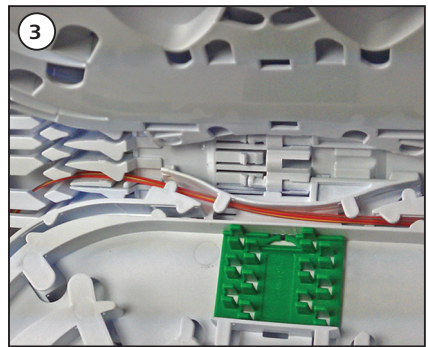

250µm Integrated Routing

- Manuel d'installation du système avec organisateur de fibre intégré
- Integrate Routing System Installationsanleitung
- Manual Integrerat Routing System
- Manual de instalación del sistema Integrate Routing
- Manual de instalação do Integrate Routing System
- Manuale di installazione Integrate Routing system
- Navodila za montažo IR (Integrated Routing) spojke
- Szerelési útmutató kötődobozhoz
- Manual de instalare pentru sistemul integrat de rutare
- Integrovaný systém smerování - Návod na instalaci

A

3

Installation video Cablelok Round Port

Installation video Cablelok Oval Port

B

C

C contd.

D

D contd.

E

F

F contd.

G

FDNIR-ABBCWX-CT32-0385
32 way 2 x 1:16

G contd.

FDNIR-ABBCWX-CT48-0384
48 way 6 x 1:8