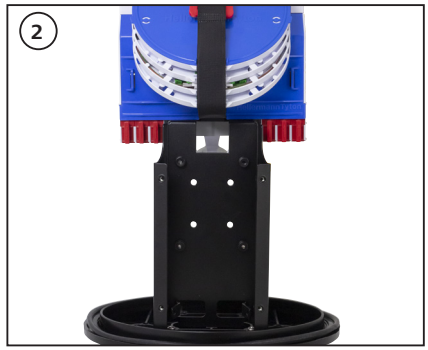

250µm Integrated Routing

- Manuel d'installation du système avec organisateur de fibre intégré
- Integrate Routing System Installationsanleitung
- Manual Integrerat Routing System
- Manual de instalación del sistema Integrate Routing
- Manual de instalação do Integrate Routing System
- Manuale di installazione Integrate Routing system
- Navodila za montažo IR (Integrated Routing) spojke
- Szerelési útmutató kötődobozhoz
- Manual de instalare pentru sistemul integrat de rutare
- Integrovaný systém smerování - Návod na instalaci

A

3

Installation video Cablelok Round Port

Installation video Cablelok Oval Port

B

C

C contd.

D

D contd.

E

F

F contd.

G

FDNIR-ABBCWX-CT32-0385
32 way 2 x 1:16

G contd.

FDNIR-ABBCWX-CT48-0384
48 way 6 x 1:8