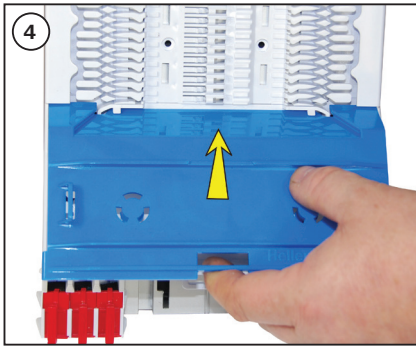

250µm Integrated Routing

- Manuel d'installation du système avec organisateur de fibre intégré
- Integrate Routing System Installationsanleitung
- Manual Integrerat Routing System
- Manual de instalación del sistema Integrate Routing
- Manual de instalação do Integrate Routing System
- Manuale di installazione Integrate Routing system
- Navodila za montažo IR (Integrated Routing) spojke
- Szerelési útmutató kötődobozhoz
- Manual de instalare pentru sistemul integrat de rutare
- Integrovaný systém smerování - Návod na instalaci

A

3

Installation video Cablelok Round Port

Installation video Cablelok Oval Port

B

C

C contd.

D

D contd.

E

F

F contd.

G

FDNIR-ABBCWX-CT32-0385
32 way 2 x 1:16

G contd.

FDNIR-ABBCWX-CT48-0384
48 way 6 x 1:8