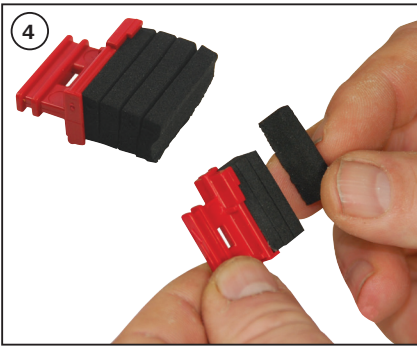

A

3

Installation video Cablelok Round Port

Installation video Cablelok Oval Port

B

C

C contd.

D

D contd.

E

F

F contd.

G

FDNIR-ABBCWX-CT32-0385
32 way 2 x 1:16

G contd.

FDNIR-ABBCWX-CT48-0384
48 way 6 x 1:8