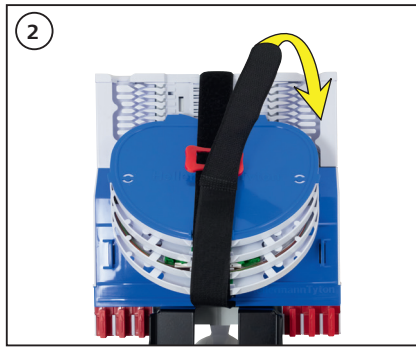

250µm Integrated Routing

- Manuel d'installation du système avec organisateur de fibre intégré
- Integrate Routing System Installationsanleitung
- Manual Integrerat Routing System
- Manual de instalación del sistema Integrate Routing
- Manual de instalação do Integrate Routing System
- Manuale di installazione Integrate Routing system
- Navodila za montažo IR (Integrated Routing) spojke
- Szerelési útmutató kötődobozhoz
- Manual de instalare pentru sistemul integrat de rutare
- Integrovaný systém smerování - Návod na instalaci

A

3

Installation video Cablelok Round Port

Installation video Cablelok Oval Port

B

C

C contd.

D