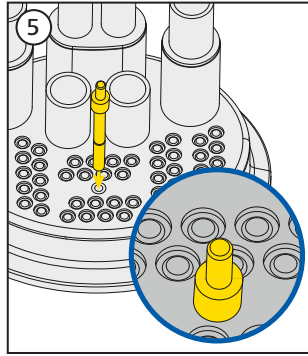

EARTHING KIT

FDN 59 PORT BASE

FDN 16 PORT BASE

FML BASE

HellermannTyton

HellermannTyton Data Ltd – UK
 Tel: +44 (0) 1604 706633
www.htdata.co.uk