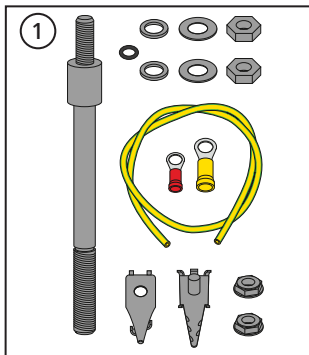

EARTHING KIT

FDN 59 PORT BASE

FDN 16 PORT BASE

FML BASE

HellermannTyton

HellermannTyton Data Ltd – UK
 Tel: +44 (0) 1604 706633
www.htdata.co.uk