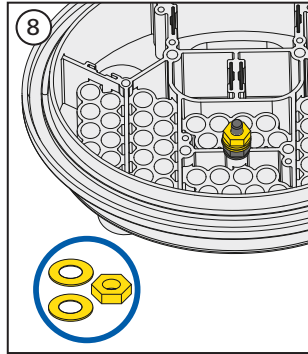

EARTHING KIT

FDN 59 PORT BASE

FDN 16 PORT BASE

FML BASE

HellermannTyton

HellermannTyton Data Ltd – UK
 Tel: +44 (0) 1604 706633
www.htdata.co.uk