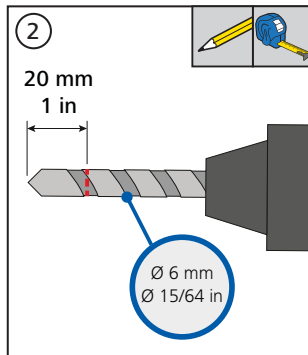

EARTHING KIT

FDN 59 PORT BASE

FDN 16 PORT BASE

FML BASE

HellermannTyton

HellermannTyton Data Ltd – UK
 Tel: +44 (0) 1604 706633
www.htdata.co.uk