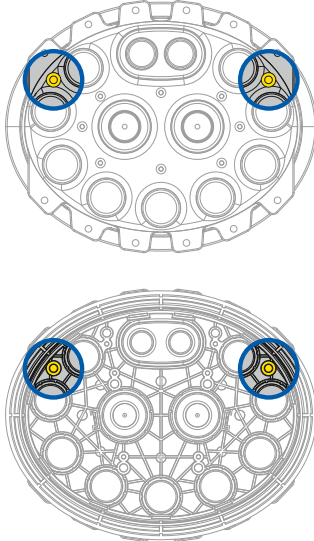

EARTHING KIT

FDN 59 PORT BASE

FDN 16 PORT BASE

FML BASE

HellermannTyton

HellermannTyton Data Ltd – UK
 Tel: +44 (0) 1604 706633
www.htdata.co.uk