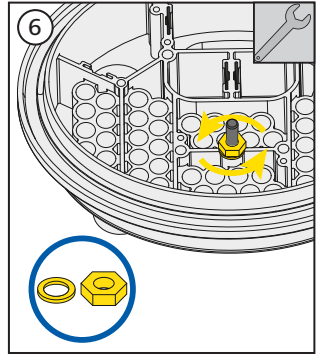

EARTHING KIT

FDN 59 PORT BASE

FDN 16 PORT BASE

FML BASE

HellermannTyton

HellermannTyton Data Ltd – UK
 Tel: +44 (0) 1604 706633
www.htdata.co.uk