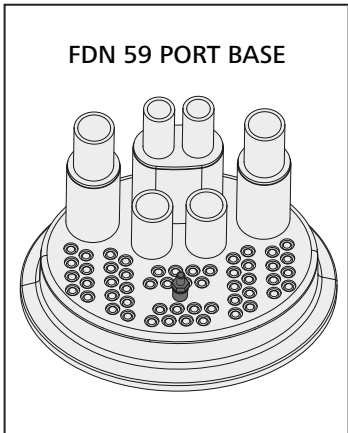

EARTHING KIT

FDN 59 PORT BASE

FDN 16 PORT BASE

FML BASE

HellermannTyton

HellermannTyton Data Ltd – UK
 Tel: +44 (0) 1604 706633
www.htdata.co.uk