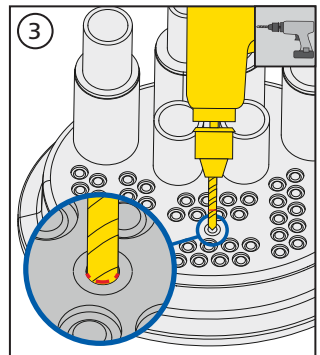

EARTHING KIT

FDN 59 PORT BASE

FDN 16 PORT BASE

FML BASE

HellermannTyton

HellermannTyton Data Ltd – UK
 Tel: +44 (0) 1604 706633
www.htdata.co.uk