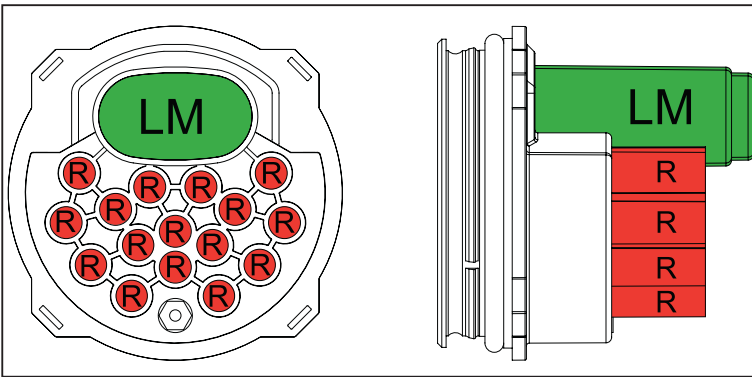

FRBU

FRBU 16 Port Base Configuration

Port	Number of Ports	Cablelok		Heatshrink	
		Ø mm	Ø inches	Ø mm	Ø inches
LM	1	2 x 4.0 - 15.0	2 x 0.16 - 0.59	2 x 8.0 - 22.0	2 x 0.32 - 0.87
R	4/8	1.7 - 9.5	0.07 - 0.37	-	-

Port - port - Anschluß - Port - puerto - porto - porta - Port - Port - Port - Racord - port - poort

Number of Ports - Nombre de ports - Anzahl der Anschlüsse - Antal portar - Número de puertos - Número de portas - Numero di porte - Portok száma - Numar racorduri - Počet portů - Antall porter - Število portov - Aantal poorten

Heatshrink - Thermo rétractable - Wärmeschrumpfschlauch - Krympling - Termoretrăcibil - Termorretráteis - Termorestringente - Zsugorcső - Termocontractibil - Teplém smršťitelné hadice - krympestrøpe - toploskrčča cev - Krimpkaus

Ø (mm)	Ø (inches)	Cablelok
2 x 4.0 - 6.5	2 x 0.16 - 0.26	LM10C
2 x 6.0 - 9.5	2 x 0.24 - 0.37	LM20C
2 x 9.0 - 12.5	2 x 0.35 - 0.49	LM30C
2 x 12.5 - 15.0	2 x 0.49 - 0.59	LM40C

Ø (mm)	Ø (inches)	Cablelok
1.7 - 2.0	0.07 - 0.079	R10
2 x 1.7 - 2.0	2 x 0.07 - 0.079	R10D
2.0 - 3.0	0.07 - 0.119	R15
3.0 - 3.8	0.119 - 0.15	R20
2 x 3.8 - 4.8	2 x 0.15 - 0.19	R30D
3.8 - 5.2	0.19 - 0.20	R40
5.2 - 8.0	0.20 - 0.32	R50
6.0 - 8.5	0.24 - 0.34	R70
8.0 - 9.5	0.32 - 0.37	R80