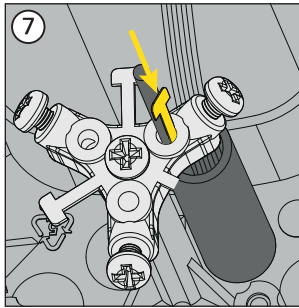

HellermannTyton

HellermannTyton Data Ltd – UK
Tel: +44 (0) 1604 706633
www.htdata.co.uk

HellermannTyton – USA
Tel: 800 537 1512
www.hellermann.tyton.com