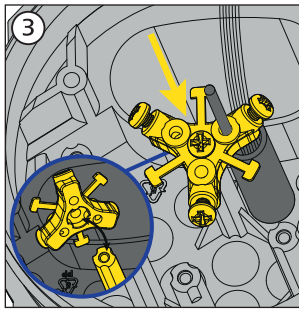

HellermannTyton

HellermannTyton Data Ltd – UK
Tel: +44 (0) 1604 706633
www.htdata.co.uk

HellermannTyton – USA
Tel: 800 537 1512
www.hellermann.tyton.com