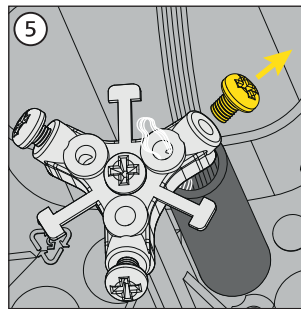

HellermannTyton

HellermannTyton Data Ltd – UK
Tel: +44 (0) 1604 706633
www.htdata.co.uk

HellermannTyton – USA
Tel: 800 537 1512
www.hellermann.tyton.com