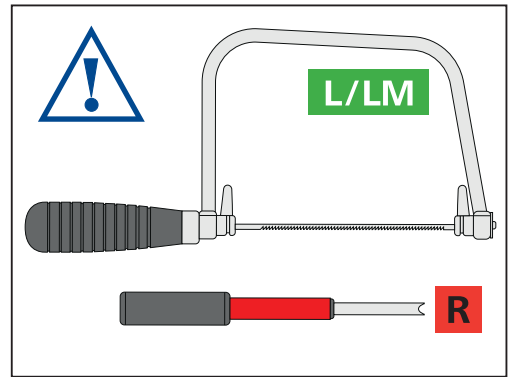

FRBU

FRBU 16 Port Base Configuration

Port	Number of Ports	Cablelok		Heatshrink	
		Ø mm	Ø inches	Ø mm	Ø inches
LM	1	2 x 4.0 - 15.0	2 x 0.16 - 0.59	2 x 8.0 - 22.0	2 x 0.32 - 0.87
R	4/8	1.7 - 9.5	0.07 - 0.37	-	-

Port - port - Anschluß - Port - puerto - porto - porta - Port - Port - Port - Racord - port - poort

Number of Ports - Nombre de ports - Anzahl der Anschlüsse - Antal portar - Número de puertos - Número de portas - Numero di porte - Portok száma - Numar racorduri - Počet portů - Antall porter - Število portov - Aantal poorten

Heatshrink - Thermo rétractable - Wärmeschrumpfschlauch - Krympling - Termoretrăcibil - Termorretráteis - Termorestringente - Zsugorcső - Termocontractibil - Teplém smršťitelné hadice - krympestrøpe - toploskrčča cev - Krimpkaus