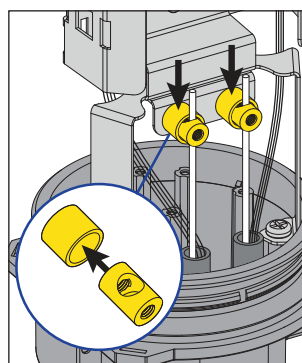

FRBU

FRBU 16 Port Base Configuration

Port	Number of Ports	Cablelok		Heatshrink	
		Ø mm	Ø inches	Ø mm	Ø inches
LM	1	2 x 4.0 - 15.0	2 x 0.16 - 0.59	2 x 8.0 - 22.0	2 x 0.32 - 0.87
R	4/8	1.7 - 9.5	0.07 - 0.37	-	-

Port - port - Anschluß - Port - puerto - porto - porta - Port - Port - Port - Racord - port - poort

Number of Ports - Nombre de ports - Anzahl der Anschlüsse - Antal portar - Número de puertos - Número de portas - Numero di porte - Portok száma - Numar racorduri - Počet portů - Antall porter - Število portov - Aantal poorten

Ø (mm)	Ø (inches)	Cablelok
2 x 4.0 - 6.5	2 x 0.16 - 0.26	LM10C
2 x 6.0 - 9.5	2 x 0.24 - 0.37	LM20C
2 x 9.0 - 12.5	2 x 0.35 - 0.49	LM30C
2 x 12.5 - 15.0	2 x 0.49 - 0.59	LM40C

Ø (mm)	Ø (inches)	Cablelok
1.7 - 2.0	0.07 - 0.079	R10
2 x 1.7 - 2.0	2 x 0.07 - 0.079	R10D
2.0 - 3.0	0.07 - 0.119	R15
3.0 - 3.8	0.119 - 0.15	R20
2 x 3.8 - 4.8	2 x 0.15 - 0.19	R30D
3.8 - 5.2	0.19 - 0.20	R40
5.2 - 8.0	0.20 - 0.32	R50
6.0 - 8.5	0.24 - 0.34	R70
8.0 - 9.5	0.32 - 0.37	R80