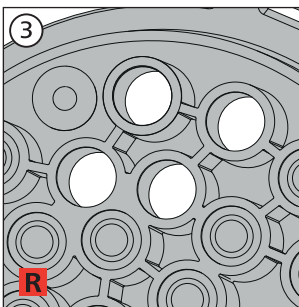

FRBU

FRBU 16 Port Base Configuration

Port	Number of Ports	Cablelok		Heatshrink	
		Ø mm	Ø inches	Ø mm	Ø inches
LM	1	2 x 4.0 - 15.0	2 x 0.16 - 0.59	2 x 8.0 - 22.0	2 x 0.32 - 0.87
R	4/8	1.7 - 9.5	0.07 - 0.37	-	-

Port - port - Anschluß - Port - puerto - porto - porta - Port - Port - Port - Racord - port - poort

Number of Ports - Nombre de ports - Anzahl der Anschlüsse - Antal portar - Número de puertos - Número de portas - Numero di porte - Portok száma - Numar racorduri - Počet portů - Antall porter - Število portov - Aantal poorten

Heatshrink - Thermo rétractable - Wärmeschrumpfschlauch - Krympling - Termoretrăcibil - Termorretráteis - Termorestringente - Zsugorcső - Termocontractibil - Teplém smršťitelné hadice - krympestrøpe - toploskrčča cev - Krimpkaus

Ø (mm)	Ø (inches)	Cablelok
2 x 4.0 - 6.5	2 x 0.16 - 0.26	LM10C
2 x 6.0 - 9.5	2 x 0.24 - 0.37	LM20C
2 x 9.0 - 12.5	2 x 0.35 - 0.49	LM30C
2 x 12.5 - 15.0	2 x 0.49 - 0.59	LM40C

Ø (mm)	Ø (inches)	Cablelok
1.7 - 2.0	0.07 - 0.079	R10
2 x 1.7 - 2.0	2 x 0.07 - 0.079	R10D
2.0 - 3.0	0.07 - 0.119	R15
3.0 - 3.8	0.119 - 0.15	R20
2 x 3.8 - 4.8	2 x 0.15 - 0.19	R30D
3.8 - 5.2	0.19 - 0.20	R40
5.2 - 8.0	0.20 - 0.32	R50
6.0 - 8.5	0.24 - 0.34	R70
8.0 - 9.5	0.32 - 0.37	R80