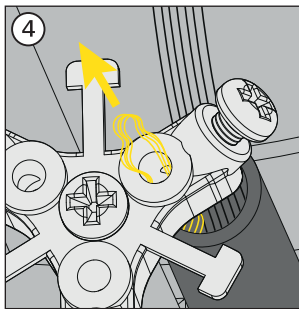

HellermannTyton

HellermannTyton Data Ltd – UK
Tel: +44 (0) 1604 706633
www.htdata.co.uk

HellermannTyton – USA
Tel: 800 537 1512
www.hellermann.tyton.com