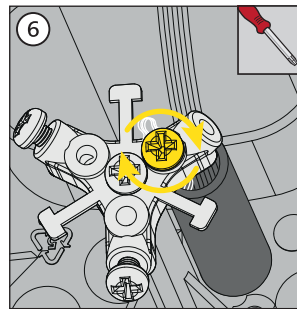

HellermannTyton

HellermannTyton Data Ltd – UK
Tel: +44 (0) 1604 706633
www.htdata.co.uk

HellermannTyton – USA
Tel: 800 537 1512
www.hellermann.tyton.com