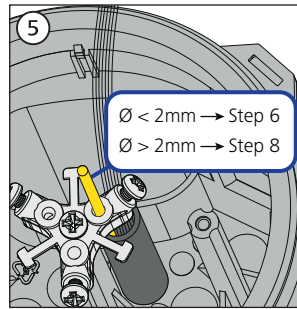

HellermannTyton

HellermannTyton Data Ltd – UK
Tel: +44 (0) 1604 706633
www.htdata.co.uk

HellermannTyton – USA
Tel: 800 537 1512
www.hellermann.tyton.com