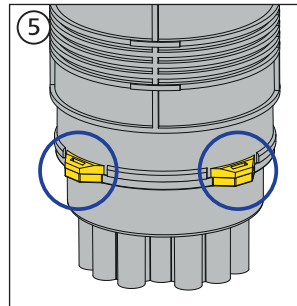

FRBU

FRBU 16 Port Base Configuration

Port	Number of Ports	Cablelok		Heatshrink	
		Ø mm	Ø inches	Ø mm	Ø inches
LM	1	2 x 4.0 - 15.0	2 x 0.16 - 0.59	2 x 8.0 - 22.0	2 x 0.32 - 0.87
R	4/8	1.7 - 9.5	0.07 - 0.37	-	-

Port - port - Anschluß - Port - puerto - porto - porta - Port - Port - Port - Racord - port - poort

Number of Ports - Nombre de ports - Anzahl der Anschlüsse - Antal portar - Número de puertos - Número de portas - Numero di porte - Portok száma - Numar racorduri - Počet portů - Antall porter - Število portov - Aantal poorten

Heatshrink - Thermo rétractable - Wärmeschrumpfschlauch - Krympling - Termoretrăcibil - Termorretráteis - Termorestringente - Zsugorcső - Termocontractibil - Teplém smršťitelné hadice - krympestrøpe - toploskrčča cev - Krimpkaus

Ø (mm)	Ø (inches)	Cablelok
2 x 4.0 - 6.5	2 x 0.16 - 0.26	LM10C
2 x 6.0 - 9.5	2 x 0.24 - 0.37	LM20C
2 x 9.0 - 12.5	2 x 0.35 - 0.49	LM30C
2 x 12.5 - 15.0	2 x 0.49 - 0.59	LM40C

Ø (mm)	Ø (inches)	Cablelok
1.7 - 2.0	0.07 - 0.079	R10
2 x 1.7 - 2.0	2 x 0.07 - 0.079	R10D
2.0 - 3.0	0.07 - 0.119	R15
3.0 - 3.8	0.119 - 0.15	R20
2 x 3.8 - 4.8	2 x 0.15 - 0.19	R30D
3.8 - 5.2	0.19 - 0.20	R40
5.2 - 8.0	0.20 - 0.32	R50
6.0 - 8.5	0.24 - 0.34	R70
8.0 - 9.5	0.32 - 0.37	R80