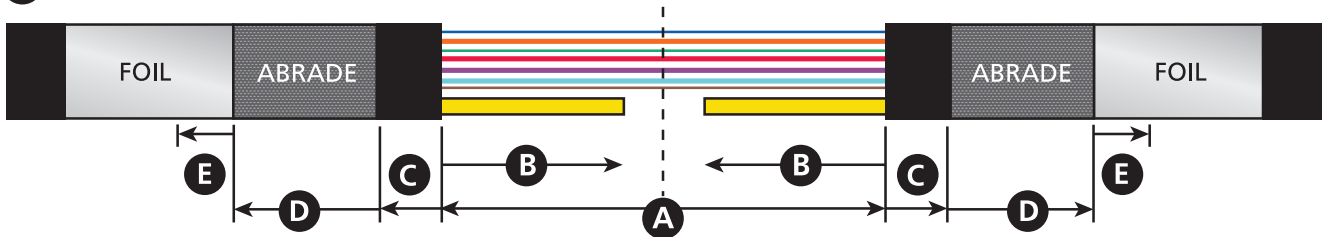

Ø (mm)	Ø (inches)	Cablelok
2 x 4.0 - 6.5	2 x 0.16 - 0.26	LM10C
2 x 6.0 - 9.5	2 x 0.24 - 0.37	LM20C
2 x 9.0 - 12.5	2 x 0.35 - 0.49	LM30C
2 x 12.5 - 15.0	2 x 0.49 - 0.59	LM40C

Ø (mm)	Ø (inches)	Cablelok
1.7 - 2.0	0.07 - 0.079	R10
2 x 1.7 - 2.0	2 x 0.07 - 0.079	R10D
2.0 - 3.0	0.07 - 0.119	R15
3.0 - 3.8	0.119 - 0.15	R20
2 x 3.8 - 4.8	2 x 0.15 - 0.19	R30D
3.8 - 5.2	0.19 - 0.20	R40
5.2 - 8.0	0.20 - 0.32	R50
6.0 - 8.5	0.24 - 0.34	R70
8.0 - 9.5	0.32 - 0.37	R80

1 Cablelok Loop

2 Cablelok

3 Heatshrink Loop

4 Heatshrink

	A		B		C		D		E	
1	4000mm	13ft	150mm	6in	50mm	2in	-		-	
2	2500mm	8ft 2in					-		-	
3	4000mm	13ft			20mm	1in	100mm	4in	20mm	1in
4	2500mm	8ft 2in								