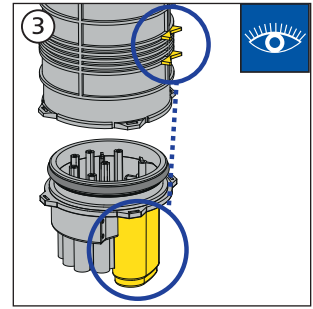

FRBU

FRBU 16 Port Base Configuration

Port	Number of Ports	Cablelok		Heatshrink	
		Ø mm	Ø inches	Ø mm	Ø inches
LM	1	2 x 4.0 - 15.0	2 x 0.16 - 0.59	2 x 8.0 - 22.0	2 x 0.32 - 0.87
R	4/8	1.7 - 9.5	0.07 - 0.37	-	-

Port - port - Anschluß - Port - puerto - porto - porta - Port - Port - Port - Racord - port - poort

Number of Ports - Nombre de ports - Anzahl der Anschlüsse - Antal portar - Número de puertos - Número de portas - Numero di porte - Portok száma - Numar racorduri - Počet portů - Antall porter - Število portov - Aantal poorten

Heatshrink - Thermo rétractable - Wärmeschrumpfschlauch - Krympling - Termoretrăcibil - Termorretráteis - Termorestringente - Zsugorcső - Termocontractibil - Teplém smršťitelné hadice - krympestrøpe - toploskrčča cev - Krimpkaus

Ø (mm)	Ø (inches)	Cablelok
2 x 4.0 - 6.5	2 x 0.16 - 0.26	LM10C
2 x 6.0 - 9.5	2 x 0.24 - 0.37	LM20C
2 x 9.0 - 12.5	2 x 0.35 - 0.49	LM30C
2 x 12.5 - 15.0	2 x 0.49 - 0.59	LM40C

Ø (mm)	Ø (inches)	Cablelok
1.7 - 2.0	0.07 - 0.079	R10
2 x 1.7 - 2.0	2 x 0.07 - 0.079	R10D
2.0 - 3.0	0.07 - 0.119	R15
3.0 - 3.8	0.119 - 0.15	R20
2 x 3.8 - 4.8	2 x 0.15 - 0.19	R30D
3.8 - 5.2	0.19 - 0.20	R40
5.2 - 8.0	0.20 - 0.32	R50
6.0 - 8.5	0.24 - 0.34	R70
8.0 - 9.5	0.32 - 0.37	R80