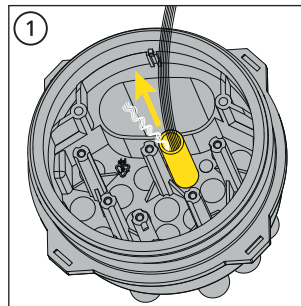

HellermannTyton

HellermannTyton Data Ltd – UK
Tel: +44 (0) 1604 706633
www.htdata.co.uk

HellermannTyton – USA
Tel: 800 537 1512
www.hellermann.tyton.com