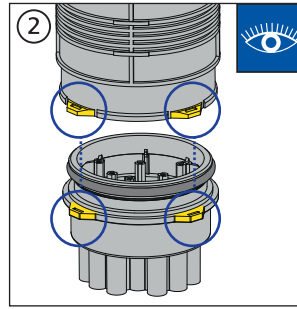

FRBU

FRBU 16 Port Base Configuration

Port	Number of Ports	Cablelok		Heatshrink	
		Ø mm	Ø inches	Ø mm	Ø inches
LM	1	2 x 4.0 - 15.0	2 x 0.16 - 0.59	2 x 8.0 - 22.0	2 x 0.32 - 0.87
R	4/8	1.7 - 9.5	0.07 - 0.37	-	-

Port - port - Anschluß - Port - puerto - porto - porta - Port - Port - Port - Racord - port - poort

Number of Ports - Nombre de ports - Anzahl der Anschlüsse - Antal portar - Número de puertos - Número de portas - Numero di porte - Portok száma - Numar racorduri - Počet portů - Antall porter - Število portov - Aantal poorten

Heatshrink - Thermo rétractable - Wärmeschrumpfschlauch - Krympling - Termoretrăcibil - Termorretráteis - Termorestringente - Zsugorcső - Termocontractibil - Teplém smršťitelné hadice - krympestrøpe - toploskrčča cev - Krimpkaus

Ø (mm)	Ø (inches)	Cablelok
2 x 4.0 - 6.5	2 x 0.16 - 0.26	LM10C
2 x 6.0 - 9.5	2 x 0.24 - 0.37	LM20C
2 x 9.0 - 12.5	2 x 0.35 - 0.49	LM30C
2 x 12.5 - 15.0	2 x 0.49 - 0.59	LM40C

Ø (mm)	Ø (inches)	Cablelok
1.7 - 2.0	0.07 - 0.079	R10
2 x 1.7 - 2.0	2 x 0.07 - 0.079	R10D
2.0 - 3.0	0.07 - 0.119	R15
3.0 - 3.8	0.119 - 0.15	R20
2 x 3.8 - 4.8	2 x 0.15 - 0.19	R30D
3.8 - 5.2	0.19 - 0.20	R40
5.2 - 8.0	0.20 - 0.32	R50
6.0 - 8.5	0.24 - 0.34	R70
8.0 - 9.5	0.32 - 0.37	R80