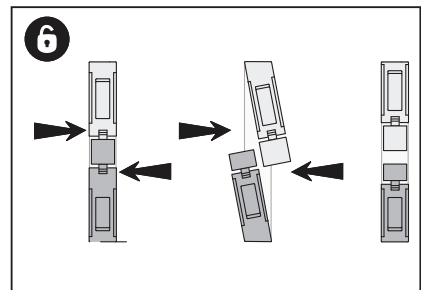

FRBU

FRBU 16 Port Base Configuration

Port	Number of Ports	Cablelok		Heatshrink	
		Ø mm	Ø inches	Ø mm	Ø inches
LM	1	2 x 4.0 - 15.0	2 x 0.16 - 0.59	2 x 8.0 - 22.0	2 x 0.32 - 0.87
R	4/8	1.7 - 9.5	0.07 - 0.37	-	-

Port - port - Anschluß - Port - puerto - porto - porta - Port - Port - Port - Racord - port - poort

Number of Ports - Nombre de ports - Anzahl der Anschlüsse - Antal portar - Número de puertos - Número de portas - Numero di porte - Portok száma - Numar racorduri - Počet portů - Antall porter - Število portov - Aantal poorten

Heatshrink - Thermo rétractable - Wärmeschrumpfschlauch - Krympling - Termoretrăcibil - Termorretráteis - Termorestringente - Zsugorcső - Termocontractibil - Teplém smršťitelné hadice - krympestrøpe - toploskrčča cev - Krimpkaus

Ø (mm)	Ø (inches)	Cablelok
2 x 4.0 - 6.5	2 x 0.16 - 0.26	LM10C
2 x 6.0 - 9.5	2 x 0.24 - 0.37	LM20C
2 x 9.0 - 12.5	2 x 0.35 - 0.49	LM30C
2 x 12.5 - 15.0	2 x 0.49 - 0.59	LM40C

Ø (mm)	Ø (inches)	Cablelok
1.7 - 2.0	0.07 - 0.079	R10
2 x 1.7 - 2.0	2 x 0.07 - 0.079	R10D
2.0 - 3.0	0.07 - 0.119	R15
3.0 - 3.8	0.119 - 0.15	R20
2 x 3.8 - 4.8	2 x 0.15 - 0.19	R30D
3.8 - 5.2	0.19 - 0.20	R40
5.2 - 8.0	0.20 - 0.32	R50
6.0 - 8.5	0.24 - 0.34	R70
8.0 - 9.5	0.32 - 0.37	R80