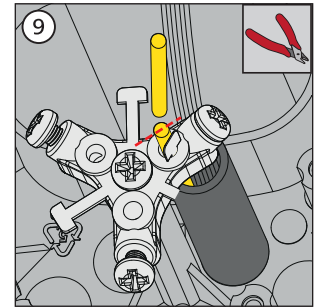

HellermannTyton

HellermannTyton Data Ltd – UK
Tel: +44 (0) 1604 706633
www.htdata.co.uk

HellermannTyton – USA
Tel: 800 537 1512
www.hellermann.tyton.com