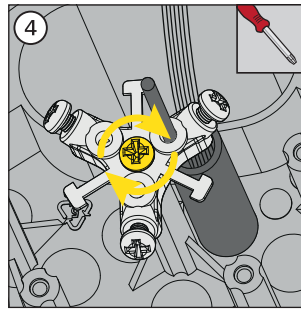

HellermannTyton

HellermannTyton Data Ltd – UK
Tel: +44 (0) 1604 706633
www.htdata.co.uk

HellermannTyton – USA
Tel: 800 537 1512
www.hellermann.tyton.com