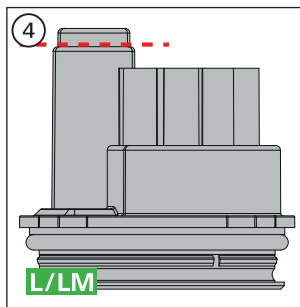

Ø (mm)	Ø (inches)	Cablelok
2 x 4.0 - 6.5	2 x 0.16 - 0.26	LM10C
2 x 6.0 - 9.5	2 x 0.24 - 0.37	LM20C
2 x 9.0 - 12.5	2 x 0.35 - 0.49	LM30C
2 x 12.5 - 15.0	2 x 0.49 - 0.59	LM40C

Ø (mm)	Ø (inches)	Cablelok
1.7 - 2.0	0.07 - 0.079	R10
2 x 1.7 - 2.0	2 x 0.07 - 0.079	R10D
2.0 - 3.0	0.07 - 0.119	R15
3.0 - 3.8	0.119 - 0.15	R20
2 x 3.8 - 4.8	2 x 0.15 - 0.19	R30D
3.8 - 5.2	0.19 - 0.20	R40
5.2 - 8.0	0.20 - 0.32	R50
6.0 - 8.5	0.24 - 0.34	R70
8.0 - 9.5	0.32 - 0.37	R80