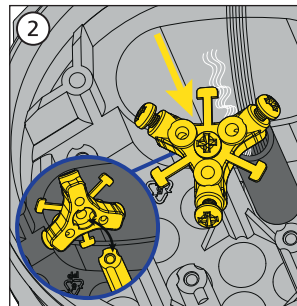

HellermannTyton

HellermannTyton Data Ltd – UK
Tel: +44 (0) 1604 706633
www.htdata.co.uk

HellermannTyton – USA
Tel: 800 537 1512
www.hellermann.tyton.com