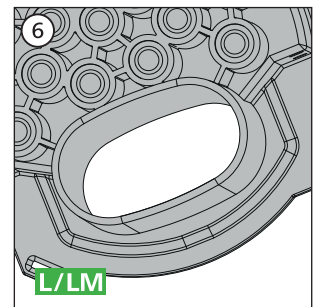

FRBU

FRBU 16 Port Base Configuration

Port	Number of Ports	Cablelok		Heatshrink	
		Ø mm	Ø inches	Ø mm	Ø inches
LM	1	2 x 4.0 - 15.0	2 x 0.16 - 0.59	2 x 8.0 - 22.0	2 x 0.32 - 0.87
R	4/8	1.7 - 9.5	0.07 - 0.37	-	-

Port - port - Anschluß - Port - puerto - porto - porta - Port - Port - Port - Racord - port - poort

Number of Ports - Nombre de ports - Anzahl der Anschlüsse - Antal portar - Número de puertos - Número de portas - Numero di porte - Portok száma - Numar racorduri - Počet portů - Antall porter - Število portov - Aantal poorten

Heatshrink - Thermo rétractable - Wärmeschrumpfschlauch - Krympling - Termoretrăcibil - Termorretráteis - Termorestringente - Zsugorcső - Termocontractibil - Teplém smršťitelné hadice - krympestrøpe - toploskrčča cev - Krimpkaus

Ø (mm)	Ø (inches)	Cablelok
2 x 4.0 - 6.5	2 x 0.16 - 0.26	LM10C
2 x 6.0 - 9.5	2 x 0.24 - 0.37	LM20C
2 x 9.0 - 12.5	2 x 0.35 - 0.49	LM30C
2 x 12.5 - 15.0	2 x 0.49 - 0.59	LM40C

Ø (mm)	Ø (inches)	Cablelok
1.7 - 2.0	0.07 - 0.079	R10
2 x 1.7 - 2.0	2 x 0.07 - 0.079	R10D
2.0 - 3.0	0.07 - 0.119	R15
3.0 - 3.8	0.119 - 0.15	R20
2 x 3.8 - 4.8	2 x 0.15 - 0.19	R30D
3.8 - 5.2	0.19 - 0.20	R40
5.2 - 8.0	0.20 - 0.32	R50
6.0 - 8.5	0.24 - 0.34	R70
8.0 - 9.5	0.32 - 0.37	R80