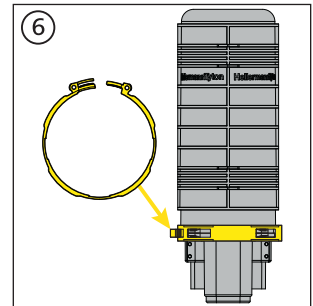

FRBU

FRBU 16 Port Base Configuration

Port	Number of Ports	Cablelok		Heatshrink	
		Ø mm	Ø inches	Ø mm	Ø inches
LM	1	2 x 4.0 - 15.0	2 x 0.16 - 0.59	2 x 8.0 - 22.0	2 x 0.32 - 0.87
R	4/8	1.7 - 9.5	0.07 - 0.37	-	-

Port - port - Anschluß - Port - puerto - porto - porta - Port - Port - Port - Racord - port - poort

Number of Ports - Nombre de ports - Anzahl der Anschlüsse - Antal portar - Número de puertos - Número de portas - Numero di porte - Portok száma - Numar racorduri - Počet portů - Antall porter - Število portov - Aantal poorten

Heatshrink - Thermo rétractable - Wärmeschrumpfschlauch - Krympling - Termoretrăcibil - Termorretráteis - Termorestringente - Zsugorcső - Termocontractibil - Teplém smršťitelné hadice - krympestrøpe - toploskrčča cev - Krimpkaus

Ø (mm)	Ø (inches)	Cablelok
2 x 4.0 - 6.5	2 x 0.16 - 0.26	LM10C
2 x 6.0 - 9.5	2 x 0.24 - 0.37	LM20C
2 x 9.0 - 12.5	2 x 0.35 - 0.49	LM30C
2 x 12.5 - 15.0	2 x 0.49 - 0.59	LM40C

Ø (mm)	Ø (inches)	Cablelok
1.7 - 2.0	0.07 - 0.079	R10
2 x 1.7 - 2.0	2 x 0.07 - 0.079	R10D
2.0 - 3.0	0.07 - 0.119	R15
3.0 - 3.8	0.119 - 0.15	R20
2 x 3.8 - 4.8	2 x 0.15 - 0.19	R30D
3.8 - 5.2	0.19 - 0.20	R40
5.2 - 8.0	0.20 - 0.32	R50
6.0 - 8.5	0.24 - 0.34	R70
8.0 - 9.5	0.32 - 0.37	R80