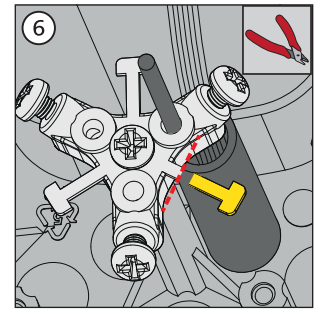

HellermannTyton

HellermannTyton Data Ltd – UK
Tel: +44 (0) 1604 706633
www.htdata.co.uk

HellermannTyton – USA
Tel: 800 537 1512
www.hellermann.tyton.com