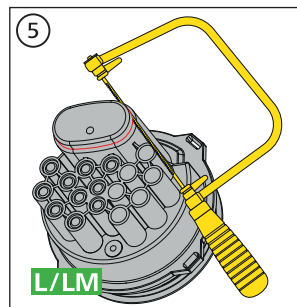

FRBU

FRBU 16 Port Base Configuration

Port	Number of Ports	Cablelok		Heatshrink	
		Ø mm	Ø inches	Ø mm	Ø inches
LM	1	2 x 4.0 - 15.0	2 x 0.16 - 0.59	2 x 8.0 - 22.0	2 x 0.32 - 0.87
R	4/8	1.7 - 9.5	0.07 - 0.37	-	-

Port - port - Anschluß - Port - puerto - porto - porta - Port - Port - Port - Racord - port - poort

Number of Ports - Nombre de ports - Anzahl der Anschlüsse - Antal portar - Número de puertos - Número de portas - Numero di porte - Portok száma - Numar racorduri - Počet portů - Antall porter - Število portov - Aantal poorten

Heatshrink - Thermo rétractable - Wärmeschrumpfschlauch - Krympling - Termoretrăcibil - Termorretráteis - Termorestringente - Zsugorcső - Termocontractibil - Teplém smršťitelné hadice - krympestrøpe - toploskrčča cev - Krimpkaus

Ø (mm)	Ø (inches)	Cablelok
2 x 4.0 - 6.5	2 x 0.16 - 0.26	LM10C
2 x 6.0 - 9.5	2 x 0.24 - 0.37	LM20C
2 x 9.0 - 12.5	2 x 0.35 - 0.49	LM30C
2 x 12.5 - 15.0	2 x 0.49 - 0.59	LM40C

Ø (mm)	Ø (inches)	Cablelok
1.7 - 2.0	0.07 - 0.079	R10
2 x 1.7 - 2.0	2 x 0.07 - 0.079	R10D
2.0 - 3.0	0.07 - 0.119	R15
3.0 - 3.8	0.119 - 0.15	R20
2 x 3.8 - 4.8	2 x 0.15 - 0.19	R30D
3.8 - 5.2	0.19 - 0.20	R40
5.2 - 8.0	0.20 - 0.32	R50
6.0 - 8.5	0.24 - 0.34	R70
8.0 - 9.5	0.32 - 0.37	R80