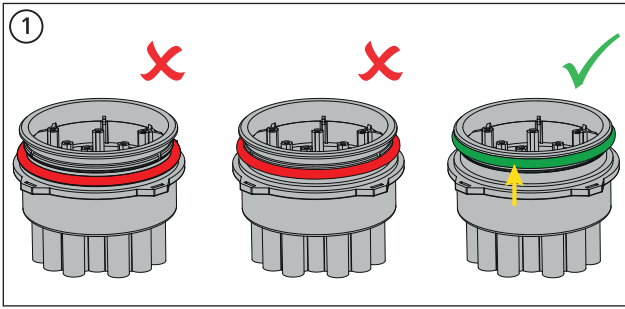

Port - port - Anschluß - Port - puerto - porto - porta - Port - Port - Port - Racord - port - poort

Number of Ports - Nombre de ports - Anzahl der Anschlüsse - Antal portar - Número de puertos - Número de portas - Numero di porte - Portok száma - Numar racorduri - Počet portů - Antall porter - Število portov - Aantal poorten

Heatshrink - Thermo rétractable - Wärmeschrumpfschlauch - Krympling - Termoretrăcibil - Termorretráteis - Termorestringente - Zsugorcső - Termocontractibil - Teplém smršťitelné hadice - krympestrøpe - toploskrčča cev - Krimpkaus

Ø (mm)	Ø (inches)	Cablelok
2 x 4.0 - 6.5	2 x 0.16 - 0.26	LM10C
2 x 6.0 - 9.5	2 x 0.24 - 0.37	LM20C
2 x 9.0 - 12.5	2 x 0.35 - 0.49	LM30C
2 x 12.5 - 15.0	2 x 0.49 - 0.59	LM40C

Ø (mm)	Ø (inches)	Cablelok
1.7 - 2.0	0.07 - 0.079	R10
2 x 1.7 - 2.0	2 x 0.07 - 0.079	R10D
2.0 - 3.0	0.07 - 0.119	R15
3.0 - 3.8	0.119 - 0.15	R20
2 x 3.8 - 4.8	2 x 0.15 - 0.19	R30D
3.8 - 5.2	0.19 - 0.20	R40
5.2 - 8.0	0.20 - 0.32	R50
6.0 - 8.5	0.24 - 0.34	R70
8.0 - 9.5	0.32 - 0.37	R80