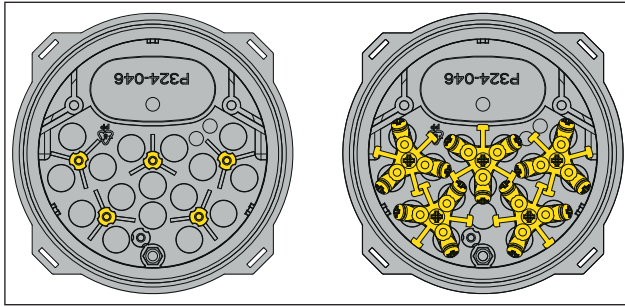

HellermannTyton

HellermannTyton Data Ltd – UK
Tel: +44 (0) 1604 706633
www.htdata.co.uk

HellermannTyton – USA
Tel: 800 537 1512
www.hellermann.tyton.com