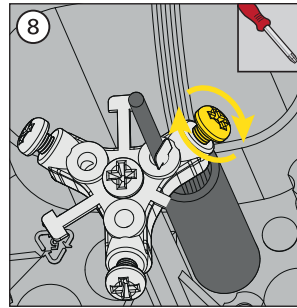

HellermannTyton

HellermannTyton Data Ltd – UK
Tel: +44 (0) 1604 706633
www.htdata.co.uk

HellermannTyton – USA
Tel: 800 537 1512
www.hellermann.tyton.com