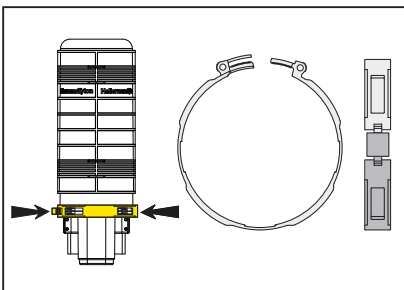

FRBU

FRBU 16 Port Base Configuration

Port	Number of Ports	Cablelok		Heatshrink	
		Ø mm	Ø inches	Ø mm	Ø inches
LM	1	2 x 4.0 - 15.0	2 x 0.16 - 0.59	2 x 8.0 - 22.0	2 x 0.32 - 0.87
R	4/8	1.7 - 9.5	0.07 - 0.37	-	-

Port - port - Anschluß - Port - puerto - porto - porta - Port - Port - Port - Racord - port - poort

Number of Ports - Nombre de ports - Anzahl der Anschlüsse - Antal portar - Número de puertos - Número de portas - Numero di porte - Portok száma - Numar racorduri - Počet portů - Antall porter - Število portov - Aantal poorten

Ø (mm)	Ø (inches)	Cablelok
2 x 4.0 - 6.5	2 x 0.16 - 0.26	LM10C
2 x 6.0 - 9.5	2 x 0.24 - 0.37	LM20C
2 x 9.0 - 12.5	2 x 0.35 - 0.49	LM30C
2 x 12.5 - 15.0	2 x 0.49 - 0.59	LM40C

Ø (mm)	Ø (inches)	Cablelok
1.7 - 2.0	0.07 - 0.079	R10
2 x 1.7 - 2.0	2 x 0.07 - 0.079	R10D
2.0 - 3.0	0.07 - 0.119	R15
3.0 - 3.8	0.119 - 0.15	R20
2 x 3.8 - 4.8	2 x 0.15 - 0.19	R30D
3.8 - 5.2	0.19 - 0.20	R40
5.2 - 8.0	0.20 - 0.32	R50
6.0 - 8.5	0.24 - 0.34	R70
8.0 - 9.5	0.32 - 0.37	R80