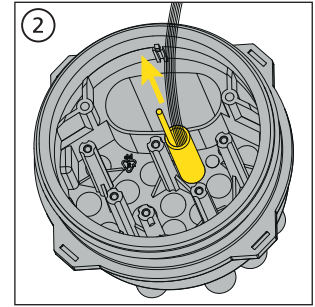

HellermannTyton

HellermannTyton Data Ltd – UK
Tel: +44 (0) 1604 706633
www.htdata.co.uk

HellermannTyton – USA
Tel: 800 537 1512
www.hellermann.tyton.com