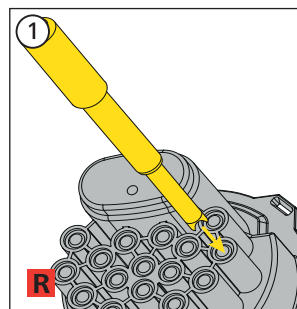

Ø (mm)	Ø (inches)	Cablelok
2 x 4.0 - 6.5	2 x 0.16 - 0.26	LM10C
2 x 6.0 - 9.5	2 x 0.24 - 0.37	LM20C
2 x 9.0 - 12.5	2 x 0.35 - 0.49	LM30C
2 x 12.5 - 15.0	2 x 0.49 - 0.59	LM40C

Ø (mm)	Ø (inches)	Cablelok
1.7 - 2.0	0.07 - 0.079	R10
2 x 1.7 - 2.0	2 x 0.07 - 0.079	R10D
2.0 - 3.0	0.07 - 0.119	R15
3.0 - 3.8	0.119 - 0.15	R20
2 x 3.8 - 4.8	2 x 0.15 - 0.19	R30D
3.8 - 5.2	0.19 - 0.20	R40
5.2 - 8.0	0.20 - 0.32	R50
6.0 - 8.5	0.24 - 0.34	R70
8.0 - 9.5	0.32 - 0.37	R80