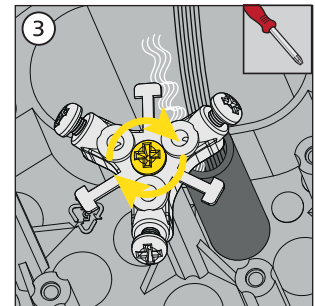

HellermannTyton

HellermannTyton Data Ltd – UK
Tel: +44 (0) 1604 706633
www.htdata.co.uk

HellermannTyton – USA
Tel: 800 537 1512
www.hellermann.tyton.com