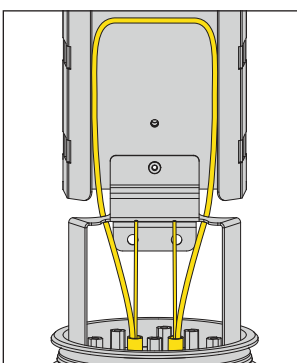

FRBU

FRBU 16 Port Base Configuration

Port	Number of Ports	Cablelok		Heatshrink	
		Ø mm	Ø inches	Ø mm	Ø inches
LM	1	2 x 4.0 - 15.0	2 x 0.16 - 0.59	2 x 8.0 - 22.0	2 x 0.32 - 0.87
R	4/8	1.7 - 9.5	0.07 - 0.37	-	-

Ø (mm)	Ø (inches)	Cablelok
2 x 4.0 - 6.5	2 x 0.16 - 0.26	LM10C
2 x 6.0 - 9.5	2 x 0.24 - 0.37	LM20C
2 x 9.0 - 12.5	2 x 0.35 - 0.49	LM30C
2 x 12.5 - 15.0	2 x 0.49 - 0.59	LM40C

Ø (mm)	Ø (inches)	Cablelok
1.7 - 2.0	0.07 - 0.079	R10
2 x 1.7 - 2.0	2 x 0.07 - 0.079	R10D
2.0 - 3.0	0.07 - 0.119	R15
3.0 - 3.8	0.119 - 0.15	R20
2 x 3.8 - 4.8	2 x 0.15 - 0.19	R30D
3.8 - 5.2	0.19 - 0.20	R40
5.2 - 8.0	0.20 - 0.32	R50
6.0 - 8.5	0.24 - 0.34	R70
8.0 - 9.5	0.32 - 0.37	R80