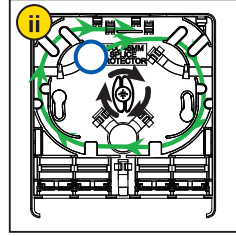

Fibre Wall Outlet

A

B**C****D**

D contd.

HellermannTyton

 HellermannTyton Data Ltd – UK
Tel: +44 (0) 1604 706633
www.htdata.co.uk

 HellermannTyton – USA
Tel: 800 537 1512
www.hellermann.tyton.com