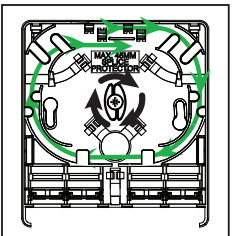

Fibre Wall Outlet

A

B**C****D**

D contd.

HellermannTyton

 HellermannTyton Data Ltd – UK
Tel: +44 (0) 1604 706633
www.htdata.co.uk

 HellermannTyton – USA
Tel: 800 537 1512
www.hellermann.tyton.com