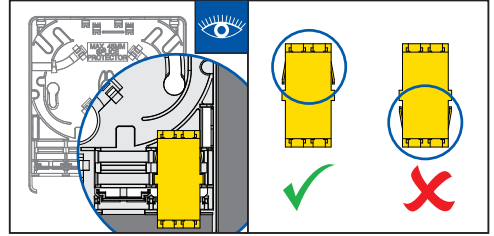

Fibre Wall Outlet

A

B**C****D**

D contd.

HellermannTyton

 HellermannTyton Data Ltd – UK
Tel: +44 (0) 1604 706633
www.htdata.co.uk

 HellermannTyton – USA
Tel: 800 537 1512
www.hellermann.tyton.com