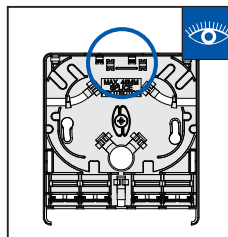

Fibre Wall Outlet

A

B**C****D**

D contd.

HellermannTyton

 HellermannTyton Data Ltd – UK
Tel: +44 (0) 1604 706633
www.htdata.co.uk

 HellermannTyton – USA
Tel: 800 537 1512
www.hellermann.tyton.com