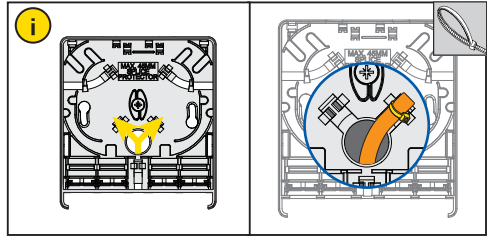

Fibre Wall Outlet

A

B**C****D**

D contd.

HellermannTyton

 HellermannTyton Data Ltd – UK
Tel: +44 (0) 1604 706633
www.htdata.co.uk

 HellermannTyton – USA
Tel: 800 537 1512
www.hellermann.tyton.com