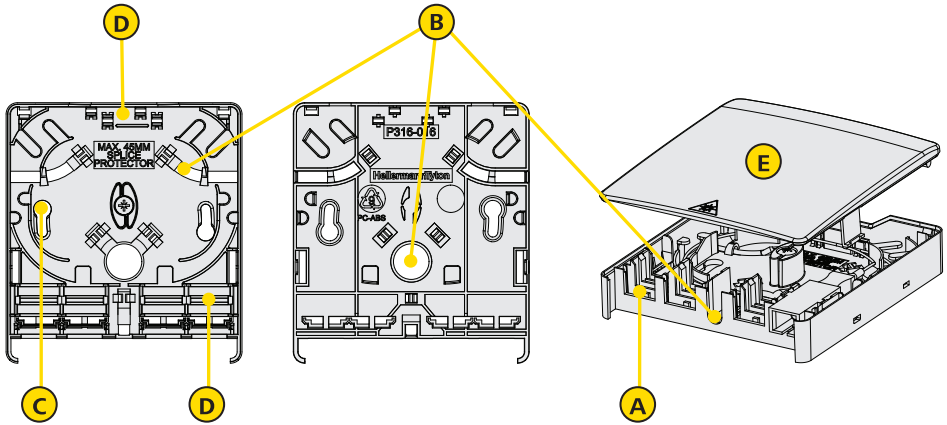

Fibre Wall Outlet

A

B**C****D**

D contd.

HellermannTyton

 HellermannTyton Data Ltd – UK
Tel: +44 (0) 1604 706633
www.htdata.co.uk

 HellermannTyton – USA
Tel: 800 537 1512
www.hellermann.tyton.com