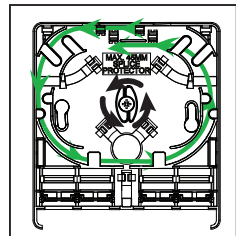

Fibre Wall Outlet

A

B**C****D**

D contd.

HellermannTyton

 HellermannTyton Data Ltd – UK
Tel: +44 (0) 1604 706633
www.htdata.co.uk

 HellermannTyton – USA
Tel: 800 537 1512
www.hellermann.tyton.com