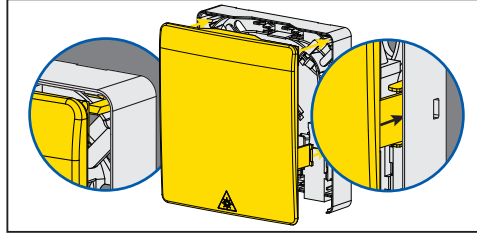

Fibre Wall Outlet

A

B**C****D**

D contd.

HellermannTyton

 HellermannTyton Data Ltd – UK
Tel: +44 (0) 1604 706633
www.htdata.co.uk

 HellermannTyton – USA
Tel: 800 537 1512
www.hellermann.tyton.com