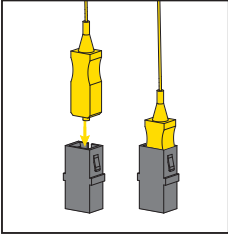

Fibre Wall Outlet

A

B**C****D**

D contd.

HellermannTyton

 HellermannTyton Data Ltd – UK
Tel: +44 (0) 1604 706633
www.htdata.co.uk

 HellermannTyton – USA
Tel: 800 537 1512
www.hellermann.tyton.com