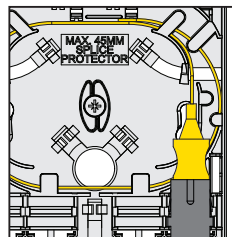

Fibre Wall Outlet

A

B**C****D**

D contd.

HellermannTyton

 HellermannTyton Data Ltd – UK
Tel: +44 (0) 1604 706633
www.htdata.co.uk

 HellermannTyton – USA
Tel: 800 537 1512
www.hellermann.tyton.com