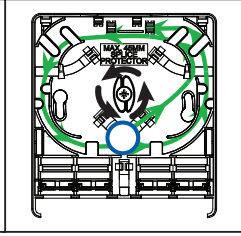

Fibre Wall Outlet

A

B**C****D**

D contd.

HellermannTyton

 HellermannTyton Data Ltd – UK
Tel: +44 (0) 1604 706633
www.htdata.co.uk

 HellermannTyton – USA
Tel: 800 537 1512
www.hellermann.tyton.com