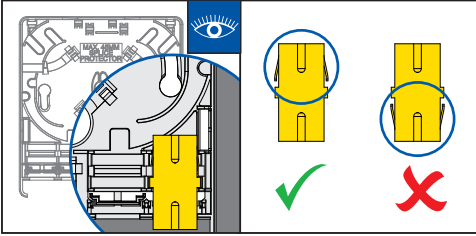

Fibre Wall Outlet

A

B**C****D**

D contd.

HellermannTyton

 HellermannTyton Data Ltd – UK
Tel: +44 (0) 1604 706633
www.htdata.co.uk

 HellermannTyton – USA
Tel: 800 537 1512
www.hellermann.tyton.com