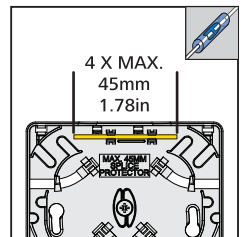

Fibre Wall Outlet

A

B**C****D**

D contd.

HellermannTyton

 HellermannTyton Data Ltd – UK
Tel: +44 (0) 1604 706633
www.htdata.co.uk

 HellermannTyton – USA
Tel: 800 537 1512
www.hellermann.tyton.com