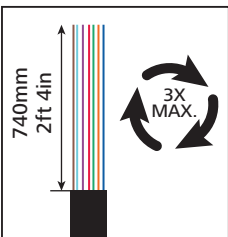

Fibre Wall Outlet

A

B**C****D**

D contd.

HellermannTyton

 HellermannTyton Data Ltd – UK
Tel: +44 (0) 1604 706633
www.htdata.co.uk

 HellermannTyton – USA
Tel: 800 537 1512
www.hellermann.tyton.com