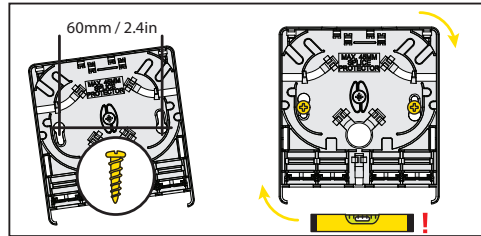

Fibre Wall Outlet

A

B**C****D**

D contd.

HellermannTyton

 HellermannTyton Data Ltd – UK
Tel: +44 (0) 1604 706633
www.htdata.co.uk

 HellermannTyton – USA
Tel: 800 537 1512
www.hellermann.tyton.com