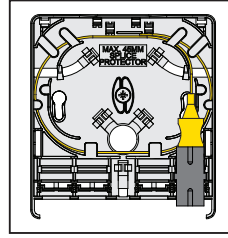

Fibre Wall Outlet

A

B**C****D**

D contd.

HellermannTyton

 HellermannTyton Data Ltd – UK
Tel: +44 (0) 1604 706633
www.htdata.co.uk

 HellermannTyton – USA
Tel: 800 537 1512
www.hellermann.tyton.com