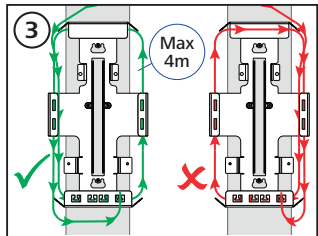

FFE MOUNTING BRACKET

A

B

C

D

HellermannTyton

 **HellermannTyton Data Ltd – UK**
Tel: +44 (0) 1604 706633
www.htdata.co.uk

 **HellermannTyton – USA**
Tel: 800 537 1512
www.hellermann.tyton.com