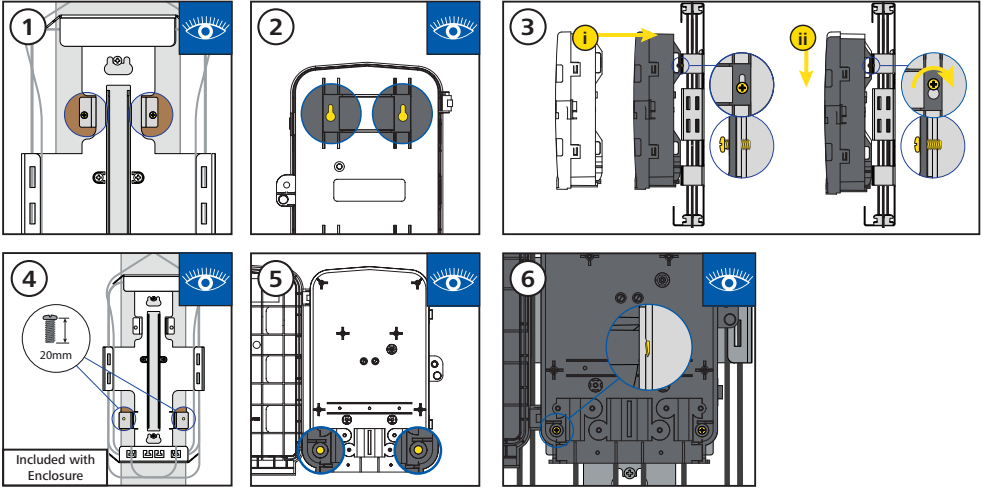

FFE MOUNTING BRACKET

A

B

C

D

HellermannTyton

 **HellermannTyton Data Ltd – UK**
Tel: +44 (0) 1604 706633
www.htdata.co.uk

 **HellermannTyton – USA**
Tel: 800 537 1512
www.hellermann.tyton.com