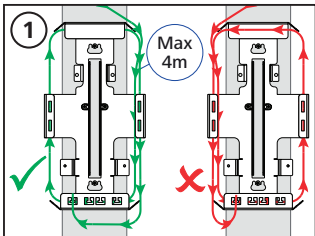

FFE MOUNTING BRACKET

A

B

C

D

HellermannTyton

 **HellermannTyton Data Ltd – UK**
Tel: +44 (0) 1604 706633
www.htdata.co.uk

 **HellermannTyton – USA**
Tel: 800 537 1512
www.hellermann.tyton.com