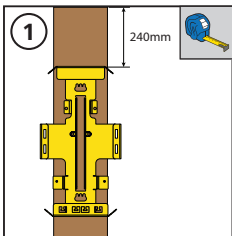

FFE MOUNTING BRACKET

A

B

C

D

HellermannTyton

 **HellermannTyton Data Ltd – UK**
Tel: +44 (0) 1604 706633
www.htdata.co.uk

 **HellermannTyton – USA**
Tel: 800 537 1512
www.hellermann.tyton.com